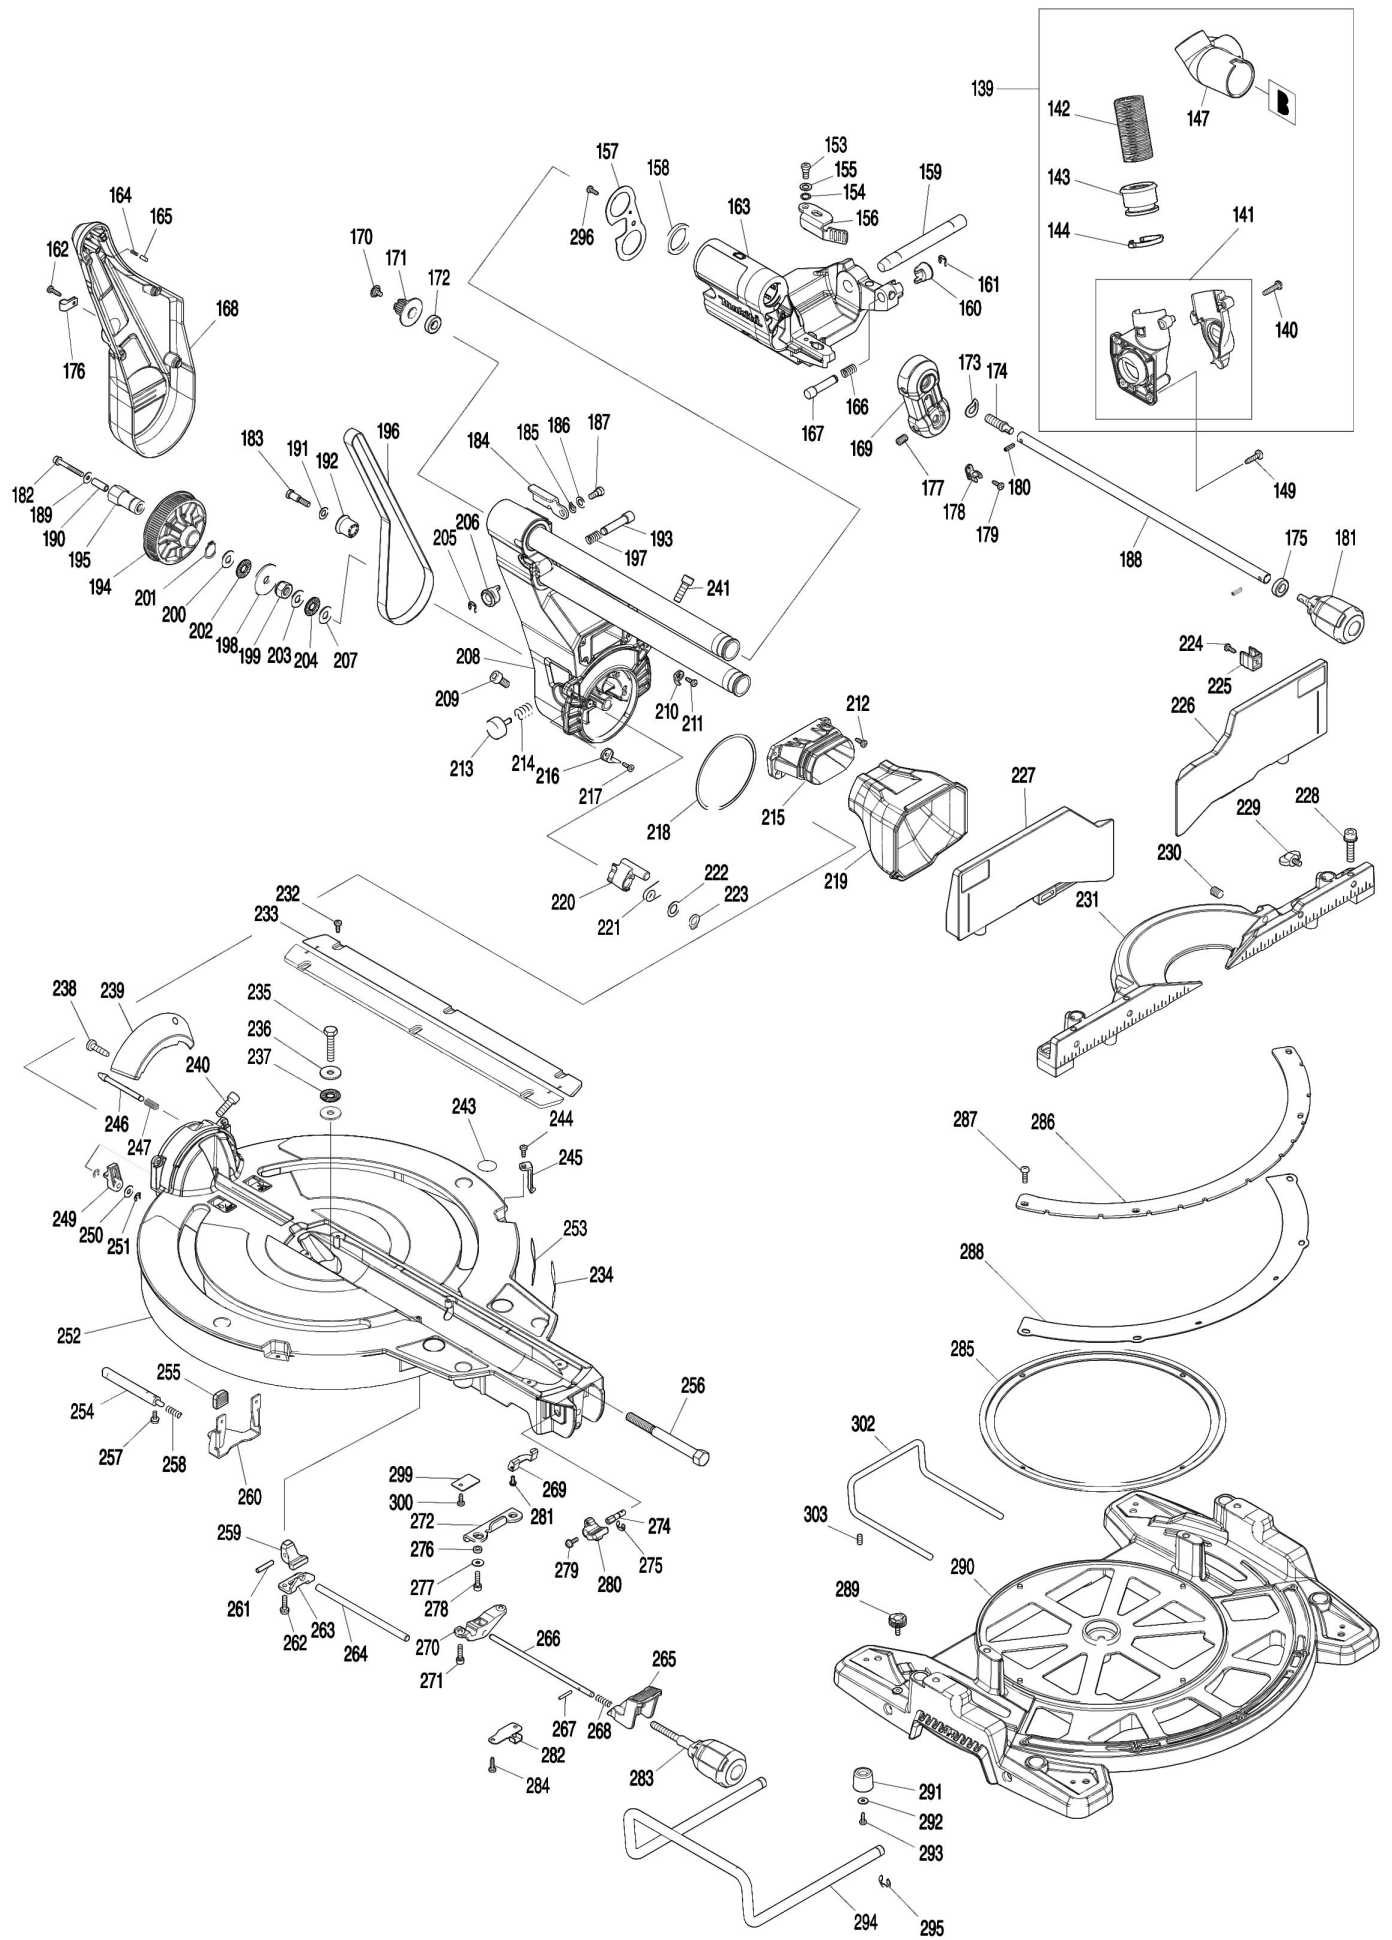

Nr.	Part nr.	Name
001	265995-6	Tapschroef 4X18 A
002	183H19-3	Handgreep Set Ls1019L
002C10	810486-8	Waarschuwingslabel Ls1016Lb
002C20	808641-4	Schakelaar Indicatielabel
003	638652-3	Schakelaar Tbv Laser Ls1216Lb
004	631908-3	Stroomcircuit Ls1216Lb
005	451412-4	Huis Ls1216Lb
006	451003-1	Schakelhandel Ls1016Lb
007	416356-5	Deblokkeer Handel Lf1000
008	650687-4	Schakelaar Tgc32B Ls1019L
009	231026-3	Drukveer 4 A
010	651941-9	Micro Switch Ls1013
011	686015-7	Bus 2012Nb
012	654531-7	Kroonsteen Rp0910
013	265995-6	Tapschroef 4X18 A
014	183H19-3	Handgreep Set Ls1019L
014C10	810486-8	Waarschuwingslabel Ls1016Lb
014C20	808641-4	Schakelaar Indicatielabel
015	451037-4	Deblokkeerknop Ls1016Lb
016	451000-7	Kabelbeschermhouder Ls1216Lb
017	265995-6	Tapschroef 4X18 A
018	265995-6	Tapschroef 4X18 A
019	457652-2	Achterdeksel Ls1019L
020	665865-3	Netsnoer 2X1.50 2.5Mtr P
021	265995-6	Tapschroef 4X18 A
022	687052-4	Klemstrip P
024	911948-0	Schroef M6X80Mm Ls1016Lb
025	854B49-2	Naamplaat LS1219L
026	144533-6	Motorhuis Compleet Ls1019L
026C10	643653-8	Koolborstelhouder A
027	181044-0	Koolborstel Set Cb-153 A
028	643650-4	Koolborstelhouderdop A
029	596359-6	Veld 240V Ls1216Lb
029C10	654020-2	Statorveertje Cb5
029C20	654502-4	Klembus 2Mm Tbv Stat.Veer
030	266329-6	TAPSCHROEF 5X60MM GA7020 P
031	210067-2	Kogellager 6000Zz Ls10/1216L
032	681642-5	Isolatieing
033	240001-8	Waaier 80 Ls1013
034	517844-6	Anker 220-240V Ls1216Lb
035	451194-8	Tussenplaat Ls1216Lb
036	318471-0	Motorsteun Ls1216Lb
037	961057-5	Borgring S-17
038	211275-8	Kogellager 6003Ddw P
039	922331-6	Inbusbout M6X20 P
040	253804-1	Sluitring 6
041	257163-5	Ring 6x3,7 LS1013
042	457704-9	Stofzuigaansluitstuk Ls1019L
043	687042-7	Trekontlasting