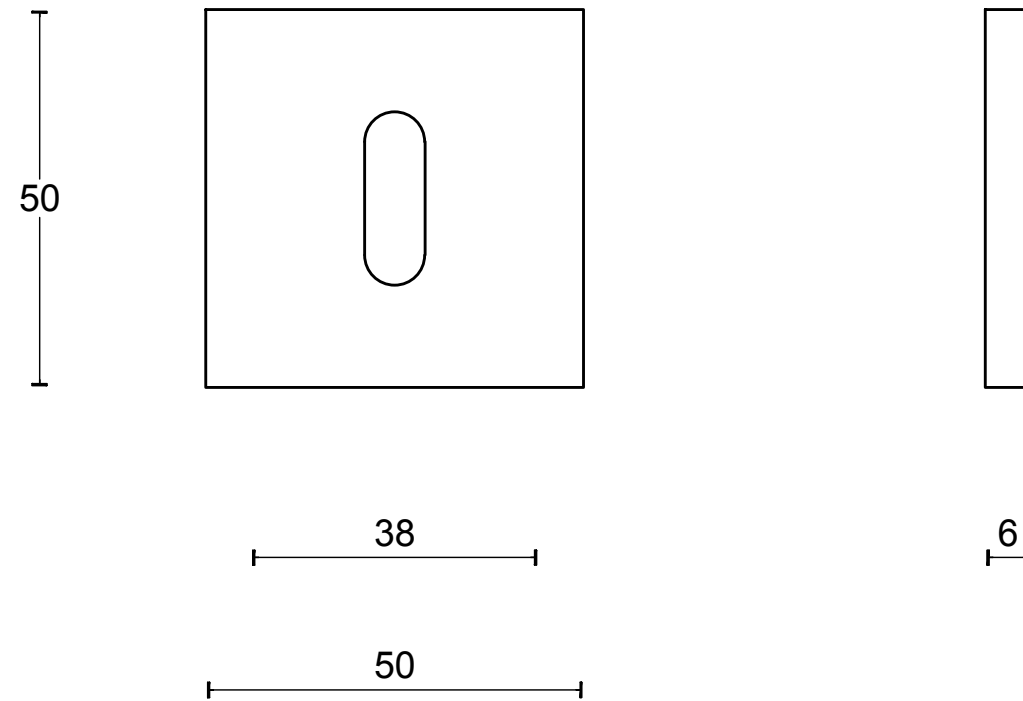

# LSQBN50

lever handle accessory  
key escutcheon  
stainless steel

<b>FORMANI</b> <sup>®</sup>		Part number: 1501N010 LSQBN50 V01	
		Description: <b>LSQBN50</b>	
Doc no.: 1501N010 LSQBN50 V01.dwg	Creation date: 10-2-2014		Format: <b>A3</b>
Formani Holland B.V. · Amerikalaan 55 · 6199 AE Maastricht Airport · tel: +31 (0)43 308 90 00 · www.formani.nl · info@formani.nl			