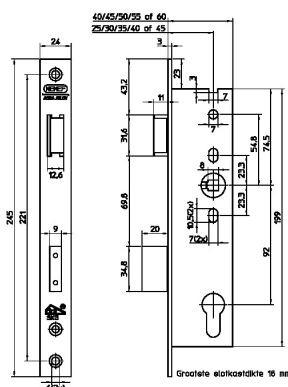

Mechanische sloten

Stalen deursloten en smaldeursloten

Smaldeursloten

4169/18-45 DR.1+3

Experience a safer and more open world

ASSA ABLOY

Omschrijving

Veiligheidsdeurslot, SKG**, DM45mm, PC92mm, krukgat 8mm, voorplaat RVS 24x245mm rechthoekig, zamac glans vernikkelde dag- en nachtschoot, DR 1+3/2+4.

Artikelnaam	Art.nr	Model voorplaat	Afmetingen voorplaat (mm)	Materiaal voorplaat	Afstand (mm)	Doornmaat (mm)	Draairichting
4169/18-45 DR.1+3	9416918451	rechthoekig	25 x 245	rvs	92	45	1/3

The ASSA ABLOY Group is the global leader in access solutions. Every day, we help billions of people experience a more open world.