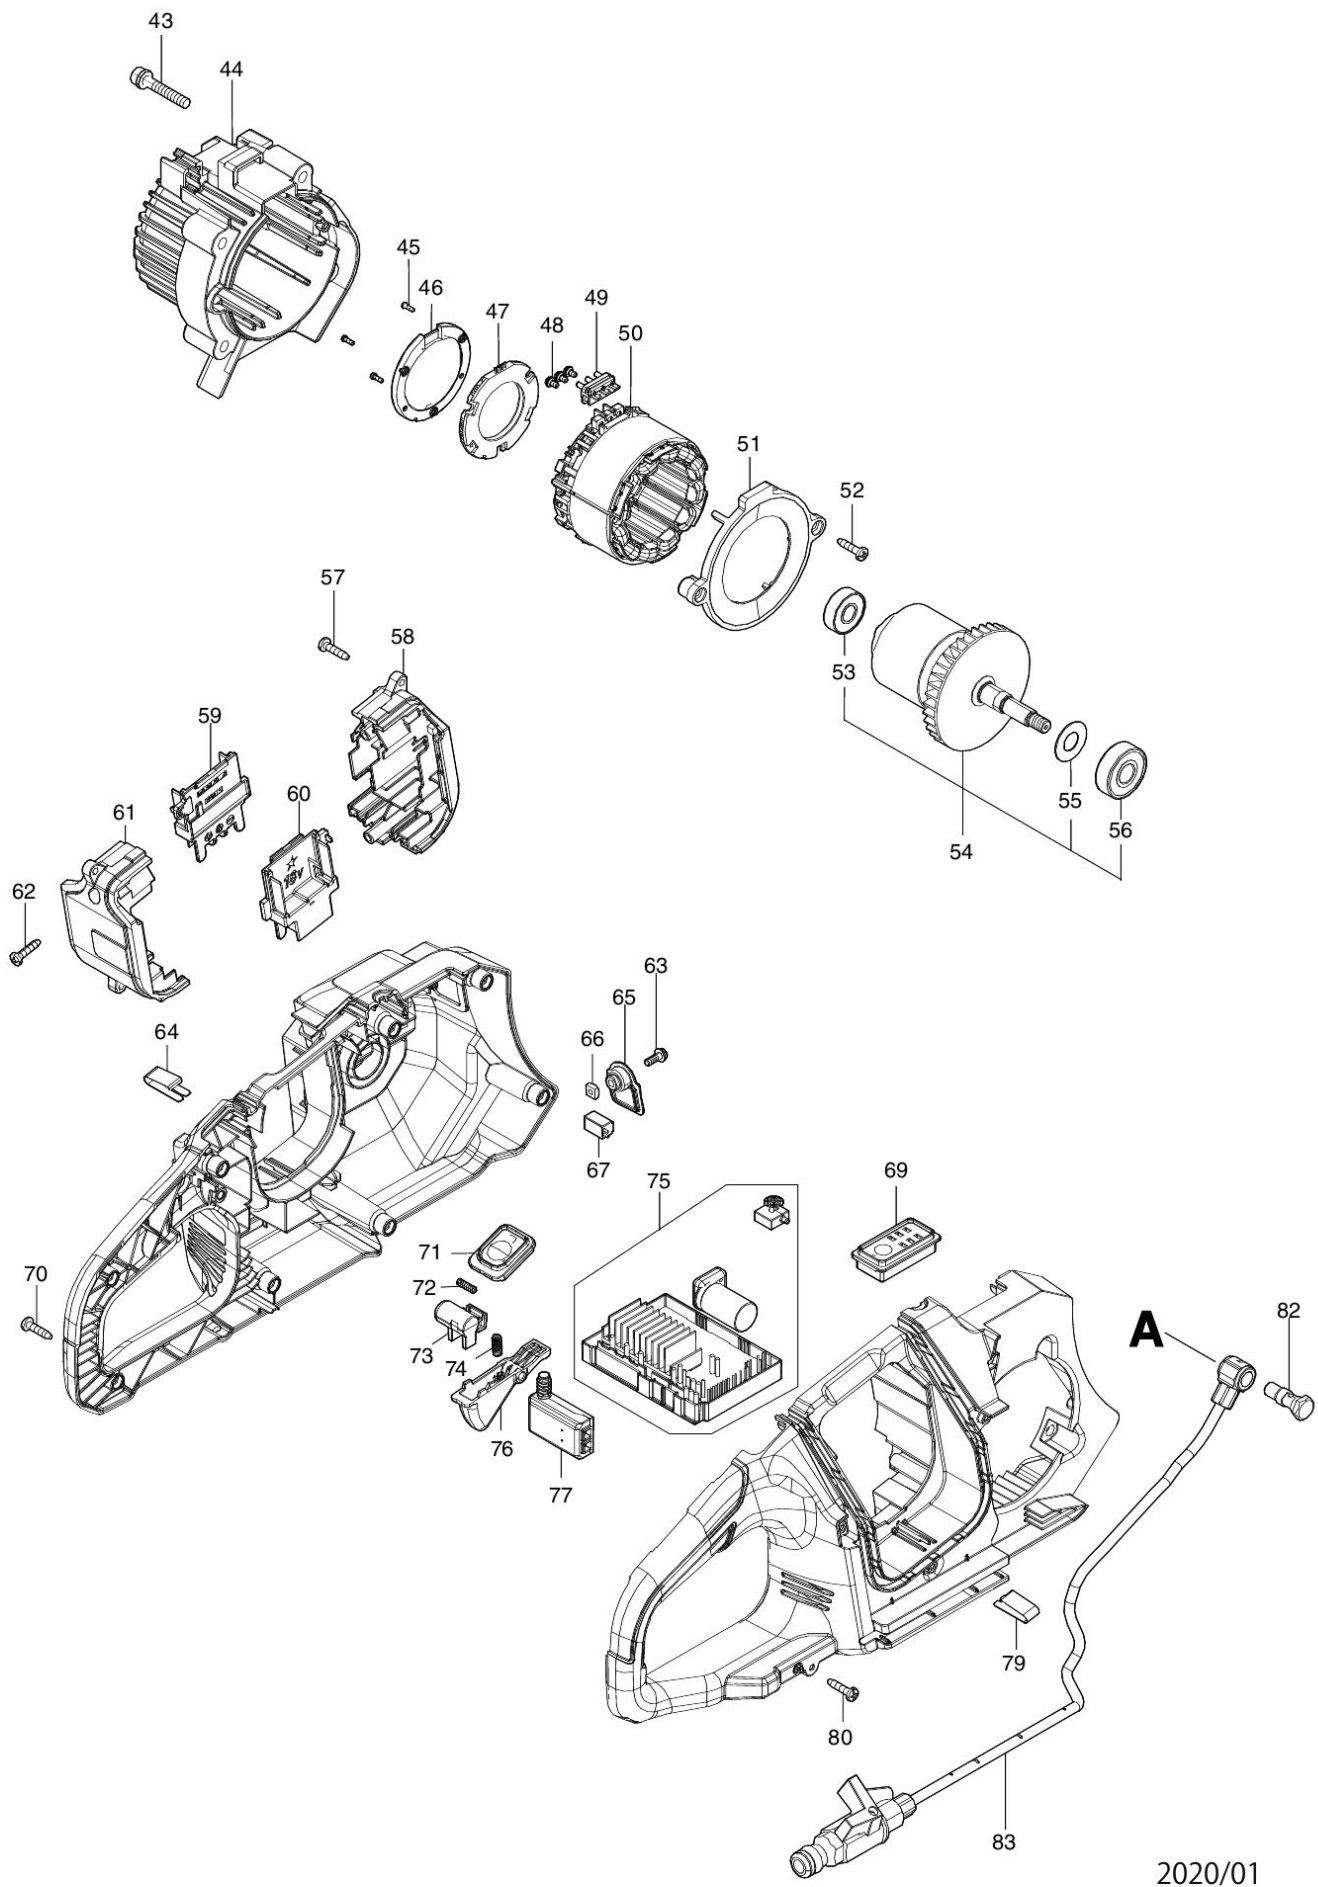

2020/01
DCE090 2/2

Nr.	Part nr.	Name
001	266690-1	Tapbout M8X25Mm A
002	224604-6	Buitenflens 46mm DCE090
003	224605-4	Binnenflens 46mm DCE90
004	922233-6	ZESKANTBOUT EM4351UH P
005	162742-5	Slijpkap 230mm DCE90
006	213162-7	O-Ring 14 2414B A
007	327532-5	As DCE90
008	211232-6	Kogellager 6002LLu
009	962151-6	Borgring R-32 A
010	257491-8	Bus 15mm DCE90
011	451485-7	Drukknop Ga9050
012	233089-5	Drukveer 12 Dsp600
013	256947-8	Schouderpin DCE90
014	961012-7	Stopring E-6 P
015	265880-3	Inbusbout M5X8
016	136250-2	Slijparm DCE90 A
017	922333-2	Inbusbout M6X20 2704
018	211232-6	Kogellager 6002LLu
019	222197-7	V-snaarschijf 7x34,6mm DCE90
020	931402-8	Moer M8 Zwt
021	222198-5	V-snaarschijf 7x20,5mm DCE90
022	253762-1	Revet 8Mm A
023	225104-9	V-snaar 7x454mm DCE90
024	140U35-6	Afdekkap v-snaar DCE90
024C10	265B09-3	Inbusbout M5X30mm DCE090
025	252154-1	Zeskantmoer 8X13
026	856Y91-7	Naamplaat DCE090
027	856Y97-5	Label Serienr DCE090
028	273025-9	Beugelgreep 26 DCE90
029	922333-2	Inbusbout M6X20 2704
030	136218-8	Batterijkap top DCE90
031	412348-2	Batterijdeksel Haak DCE090
032	231240-1	Drukveer 7
033	266326-2	Tap Schroef 4X18Mm
034	412344-0	Batterijkap L DCE90
035	347659-5	Geleideplaat DCE90
036	922333-2	Inbusbout M6X20 2704
037	422566-4	Pakking batterijdeksel DCE90
038	256948-6	As 4mm DCE90
039	232594-9	Torsieveer 5mm DCE90
040	961017-7	Stopring E-3 A
041	412346-6	Batterijkap onder DCE90
042	266326-2	Tap Schroef 4X18Mm
043	922358-6	Inbusbout M6X35mm
044	412277-9	Motorhuis DCE90
045	266490-9	Parker Pt2X6
046	687B69-9	Stopper DHR400
047	620C87-0	Controller B DCE90
048	652031-1	Schroef M3X6