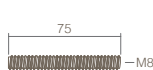

0035.393029

0035.375380

0035.375381

Cilinderlengte max.	10mm	M5
Cylinder length max.	10mm	M5
Zylinderlänge Max.	10mm	M5
Longeur du cylindre max.	10mm	M5

393029

0035.393029

Voordeurknop vast. Doorgaande bevestiging M8. 304 RVS geborsteld.

Front door knob not turnable with bolt through fixing M8. 304 brushed stainless steel.

Haustürknopf fest mit durchgehender Befestigung M8. Edelstahl 304 Gebürstet.

Bouton d'entrée fixe. Fixation traversante M8. Inox mat AISI 304.

375380

0035.375380*

PC veiligheidsrozet verdekt. 304 RVS geborsteld.

Security euro profile cylinder escutcheon. With invisible fixing. 304 brushed stainless steel.

PZ Schutzrossette verdeckt. Edelstahl 304 Gebürstet.

Entrée de cylindre de sécurité. Fixation invisible. Inox mat AISI 304.

375381

0035.375381*

PC veiligheidsrozet verdekt met kerntrekbeveiliging. 304 RVS geborsteld.

Security euro profile cylinder escutcheon + cylinder protection. With invisible fixing. 304 brushed stainless steel.

PZ Schutzrossette verdeckt mit Kernziehschutz. Edelstahl 304 Gebürstet.

Entrée de cylindre de haute sécurité avec cache anti-forage. Fixation invisible. Inox mat AISI 304.

Accessoires

Accessories
Zubehör

0099.997470

Schroefdraad met rvs eindkap t.b.v. bevestiging voordeurknop. 304 RVS geborsteld.

Change spindle for front door knob, including a cover plate. 304 brushed stainless steel.

Gewindesttift mit Hutmutter für Haustürknopf. Edelstahl 304 Gebürstet.

Fixation traversante pour bouton d'entrée. Inox mat AISI 304.

*0099.990119