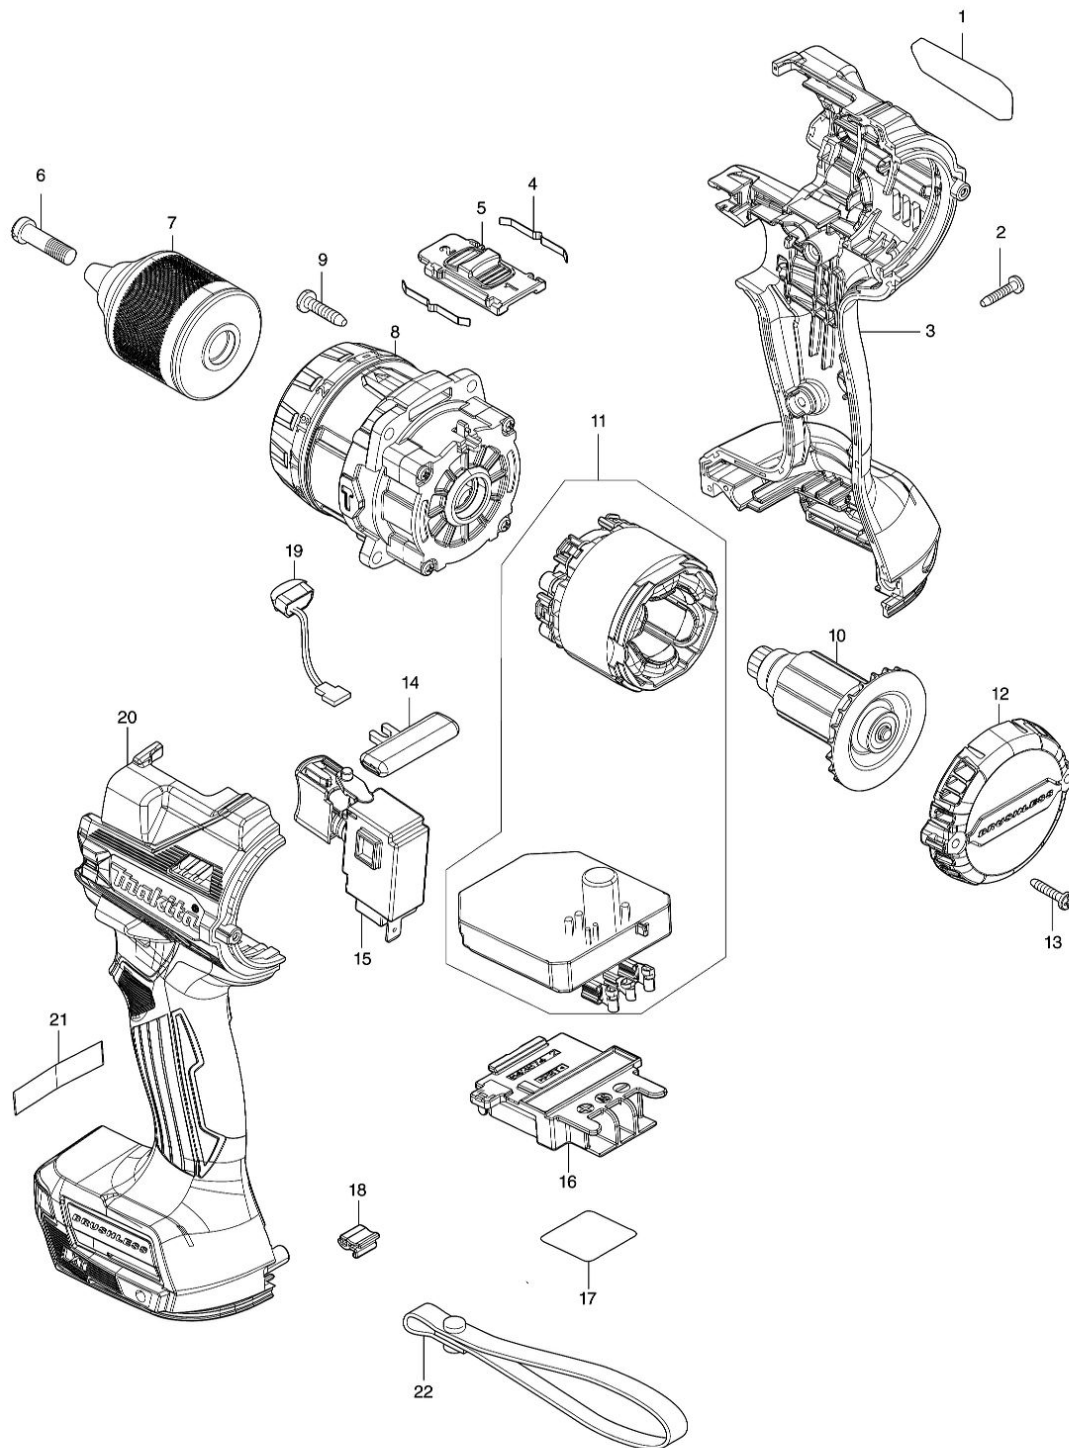

Partdrawing for DHP486Z - Klopboor-/schroefmachine

Model No.DHP486 CORDLESS HAMMER DRIVER DRILL

Partdrawing for DHP486Z - Klopboor-/schroefmachine

Nr.	Part nr.	Name
001	811B29-1	Naamplaat DHP486
002	266130-9	Tapschroef 3X16 A
003	183R83-4	Motorhuis DDF486
003C10	263005-3	Rubber Pen 6
003C20	252126-6	Borgmoer M4X7Mm Mt070
004	232220-0	Bladveer 6349D
005	127494-5	Schakelknop DF001G
005C10	233438-6	Drukveer 4 Bdf440
006	251468-5	Boorkopschroef M6X22Mm Li
007	763252-1	Boorkop Snelspan 1-13Mm
008	122A92-6	Tandwielset DHP486
009	266326-2	Tap Schroef 4X18Mm
010	619656-4	Anker DDF486
011	629A33-8	Veld DDF486
012	413405-9	Afdekkap DDF486
013	266130-9	Tapschroef 3X16 A
014	419041-9	L/R Schakelknop Btd130F
015	651443-5	Schakelaar C3JR-4B DF001G
016	643874-2	Aansluitunit Dhp483
017	811B36-4	Label serienr DHP486
018	424517-3	Bescherming Bdf459
019	620549-0	Licht Circuit Dhp483
020	183R83-4	Motorhuis DDF486
020C10	263005-3	Rubber Pen 6
020C20	252126-6	Borgmoer M4X7Mm Mt070