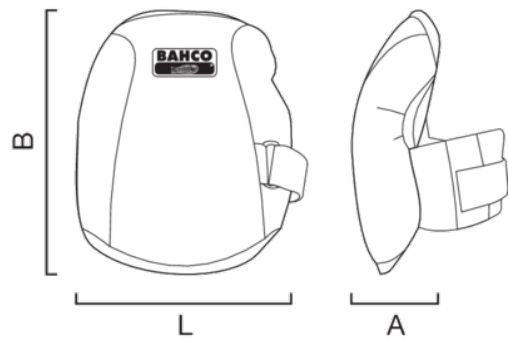

PRODUCTGEGEVENS

- Antislipleer voor werkzaamheden op harde vloeren
- Ademende voering van foam voor voldoende luchtcirculatie
- Elastische banden met klittenband voor een stevige bevestiging
- Comfortabele kniebeschermers in antislipleer en foam
- Eenvoudig los te halen klittenband