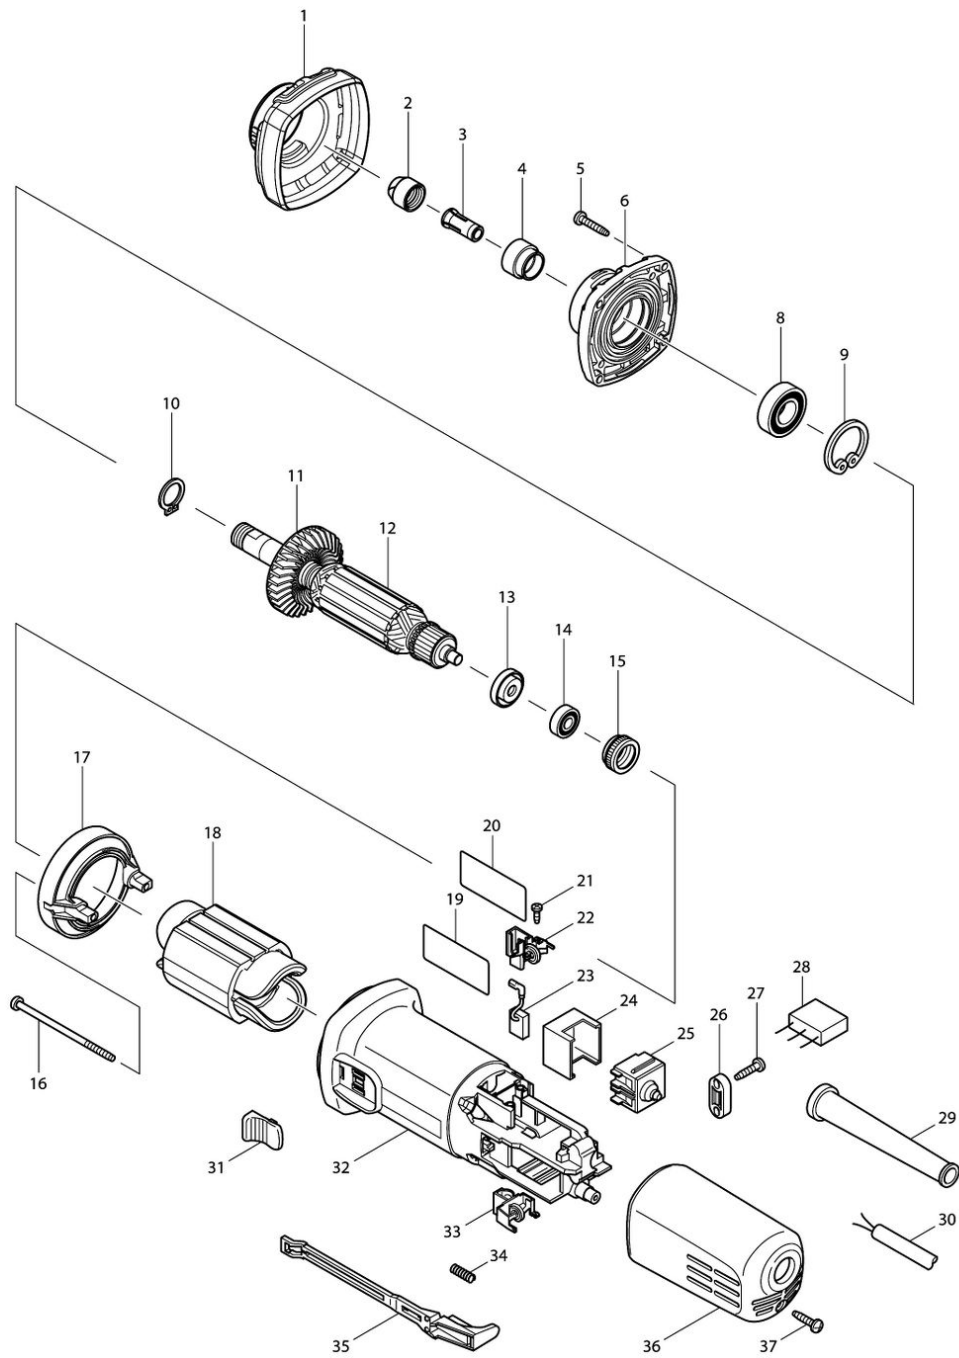

Partdrawing for GD0602 - Rechte slijper

Model No.GD0602 DIE GRINDER

Nr.	Part nr.	Name
001	424164-0	Isolatiekap GD0602
002	763668-0	Spanmoer rechte slijper
003	763670-3	Spantang 6mm rechte slijper
004	324995-6	Pasbus 15
005	266324-6	Tap Schroef 4X22Mm
006	140091-0	Lagerhuis DGD801
008	211201-7	Kogellager 6002Lib
009	962151-6	Borgring R-32 A
010	961055-9	Borgring S-15
011	240111-1	Waaier 56
012	515744-4	Anker assy 240V GD0602
013	681636-0	Isolatie ring 9521Nb-9522Nb A
014	210169-4	Kogellager 607Lib A
015	421868-5	Tussenring 9554Nb
016	266345-8	Tap Schroef 4X80Mm
017	457791-8	Scheidingsplaat 9558Nb A
018	621724-1	Veld Gd0601
019	866084-6	Naamplaat GD0602
020	892295-7	Label, Transparant #
021	266007-8	Tapschroef Pt3X10 A
022	643760-7	Koolborstelhouder Bo6040 A
023	194074-2	Koolborstel Set Cb-325
024	418729-8	Afstandsteun 9558Nb
025	651947-7	Schakelaar 1247.0302 9527Pb A
026	687124-5	Klemstrip 9555Nb/Bo3711 A
027	266326-2	Tap Schroef 4X18Mm
028	638740-6	Condensator 95-Series A
029	682559-5	Kabeltule 8-110 A
030	665394-6	Netsnoer 2X1.00 2.5Mtr P
031	419566-3	Schakelknop Bga452 A
032	451125-7	Motorhuis 9558Nb A
033	643760-7	Koolborstelhouder Bo6040 A
034	233121-5	Drukveer 4
035	418728-0	Schakelaarhandel 9558Nb
036	418726-4	Achterhuis 9554Nb
037	266326-2	Tap Schroef 4X18Mm