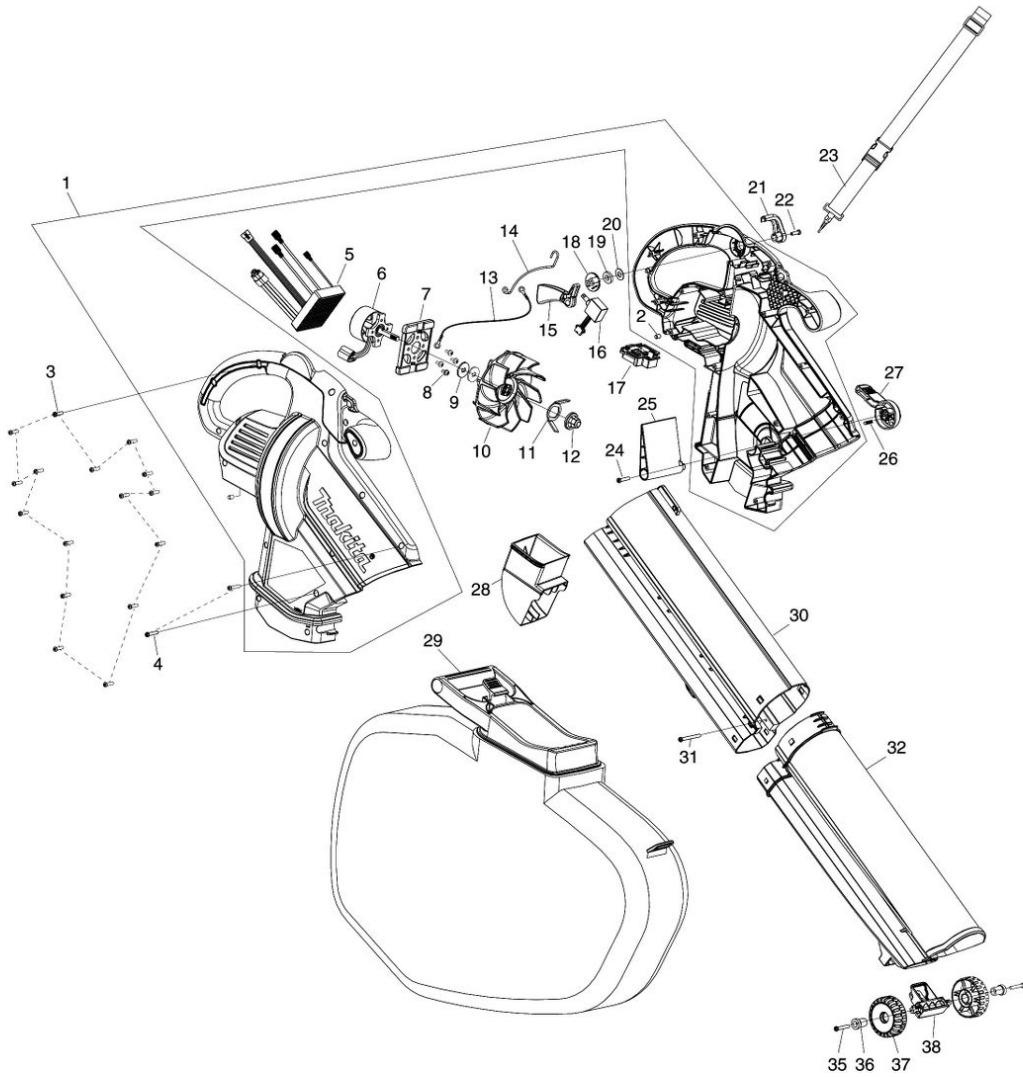

Partdrawing for DUB187Z - Bladblazer/-zuiger

Model No.DUB187 CORDLESS BLOWER

Nr.	Part nr.	Name
001	GB00000172	Motorhuisset DUB187
002	GB00000072	Borgpin 5.5x8.5 DLM330
003	GB00000003	Tapschroef st4.2x15 DLM330
004	GB00000025	Parker 4,2x20mm DUB187
005	GB00000183	Controller DUB187
006	GB00000191	Motor assy DUB187
007	GB00000181	Motorsteun DUB187
008	GB00000180	Tapbout M8x10mm DUB187
009	GB00000179	Vulring 2mm DUB187
010	GB00000178	Waaier 115mm DUB187
011	GB00000177	Hakselblad 53mm DUB187
012	GB00000176	Moer M8 DUB187
013	GB00000174	Anti statisch draad DUB187
014	GB00000173	Anti statisch kabel DUB187
015	GB00000010	Schakelhaak DUB187
016	GB00000175	Schakelaar DUB187
017A	GB00000124	Terminal DLM330 P
017B	GB00000184	Terminal A
018	GB00000008	Vastzetknop DUB187
019	GB00000007	Rubber ring 12,5x3,5 DUB187
020	GB00000006	Sluitring 12,5 DUB187
021	GB00000004	Schakelhendel DUB187
022	GB00000003	Tapschroef st4.2x15 DLM330
023	GB00000038	Draagharnas assy
024	GB00000025	Parker 4,2x20mm DUB187
025	GB00000027	Windsluiter DUB187 P
026	GB00000041	Vastzetpen DUB187
027	GB00000171	Hendel tbv windsluiter DUB187
028	GB00000192	Hakseluitlaat DUB187
029	GB00000185	Bladvangzak DUB187
030	GB00000190	Zuigbus boven DUB187
031	GB00000189	Parker 4,2x40mm DUB187
032	GB00000188	Zuigbuis onder DUB187
035	GB00000036	Parker 4,2x25mm DUB187
036	GB00000035	Wielas DUB187
037	GB00000166	Wiel 61mm DUB187
038	GB00000167	Wielhouder DUB187