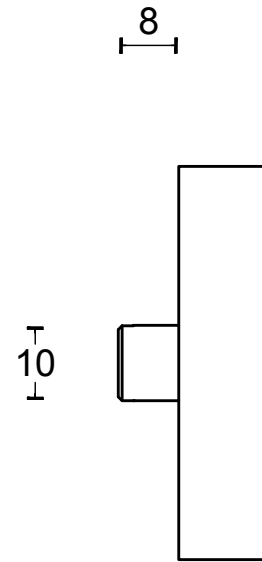

LSQVEIL-CKT

solid security escutcheon
with cylinder protection cover
stainless steel

52

38

12

52

38

8

<h1>FORMANI®</h1>		Part number:	
		Description:	
Doc no.:	1502SR16 LSQVEIL-CKT V02.dwg	<h2>LSQVEIL-CKT</h2>	Format:
Drawn by:	Christian Brimbois		Creation date:
Formani Holland B.V. · Amerikalaan 55 · 6199 AE Maastricht Airport · tel: +31 (0)43 308 90 00 · www.formani.nl · info@formani.nl			