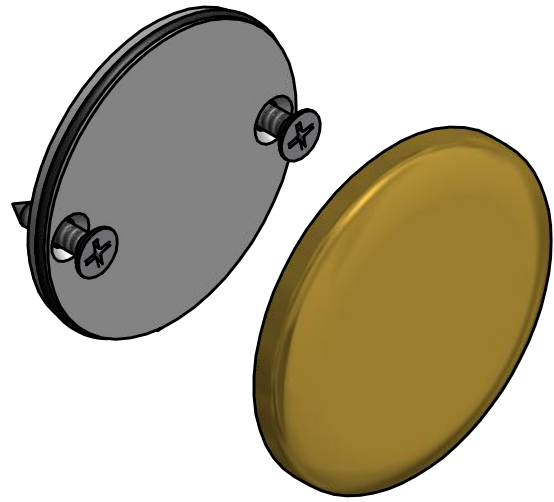

EVB52

lever handle accessory
blank escutcheon
stainless steel
PVD satin gold

52

38

6

FORMANI [®]		Part number:	
		Description: EVB52 IM	
Doc no.: 3101R001IMXX0 EVB52 IM V01.dwg	Creation date: 9-3-2015		Format: A3
Drawn by: Christian Brimbois			
Formani Holland B.V. · Amerikalaan 55 · 6199 AE Maastricht Airport · tel: +31 (0)43 308 90 00 · www.formani.nl · info@formani.nl			