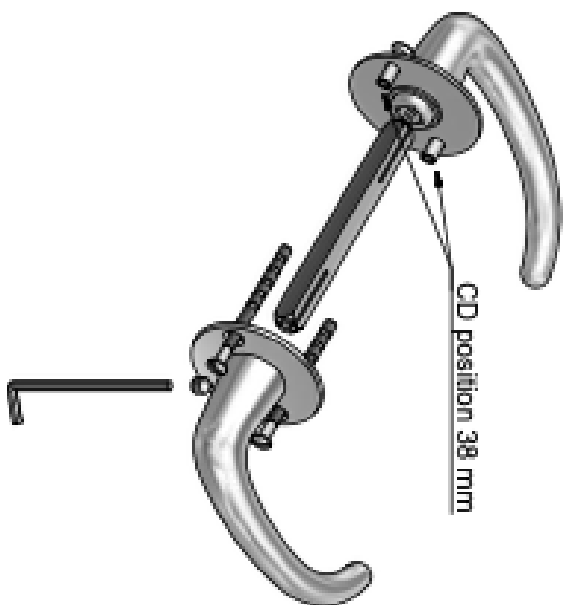

LB3-19B32G

deurkruk dubbel geveerd op ovale roze

Product informatie

Code: 1501D244INXX0B32

Finish: mat roestvast staal

UNIT: Paar

Collectie: BASICS

Designer: Formani

EAN code: 8718009360194

BASICS by Formani

De BASICS collectie is een totaalconcept bestaande uit deur-, raam-, en meubelbeslag.

Finishes

- mat roestvast staal
- mat zwart
- PVD gunmetal
- PVD mat roestvast staal
- gepolijst roestvast staal
- PVD gepolijst koper
- PVD mat goud

1922MRR50

solid unsprung lever handle
on rose

2.1

FORMAN[®]

Doc no: 03010001 1922MRR50 V02.dwg

Drawn by: Christian Berkele Creation date: 19-12-2014

Part number:

Description: