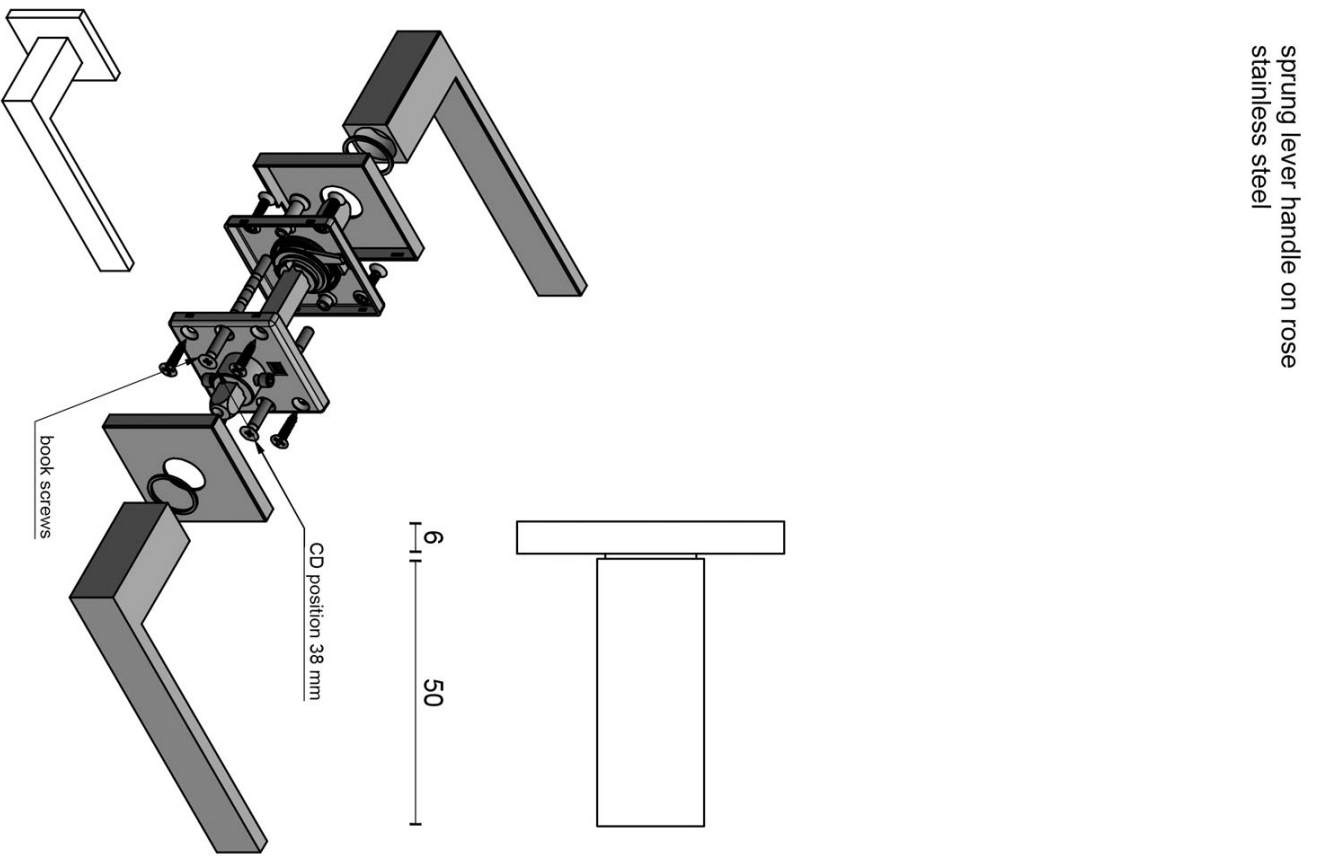

LSQ2G

massieve deurkruk geveerd op rozet

Product informatie

Code: 2501D022INXX0

Finish: mat roestvast staal

UNIT: Paar

Collectie: SQUARE

Designer: Formani

EAN code: 8718009141038

SQUARE by Formani

De SQUARE collectie is een totaalconcept bestaande uit deur-, raam-, en meubelbeslag.

Finishes

- mat roestvast staal
- mat zwart

LSQII-G

sprung lever handle on rose
stainless steel

SQUARE

by Formani

Het minimalistische design van onze SQUARE collectie is een loftuiting aan de perfectie van vierkante en rechthoekige vormen. Hoewel de collectie eenvoudig oogt, zijn er zat kleine details die het ontwerp bijzonder maken. Zo lijken alle producten scherp, maar zijn ze door het vakkundig afwerken van de randjes toch zacht genoeg voor de handen. Jan Des Bouvrie, Nederlands ontwerper, heeft bijgedragen aan deze collectie en gaf de laatste hand aan het ontwerp van SQUARE door vloeiende lijnen toe te voegen. Hierdoor worden de belangrijkste elementen geaccentueerd. Elk product wordt bovendien met behulp van diverse tools en mallen handmatig getest op 100% rechtheid. SQUARE moet immers vierkant (square) zijn. Deze welbekende serie is de meest uitgebreide 'total concept' collectie met het grootste aantal producten. Men kan een Jan des Bouvrie herkennen aan de zachte lijnen die de belangrijkste elementen van de deurkruk benadrukken.