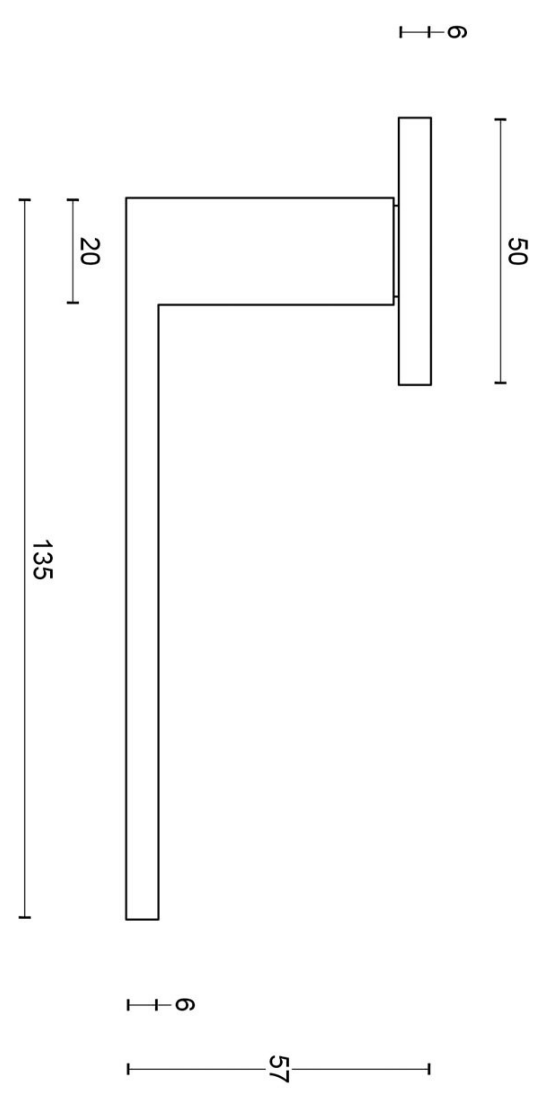

LSQ2G

massieve deurkruk geveerd op rozet

Product informatie

Code: 2501D022INXX0

Finish: mat roestvast staal

UNIT: Paar

Collectie: SQUARE

Designer: Formani

EAN code: 8718009141038

SQUARE by Formani

De SQUARE collectie is een totaalconcept bestaande uit deur-, raam-, en meubelbeslag.

Finishes

- mat roestvast staal
- mat zwart

LSQII-G

sprung lever handle on rose
stainless steel