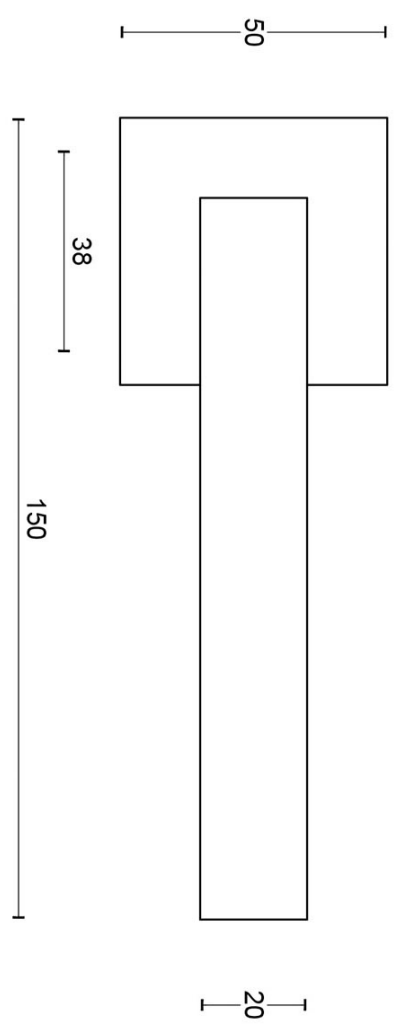

LSQ2G

massieve deurkruk geveerd op rozet

Product informatie

Code: 2501D022INXX0

Finish: mat roestvast staal

UNIT: Paar

Collectie: SQUARE

Designer: Formani

EAN code: 8718009141038

SQUARE by Formani

De SQUARE collectie is een totaalconcept bestaande uit deur-, raam-, en meubelbeslag.

Finishes

- mat roestvast staal
- mat zwart

LSQII-G

sprung lever handle on rose
stainless steel