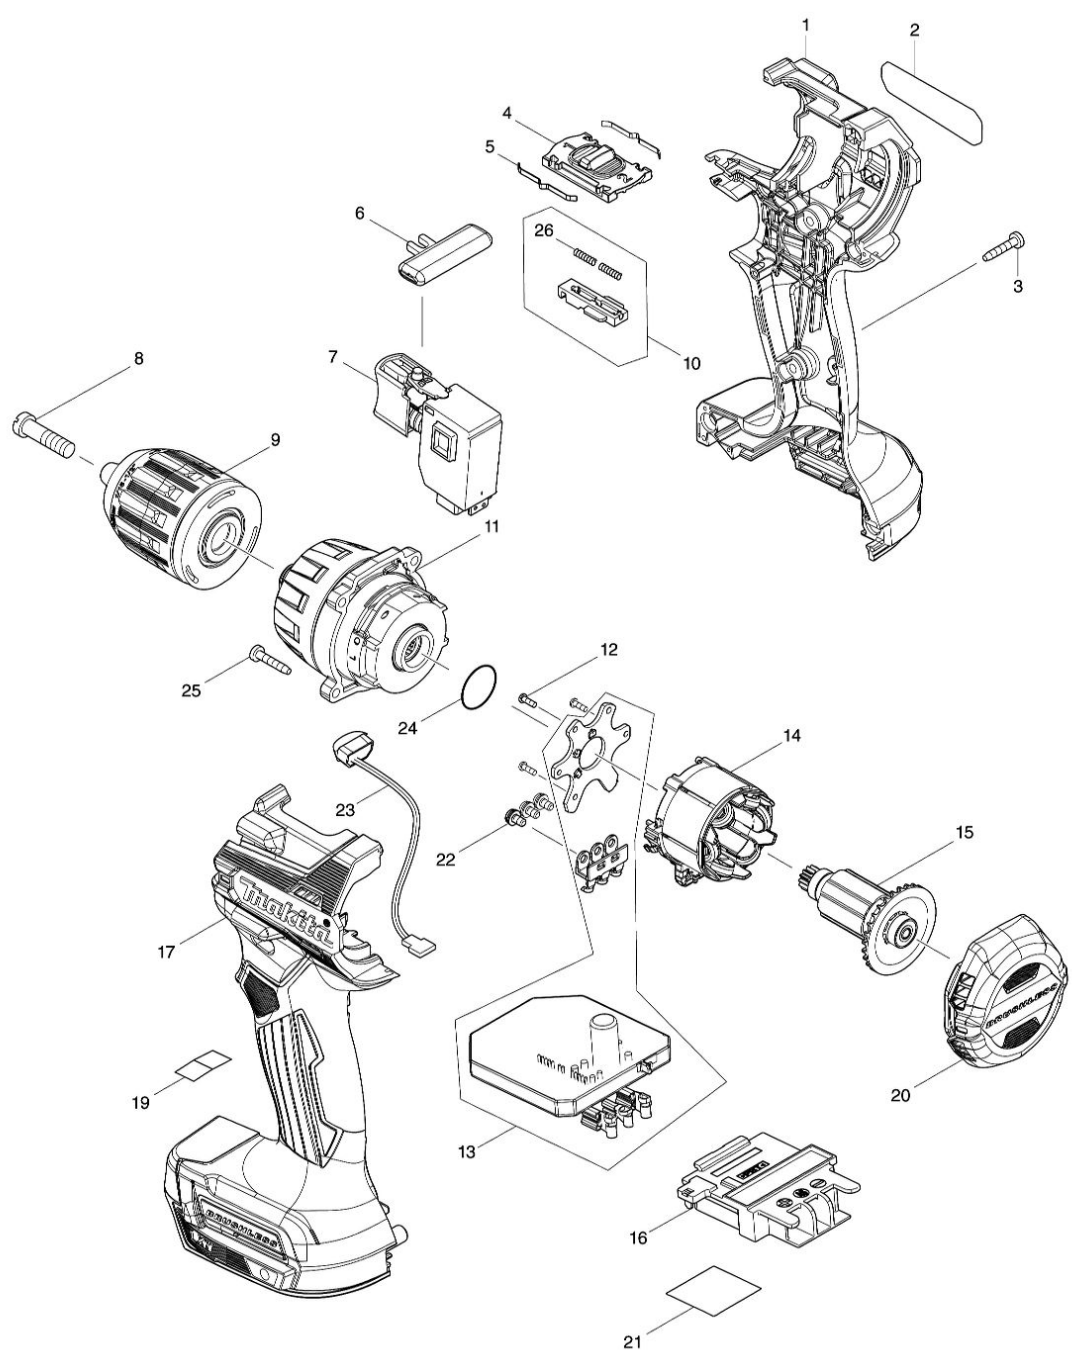

Partdrawing for DDF487RAJ - Boor-/schroefmachine

Model No.DDF487 CORDLESS DRIVER DRILL

Nr.	Part nr.	Name
001	183S07-6	Motorhuisset DDF487
001C10	263005-3	Rubber Pen 6
001C20	252126-6	Borgmoer M4X7Mm Mt070
002	858E10-9	Naamplaat DDF487
003	266429-2	Tapschroef 3X16 P
004	413310-0	Toerenhendel DDF/DHP487
005	232493-5	Bladveer DF333D
006	419041-9	L/R Schakelknop Btd130F
007	650689-0	Schakelaar Bdf/Bhp459
008	251468-5	Boorkopschroef M6X22Mm Li
009	763256-3	Boorkop Snelspan 1-13Mm
010	127758-7	Schakelhendelset DDF/DHP487
011	122B22-3	Tandwielset DDF487 A
012	266490-9	Parker Pt2X6
013	620E45-8	Controller DDF/DHP487
014	629A41-9	Veld DDF/DHP487
015	619671-8	Anker DDF/DHP487
016	643874-2	Aansluitunit Dhp483
017	183S07-6	Motorhuisset DDF487
017C10	263005-3	Rubber Pen 6
017C20	252126-6	Borgmoer M4X7Mm Mt070
020	413309-5	Achterdeksel DDF/DHP487
021	858E18-3	Label serienummer DDF487
022	652069-6	Kruiskop Schroef M3X6
023	620549-0	Licht Circuit Dhp483
024	213087-5	O-Ring 16,5
025	266429-2	Tapschroef 3X16 P
026	233025-1	Drukveer 2 6702Dw