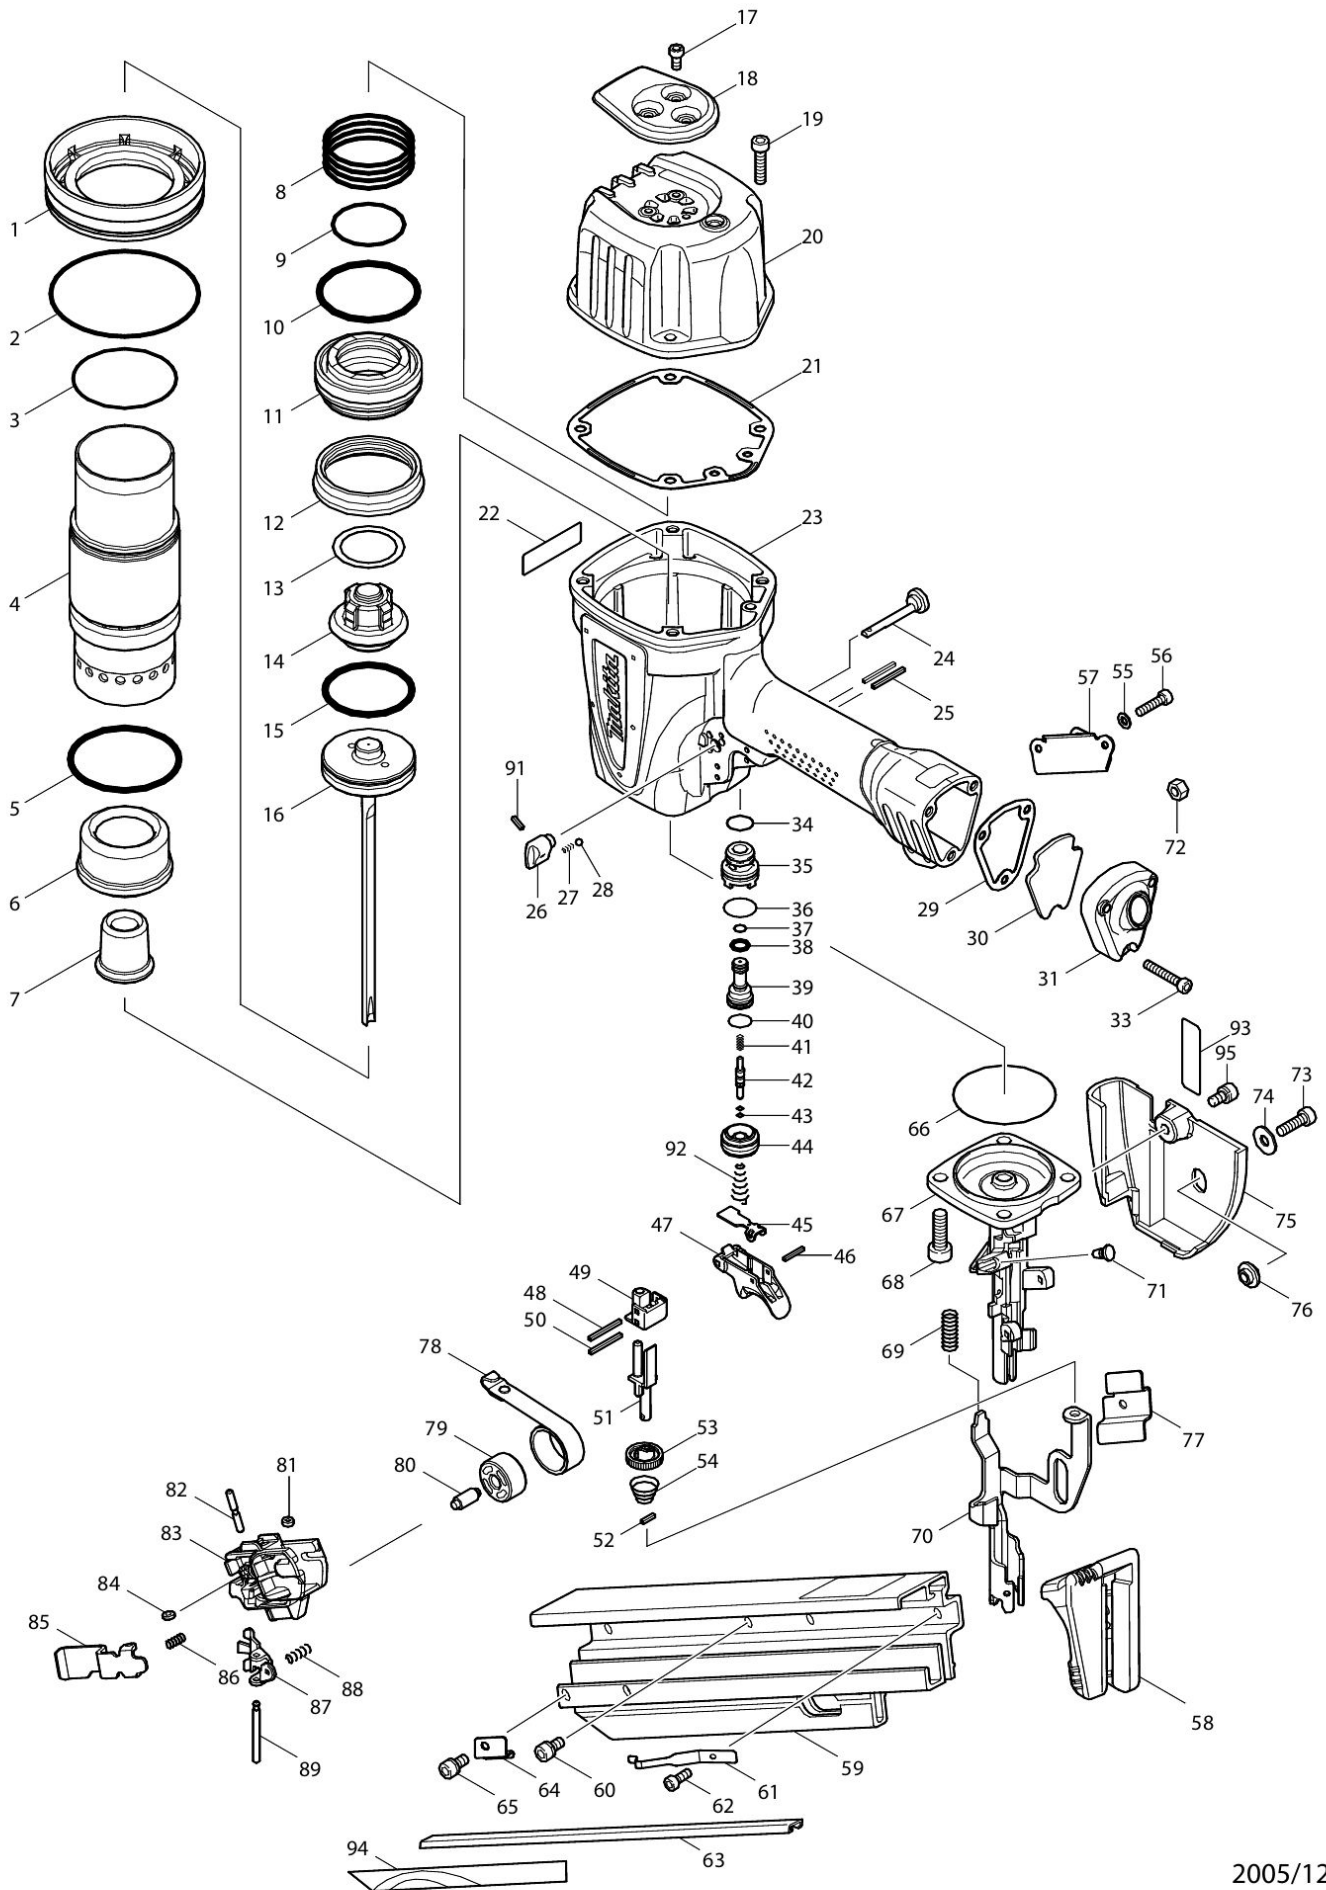

Partdrawing for AN943K - Constructie tacker

2005/12
AN943

Nr.	Part nr.	Name
001	419115-6	Cilinderplaat AN943
002	213809-3	O-Ring 87 Hm01317C
003	213668-5	O-Ring 60
004	331700-4	Cilinder AN943
005	213667-7	O-Ring 60
009	213504-5	O-Ring 40 Hm13/14/1500
010	213669-3	O-Ring 56 *
011	419114-8	Hoofdklep AN943
012	421925-9	Klepzadel AN943
014	421924-1	Stootplaat AN943
016	154652-0	Geleider AN943
018	345618-3	Uitlaatkap #
019	922342-1	Inbusbout M6X25 P *
020	317950-5	Afdekkap AN943 #
021	162238-6	Afdekkappakking AN943
023	154820-5	Huis cpl AN943
023C10	421921-7	Handgreep AN943 P
023C20	421922-5	Motorhuisbuffer R AN943 P
023C30	421923-3	Motorhuisbuffer L AN943 P
023C40	817592-0	Label veiligheid AN943
025	951075-1	Borgpen 3-28 Ar410Hr
027	233368-1	Drukveer 3 AN943
028	216008-6	Stalen Kogel 4 A
029	162239-4	Inlaatpakking AN943
030	419356-4	Inlaatfilter AN943
031	318005-9	Inlaatkap AN943
033	922252-2	Inbusbout M5X30
034	213176-6	O-Ring 14 Hm1214C
036	213262-3	O-Ring 18
037	213039-6	O-Ring 6 Uc30/35/4020A A
039	317959-7	Klep AN943
040	213122-9	O-Ring 14 2414B P
042	324591-0	Klep AN943
043	213044-3	O-Ring 3
044	318010-6	Klephuis AN943
046	258004-8	Spanstift 2,5-16
047	419418-8	Schakelknop AN943
048	951075-1	Borgpen 3-28 Ar410Hr
049	310165-3	Schakelknophouder AN943
050	951075-1	Borgpen 3-28 Ar410Hr
051	310166-1	Aanslag AN943
052	951054-9	Spanstift 3-10
053	310163-7	Stelknop AN943
054	231978-8	Drukveer con 9-16 AN943
055	267300-3	Sluistring 5 AN943
056	266369-4	Inbusbout M5X20
057	345626-4	Verbindingsplaat AN943
058	419117-2	Afdekkap AN943
059	154823-9	Magazijn cpl AN943