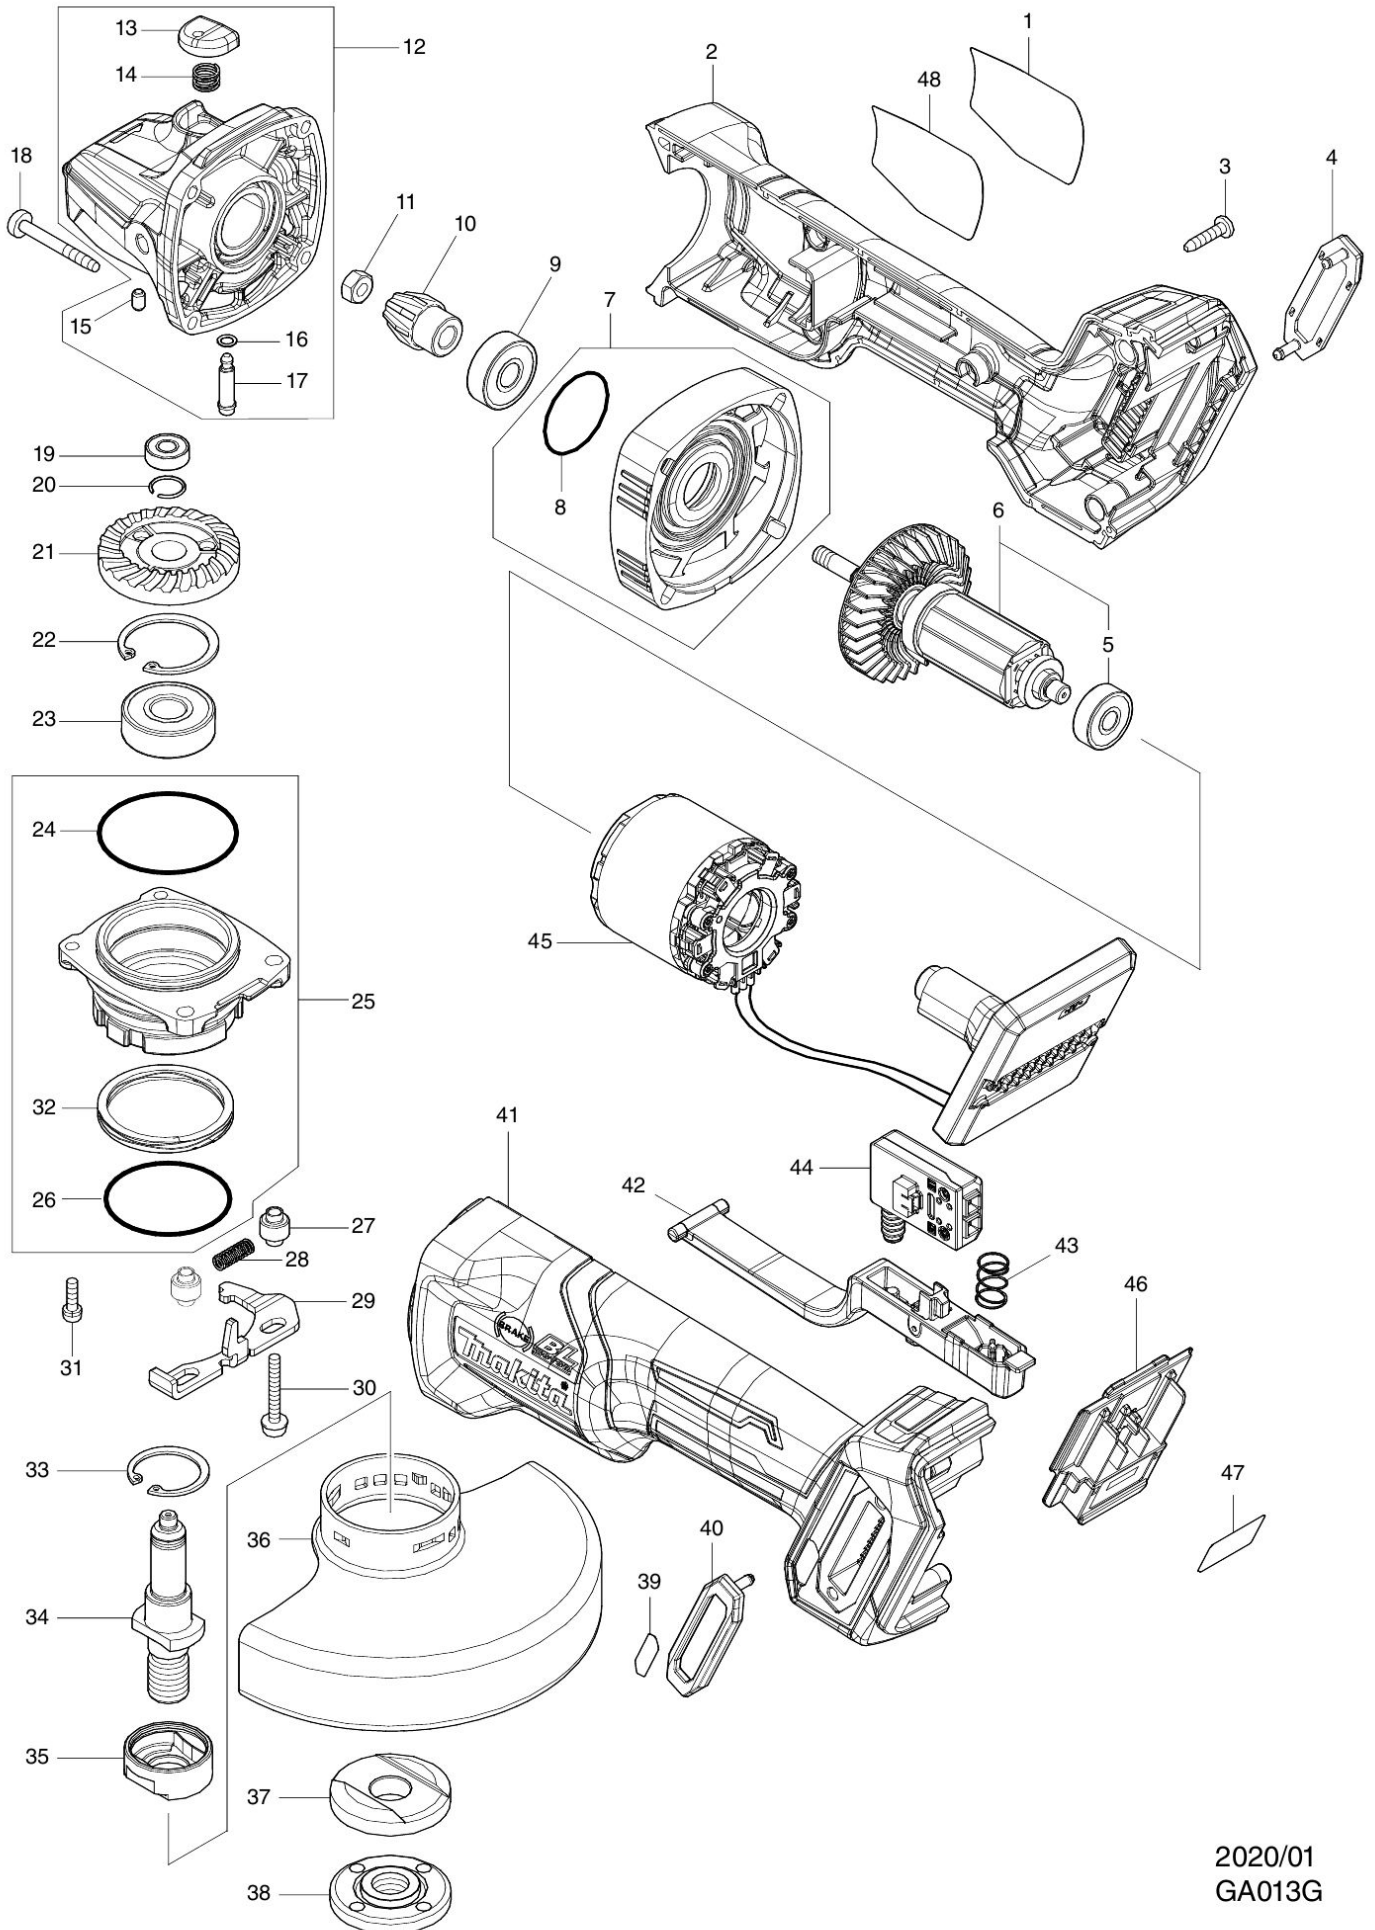

Partdrawing for GA013GZ - Haakse slijper

2020/01
GA013G

Nr.	Part nr.	Name
001	8008U5-3	Label trs
002	183P29-8	Motorhuisset GA012G
002C10	263005-3	Rubber Pen 6
003	266326-2	Tap Schroef 4X18Mm
004	422563-0	Stofkap GA-40V serie
005	210023-2	KOGELLAGER 627DDW P
006	519595-7	Anker GA-40V serie
007	136190-4	Tandwielhuis GA-40V serie
008	213445-5	O-Ring 26 P
009	210042-8	Kogellager 629Lib A
010	226976-5	Tandwiel 10 GA-40V serie
011	252186-8	Moer M6 9554Nb
012	136198-8	Tandwielhuis GA-40V serie
013	412234-7	Afdekkap GA005G
014	233072-2	Drukveer 8 9541-9542
015	263002-9	Rubber Pen 4 6413 A
016	213960-9	O-RING 5 9554NB/GA40/5030 P
017	256546-6	Kraagpin 4Mm Dga505
018	266048-4	Tapschroef 4X40
019	210033-9	Kogellager 696Zz P
020	233950-6	Veerring 11 Ga4530
021	226862-0	Tandwiel 37 DGA505 A
022	962151-6	Borgring R-32 A
023	211129-9	Kogellager 6201Ddw A
024	213622-9	O-Ring 45 9554Nb
025	136262-5	Lagerhuis GA012G
026	213510-0	O-Ring 36
027	327322-6	Bus 4
028	232490-1	Drukveer 4
029	347641-4	Hendel B GA004G
030	911159-7	Kruiskopschroef 4X30 *
031	911138-5	Schroef 4X20 A
032	232542-8	Ring 41mm GA5050
033	962105-3	Borgring R-26 A
034	326672-6	As Dga506/508
035	310514-4	Geleiding Ga5041C
036	347480-2	Beschermkap 125 Ga5050
037	224447-6	Binnenflens 42B Ga5041C
038	224554-5	Sluitmoer haakse slijper
039	8007R2-2	Label XGT logo
040	422563-0	Stofkap GA-40V serie
041	183P29-8	Motorhuisset GA012G
041C10	263005-3	Rubber Pen 6
042	140T33-4	Schakelaarhandel GA012G
043	233263-5	Drukveer 9mm GA013G
044	651083-9	Schakelaar C3Xa-1Pspm Dsp600
045	629480-7	Veld GA012G
046	632P65-6	Controleunit GA-40V serie
047	856Y42-0	Label serienr GA013G

Partdrawing for GA013GZ - Haakse slijper

Nr.	Part nr.	Name
048	856Y36-5	Naamplaat GA013G