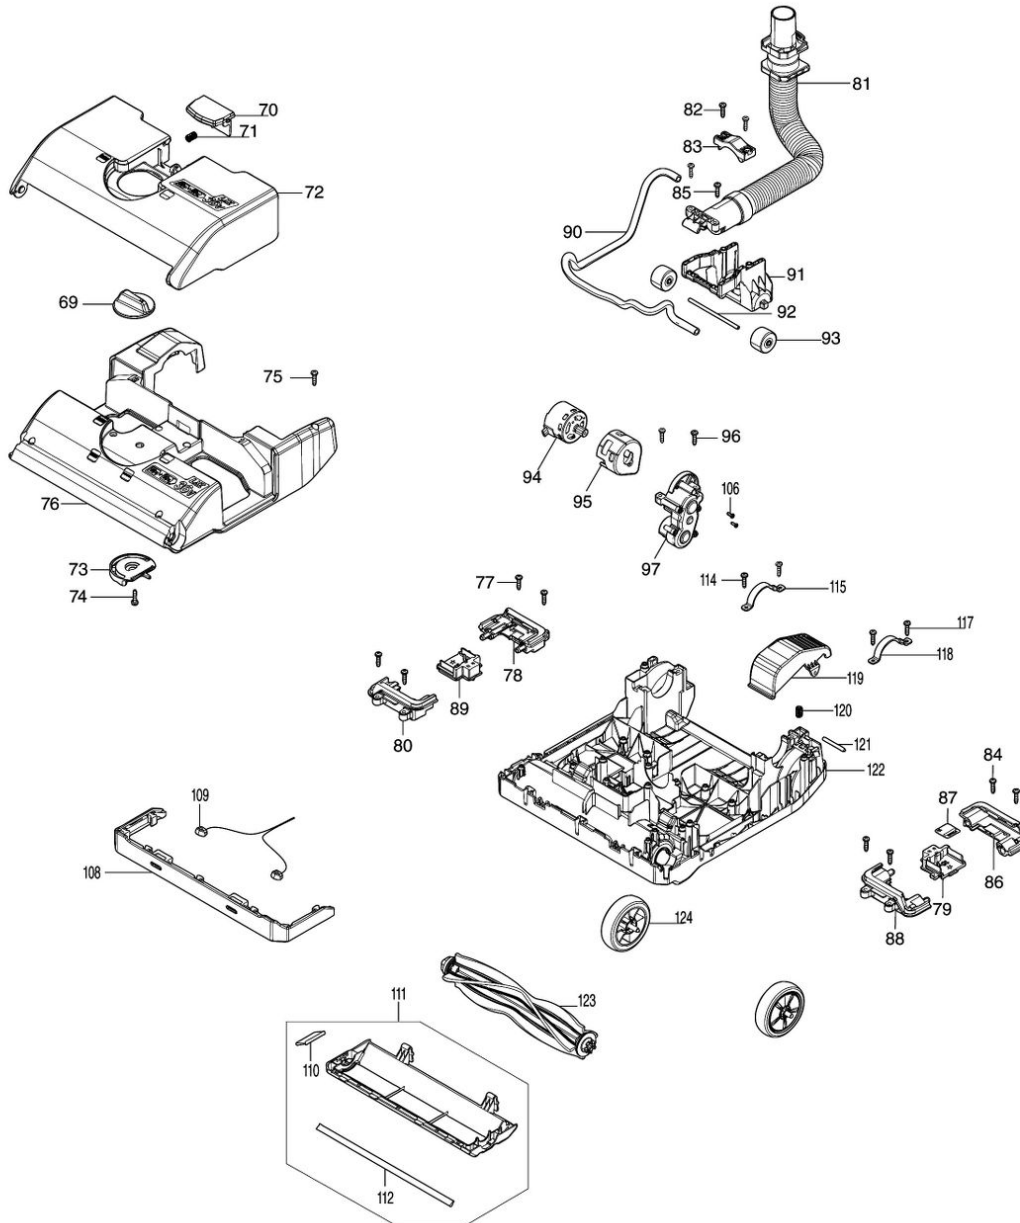

Model No.DVC560 CORDLESS UPRIGHT CLEANER

Nr.	Part nr.	Name
001	266326-2	Tap Schroef 4X18Mm
002	183R12-7	Handgreepset DVC560
003	140S35-4	Schakelaarplaat DVC560
003C10	8020C7-1	Label schakel DVC560
004	631973-2	Schakelunit Bub360
005	183R12-7	Handgreepset DVC560
006	327555-3	Pijp A DVC560
007	632R23-4	Kabeldoorvoer DVC560
008	266326-2	Tap Schroef 4X18Mm
009	140U72-0	Deksel DVC560
010	266326-2	Tap Schroef 4X18Mm
011	266326-2	Tap Schroef 4X18Mm
012	632R22-6	Kabeldoorvoer DVC560
013	412455-1	Inlaat DVC560
014	213663-5	O-Ring 55
015	140V53-0	Circuit cpl DVC560
016	140S37-0	Slang 28x0,7 DVC560
017	127522-6	Stijgbuiset DVC560
018	266326-2	Tap Schroef 4X18Mm
019	412449-6	Stofboxkap DVC560
020	422580-0	Pakkingring B DVC560
021	632R25-0	Kabeldoorvoer DVC560
022	941051-3	Sluitring M4
023	412465-8	Stopplaat DVC560
024	232627-0	Torsieveer 9 DVC560
025	266326-2	Tap Schroef 4X18Mm
026	857N02-9	Naamplaat DVC560
027	266326-2	Tap Schroef 4X18Mm
028	412444-6	Mondstukhouder DVC560
029	412464-0	Schakelhendel A DVC560
030	231309-1	Drukveer 5 Jr3020
031	412463-2	Passtuk DVC560
032	234391-9	Drukveer 8 Ga7061R
033	136303-7	Stofbox cpl DVC560
034	140V23-9	Klep cpl DVC560
035	191D63-2	Stofzak (5 liter) voor de DVC560 (10 stuks)
036	412446-2	Sluiting DVC560
037	191E39-5	HEPA-filter
038	422578-7	Pakkingring A DVC560
039	412445-4	Stofboxkap DVC560
040	266326-2	Tap Schroef 4X18Mm
041	140S32-0	Motorkap DVC560
042	422376-9	Rubberenring DVC261/65
043	161804-6	Waaierhuis Dvc260 A
044	252268-6	Moer M6 DVC660
045	322407-3	Sluitring 6 Dvc260
046	241851-4	Waaier 94 Dvc260
047	313062-2	Tussenflens Dvc260
048	266326-2	Tap Schroef 4X18Mm