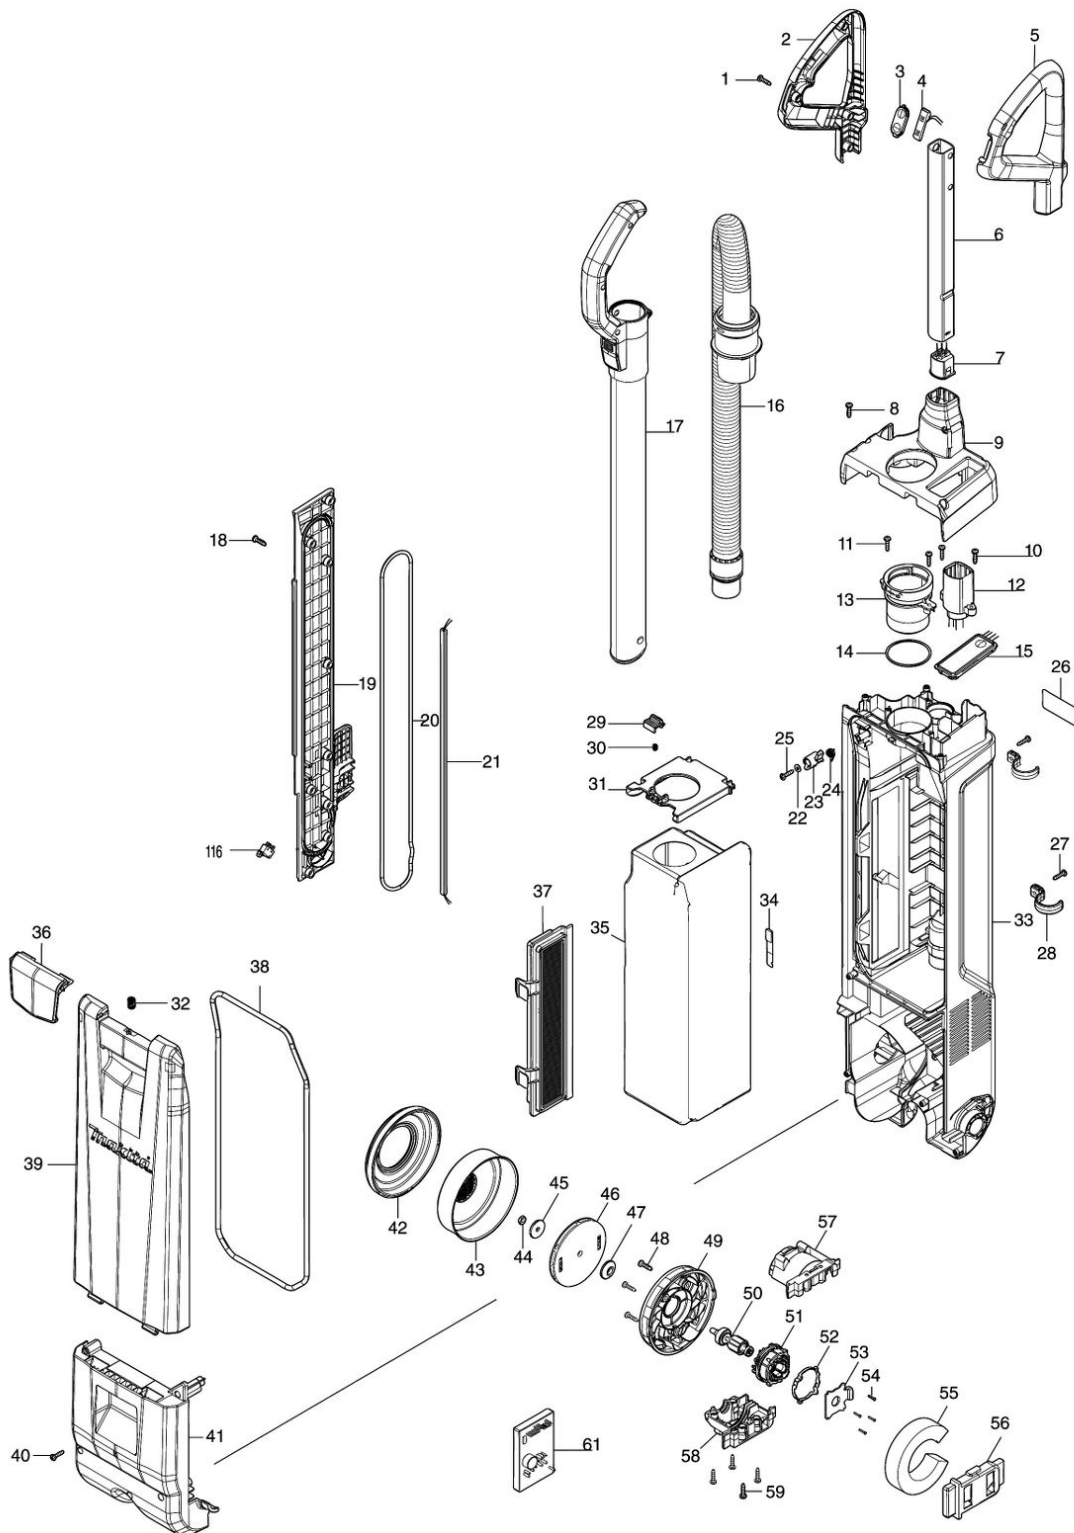

Model No.DVC560 CORDLESS UPRIGHT CLEANER

Nr.	Part nr.	Name
001	266326-2	Tap Schroef 4X18Mm
002	183R12-7	Handgreepset DVC560
003	140S35-4	Schakelaarplaat DVC560
003C10	8020C7-1	Label schakel DVC560
004	631973-2	Schakelunit Bub360
005	183R12-7	Handgreepset DVC560
006	327555-3	Pijp A DVC560
007	632R23-4	Kabeldoorvoer DVC560
008	266326-2	Tap Schroef 4X18Mm
009	140U72-0	Deksel DVC560
010	266326-2	Tap Schroef 4X18Mm
011	266326-2	Tap Schroef 4X18Mm
012	632R22-6	Kabeldoorvoer DVC560
013	412455-1	Inlaat DVC560
014	213663-5	O-Ring 55
015	140V53-0	Circuit cpl DVC560
016	140S37-0	Slang 28x0,7 DVC560
017	127522-6	Stijgbuiset DVC560
018	266326-2	Tap Schroef 4X18Mm
019	412449-6	Stofboxkap DVC560
020	422580-0	Pakkingring B DVC560
021	632R25-0	Kabeldoorvoer DVC560
022	941051-3	Sluistring M4
023	412465-8	Stopplaat DVC560
024	232627-0	Torsieveer 9 DVC560
025	266326-2	Tap Schroef 4X18Mm
026	857N02-9	Naamplaat DVC560
027	266326-2	Tap Schroef 4X18Mm
028	412444-6	Mondstukhouder DVC560
029	412464-0	Schakelhendel A DVC560
030	231309-1	Drukveer 5 Jr3020
031	412463-2	Passtuk DVC560
032	234391-9	Drukveer 8 Ga7061R
033	136303-7	Stofbox cpl DVC560
034	140V23-9	Klep cpl DVC560
035	191D63-2	Stofzak (5 liter) voor de DVC560 (10 stuks)
036	412446-2	Sluiting DVC560
037	191E39-5	HEPA-filter
038	422578-7	Pakkingring A DVC560
039	412445-4	Stofboxkap DVC560
040	266326-2	Tap Schroef 4X18Mm
041	140S32-0	Motorkap DVC560
042	422376-9	Rubberenring DVC261/65
043	161804-6	Waaierhuis Dvc260 A
044	252268-6	Moer M6 DVC660
045	322407-3	Sluistring 6 Dvc260
046	241851-4	Waaier 94 Dvc260
047	313062-2	Tussenflens Dvc260
048	266326-2	Tap Schroef 4X18Mm