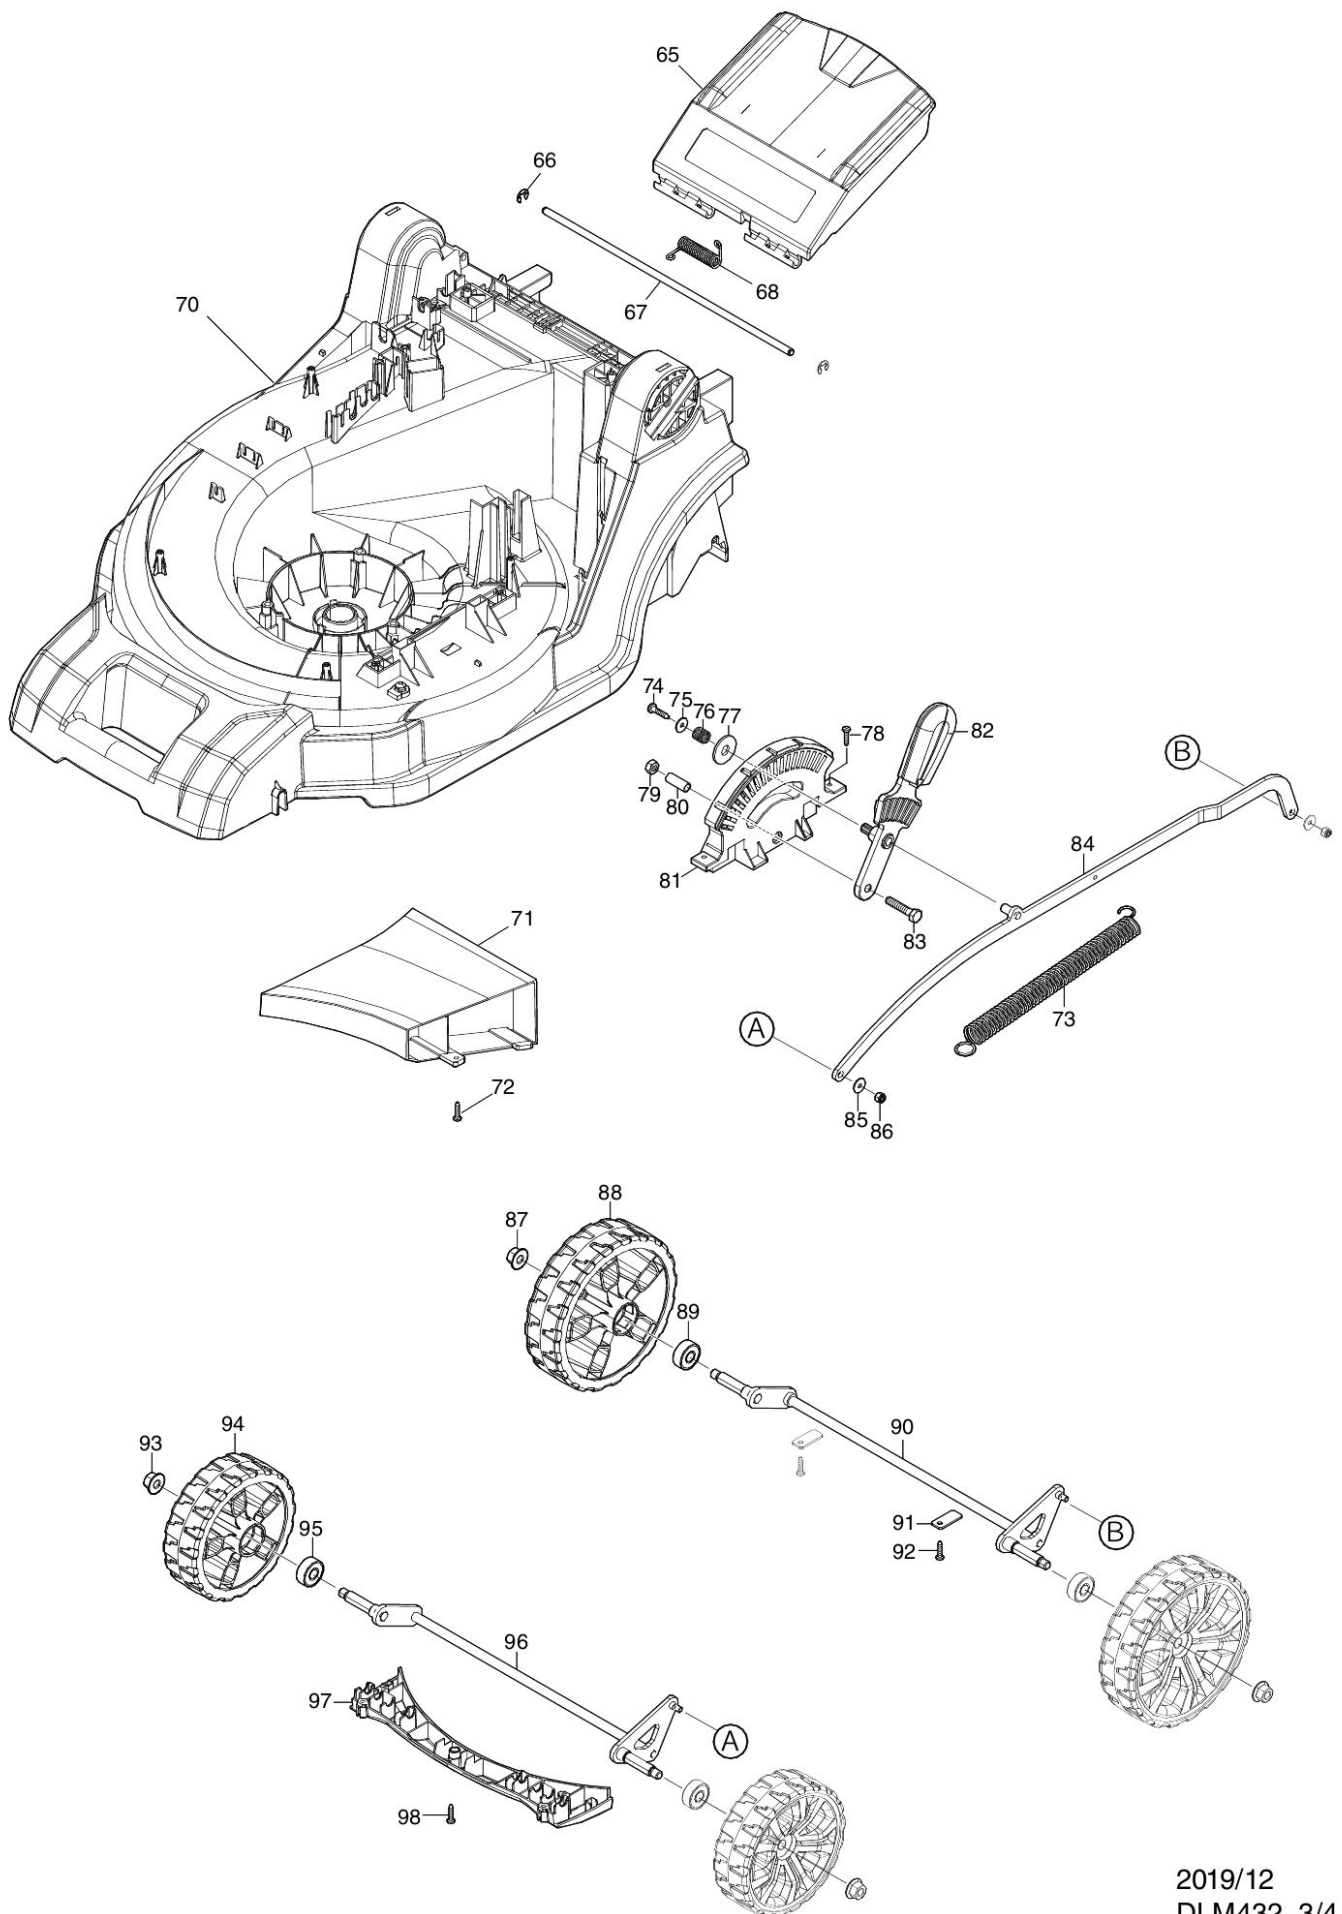

Nr.	Part nr.	Name
001	326636-0	Schakelaarhandel Um104D
002	231876-6	Trekveer 9 Am/Blm
003	911138-5	Schroef 4X20 A
004	455075-8	Hefboom Dlm380
005	455078-2	Schakelarm Dlm380D
007	143510-5	Duwboom (Boven) Am/Blm A
008	459804-1	Schakelaarhuis DLM382
009	233068-3	Drukveer 6Mm Am3643
010	455074-0	Schakelknop Dlm380
011	650730-9	Schakelaar Dhs710
012	687124-5	Klemstrip 9555Nb/Bo3711 A
013	265999-8	Tapschroef 4X25
014	140N15-0	Schakelaarkap DLM382/432
014C10	890374-5	Label Waarschuw Am3643
015	266326-2	Tap Schroef 4X18Mm
016	266326-2	Tap Schroef 4X18Mm
017	456352-1	Schakelhendelhuiskap Am/Blm431
018	456351-3	Schakelhendelhuis Am/Blm431
019	326635-2	Duwboom (Onder) Am/Blm A
020	265A14-4	Moerbout M6X50Mm Am/Blm A
021	264070-5	Sterknop M6 Am/Blm
024	266729-0	Sterknop M8X35Mm Am/Blm
026	459809-1	Kabelhouder DLM382/432
027	660393-3	Draadboom DLM382/432
028	140N21-5	Batterijkap DLM382/432
028C10	8005W1-7	Label waarschuw DLM382
029	890375-3	Label Waarschuw Am3643
030	856L50-3	Naamplaat DLM432
031	856L57-9	Label serienr DLM432
032	8005W9-1	Label indic A DLM382
033	8005W4-1	Label indicatie A DLM432
034	8005W5-9	Label indicatie B DLM432
035	266459-3	Tapschroef Pf 5X25
036	273675-0	Handgreep Blm430/Am3643
037	643890-4	Contactsleutel
038	266326-2	Tap Schroef 4X18Mm
039	183N35-1	Batterijhuis DLM382/432
039C10	263005-3	Rubber Pen 6
040	644809-6	Aansluitunit Djr186
041	183N35-1	Batterijhuis DLM382/432
041C10	263005-3	Rubber Pen 6
042	266326-2	Tap Schroef 4X18Mm
043	127387-6	Maaidekkap DLM432
044	266326-2	Tap Schroef 4X18Mm
045	453250-0	Deblokkeerknop Am/Blm
046	233173-6	Drukveer 4 Uc30/35/4020A
047	453251-8	Deblokkeerknopbasis Am/Blm
048	266326-2	Tap Schroef 4X18Mm
049	620B91-3	Lichtcircuit DLM382/432