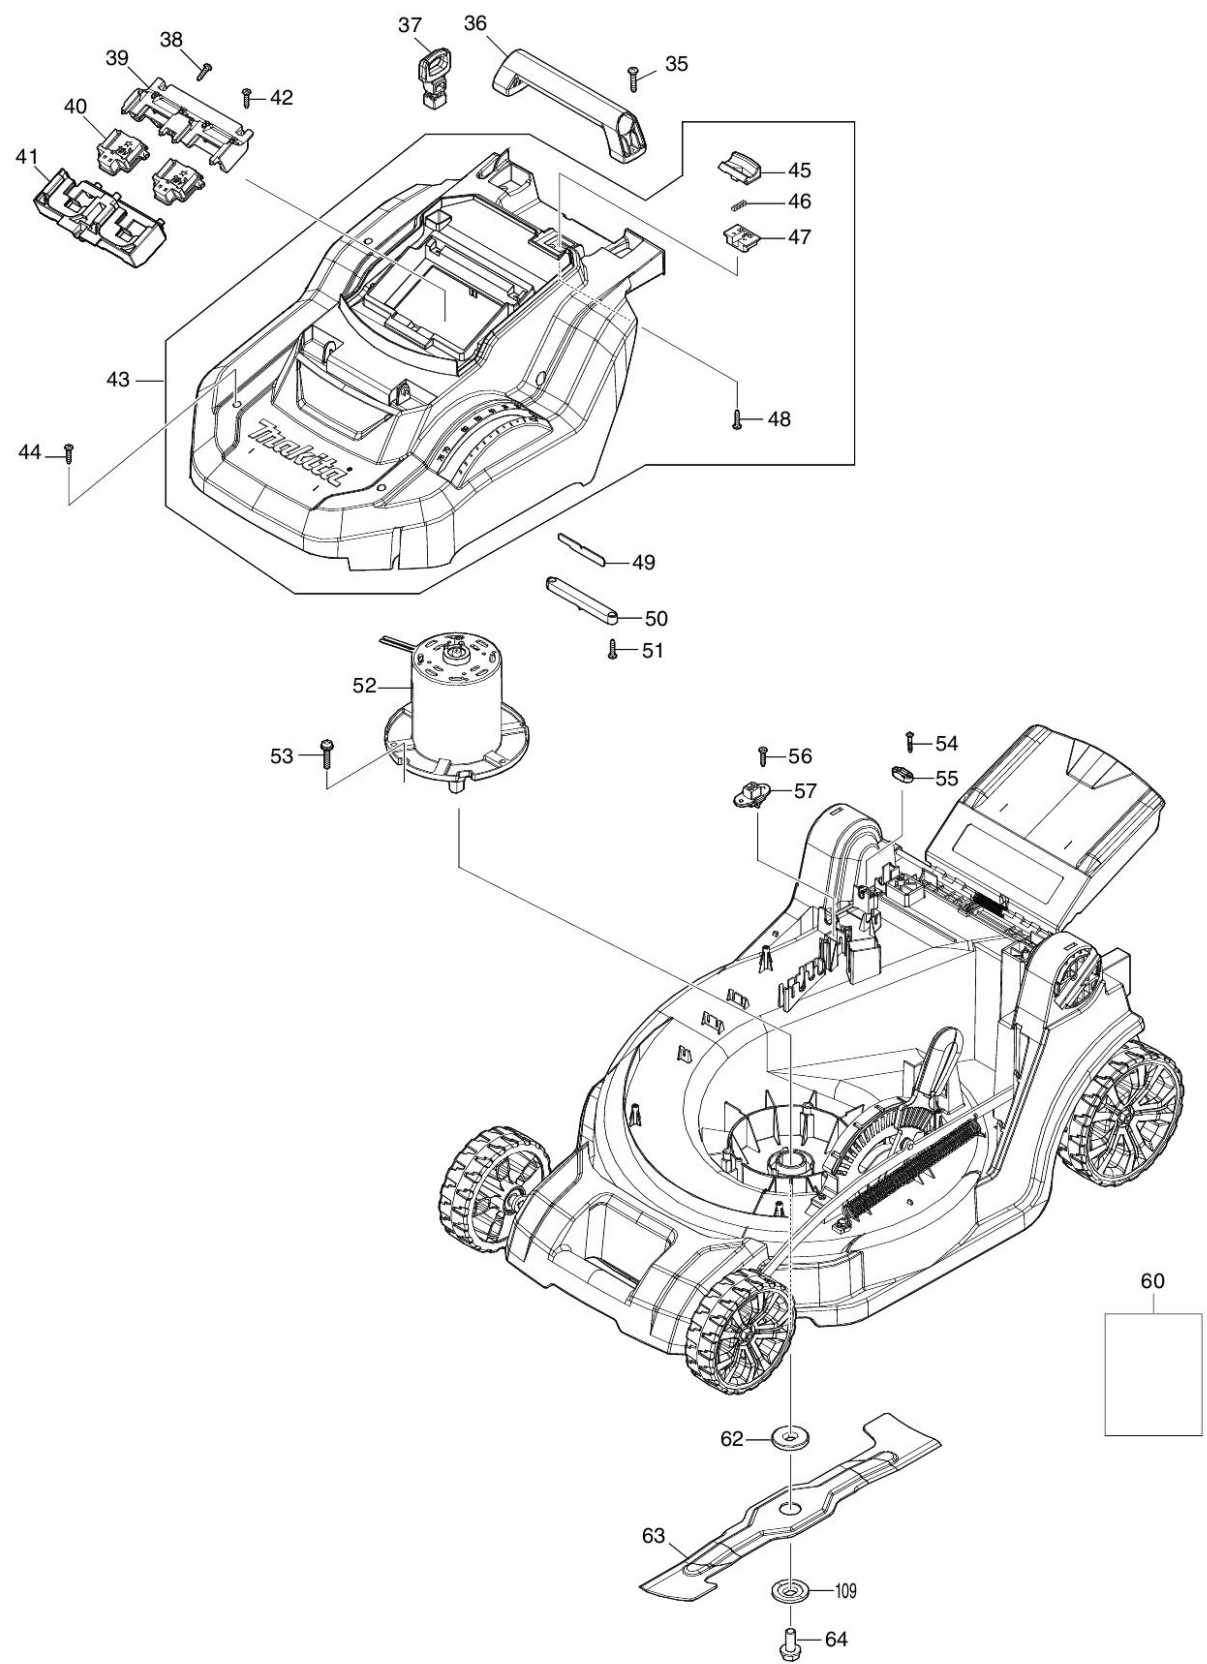

Nr.	Part nr.	Name
001	326636-0	Schakelaarhandel Um104D
002	231876-6	Trekveer 9 Am/Blm
003	911138-5	Schroef 4X20 A
004	455075-8	Hefboom Dlm380
005	455078-2	Schakelarm Dlm380D
007	143510-5	Duwboom (Boven) Am/Blm A
008	459804-1	Schakelaarhuis DLM382
009	233068-3	Drukveer 6Mm Am3643
010	455074-0	Schakelknop Dlm380
011	650730-9	Schakelaar Dhs710
012	687124-5	Klemstrip 9555Nb/Bo3711 A
013	265999-8	Tapschroef 4X25
014	140N15-0	Schakelaarkap DLM382/432
014C10	890374-5	Label Waarschuw Am3643
015	266326-2	Tap Schroef 4X18Mm
016	266326-2	Tap Schroef 4X18Mm
017	456352-1	Schakelhendelhuiskap Am/Blm431
018	456351-3	Schakelhendelhuis Am/Blm431
019	326635-2	Duwboom (Onder) Am/Blm A
020	265A14-4	Moerbout M6X50Mm Am/Blm A
021	264070-5	Sterknop M6 Am/Blm
024	266729-0	Sterknop M8X35Mm Am/Blm
026	459809-1	Kabelhouder DLM382/432
027	660393-3	Draadboom DLM382/432
028	140N21-5	Batterijkap DLM382/432
028C10	8005W1-7	Label waarschuw DLM382
029	890375-3	Label Waarschuw Am3643
030	856L50-3	Naamplaat DLM432
031	856L57-9	Label serienr DLM432
032	8005W9-1	Label indic A DLM382
033	8005W4-1	Label indicatie A DLM432
034	8005W5-9	Label indicatie B DLM432
035	266459-3	Tapschroef Pf 5X25
036	273675-0	Handgreep Blm430/Am3643
037	643890-4	Contactsleutel
038	266326-2	Tap Schroef 4X18Mm
039	183N35-1	Batterijhuis DLM382/432
039C10	263005-3	Rubber Pen 6
040	644809-6	Aansluitunit Djr186
041	183N35-1	Batterijhuis DLM382/432
041C10	263005-3	Rubber Pen 6
042	266326-2	Tap Schroef 4X18Mm
043	127387-6	Maaidekkap DLM432
044	266326-2	Tap Schroef 4X18Mm
045	453250-0	Deblokkeerknop Am/Blm
046	233173-6	Drukveer 4 Uc30/35/4020A
047	453251-8	Deblokkeerknopbasis Am/Blm
048	266326-2	Tap Schroef 4X18Mm
049	620B91-3	Lichtcircuit DLM382/432