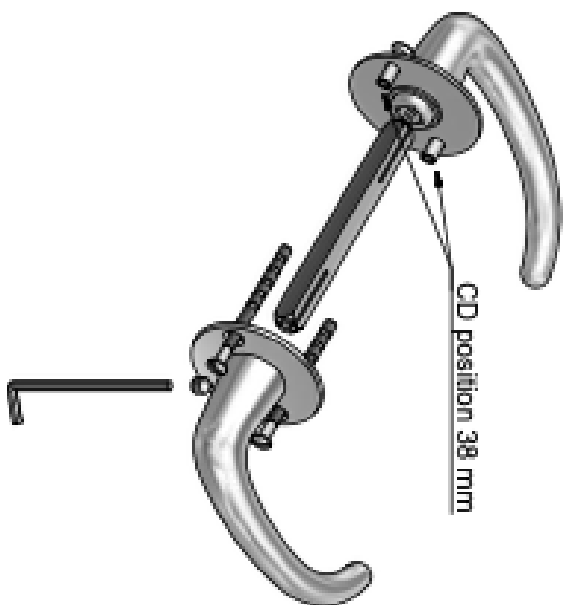

## BSQB53

vierkant blind plaatje

# 1922MRR50

solid unspung lever handle  
on rose

50

50

38

124

50

50