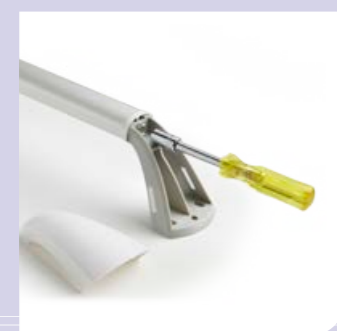

makkelijk zelf in te korten