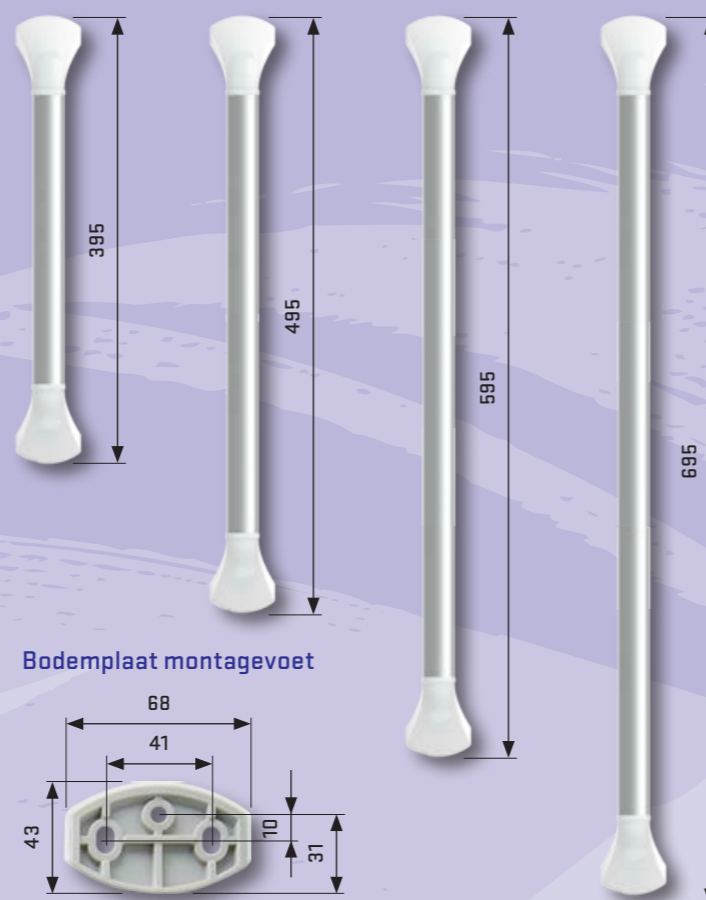

Productkenmerken

- greep van geanodiseerd aluminium
- ergonomisch door plat ovale vorm van de greep
- montage-steunen van glasvezel versterkt kunststof, kappen van slagvast ABS
- leverbaar op lengtes 400, 500, 600, 700mm
- makkelijk in te korten indien nodig
- past in ieder interieur
- uitsparing in de montagevoet, ter hoogte van montage-gaten, maakt vlakke wandbevestiging mogelijk i.c.m. holle wandpluggen.
- eenvoudige montage in allerlei ondergronden: massief, hol, steen, enz. (zie tips)
- voldoet aan: NEN-EN 12182, Richtlijn Medische Hulp-middelen 93/42/EEG, CE richtlijn
- maximale belasting 150kg

Toepassingen

- badkamer
- toilet
- trap
- gang
- woonkamer
- voor- en achterdeur

Montagemateriaal

- 6 spaanplaatschroeven RVS 6x40 cilinder kop pozi
- 6 nylon pluggen SB

Bodemplaat montagevoet

omschrijving	artikelnummer	lengte* (mm)	materiaal greep /RAL kleur	kleur afdekkap
Wandbeugel 400	8010.400.01	400	blank geanodiseerd aluminium	wit hoogglans
Wandbeugel 400	8010.401.01	400	blank geanodiseerd aluminium	wit mat
Wandbeugel 400	8010.400.10	400	7021 zwartgrijs**	wit hoogglans
Wandbeugel 400	8010.401.10	400	7021 zwartgrijs**	wit mat
Wandbeugel 500	8010.500.01	500	blank geanodiseerd aluminium	wit hoogglans
Wandbeugel 500	8010.501.01	500	blank geanodiseerd aluminium	wit mat
Wandbeugel 600	8010.600.01	600	blank geanodiseerd aluminium	wit hoogglans
Wandbeugel 600	8010.601.01	600	blank geanodiseerd aluminium	wit mat
Wandbeugel 700	8010.700.01	700	blank geanodiseerd aluminium	wit hoogglans
Wandbeugel 700	8010.701.01	700	blank geanodiseerd aluminium	wit mat
renovatieplaatjes, 2x (t.b.v. afdichting wand-gaten Linido)	8010.005.02		blank geanodiseerd aluminium	
Glow in the Dark strip (zelfklevend) t.b.v. wandbeugel	8055.015.01	215x30		glow in the dark