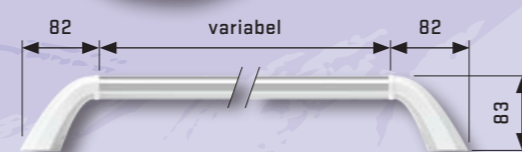

Toepassingen

- badkamer
- toilet
- trap
- gang
- woonkamer
- voor- en achterdeur

Montagemateriaal

- 6 spaanplaatschroeven RVS 6x40 cilinder kop pozi
- 6 nylon pluggen SB

Bodemplaat montagevoet

omschrijving	artikelnummer	lengte* (mm)	materiaal greep /RAL kleur	kleur afdekkap
Wandbeugel 400	8010.400.01	400	blank geanodiseerd aluminium	wit hoogglans
Wandbeugel 400	8010.401.01	400	blank geanodiseerd aluminium	wit mat
Wandbeugel 400	8010.400.10	400	7021 zwartgrijs**	wit hoogglans
Wandbeugel 400	8010.401.10	400	7021 zwartgrijs**	wit mat
Wandbeugel 500	8010.500.01	500	blank geanodiseerd aluminium	wit hoogglans
Wandbeugel 500	8010.501.01	500	blank geanodiseerd aluminium	wit mat
Wandbeugel 600	8010.600.01	600	blank geanodiseerd aluminium	wit hoogglans
Wandbeugel 600	8010.601.01	600	blank geanodiseerd aluminium	wit mat
Wandbeugel 700	8010.700.01	700	blank geanodiseerd aluminium	wit hoogglans
Wandbeugel 700	8010.701.01	700	blank geanodiseerd aluminium	wit mat
renovatieplaatjes, 2x (t.b.v. afdichting wand-gaten Linido)	8010.005.02		blank geanodiseerd aluminium	
Glow in the Dark strip (zelfklevend) t.b.v. wandbeugel	8055.015.01	215x30		glow in the dark

*inkortbaar **RAL 7021, zwartgrijs is uitgevoerd in luxe fijn-structuur

makkelijk zelf in te korten

plaatje t.b.v. afdichting wand-gaten Linido

leverbaar in veel RAL kleuren (vanaf 25 stuks)

zwartgrijs (RAL7021) met fijnstructuur voor extra grip