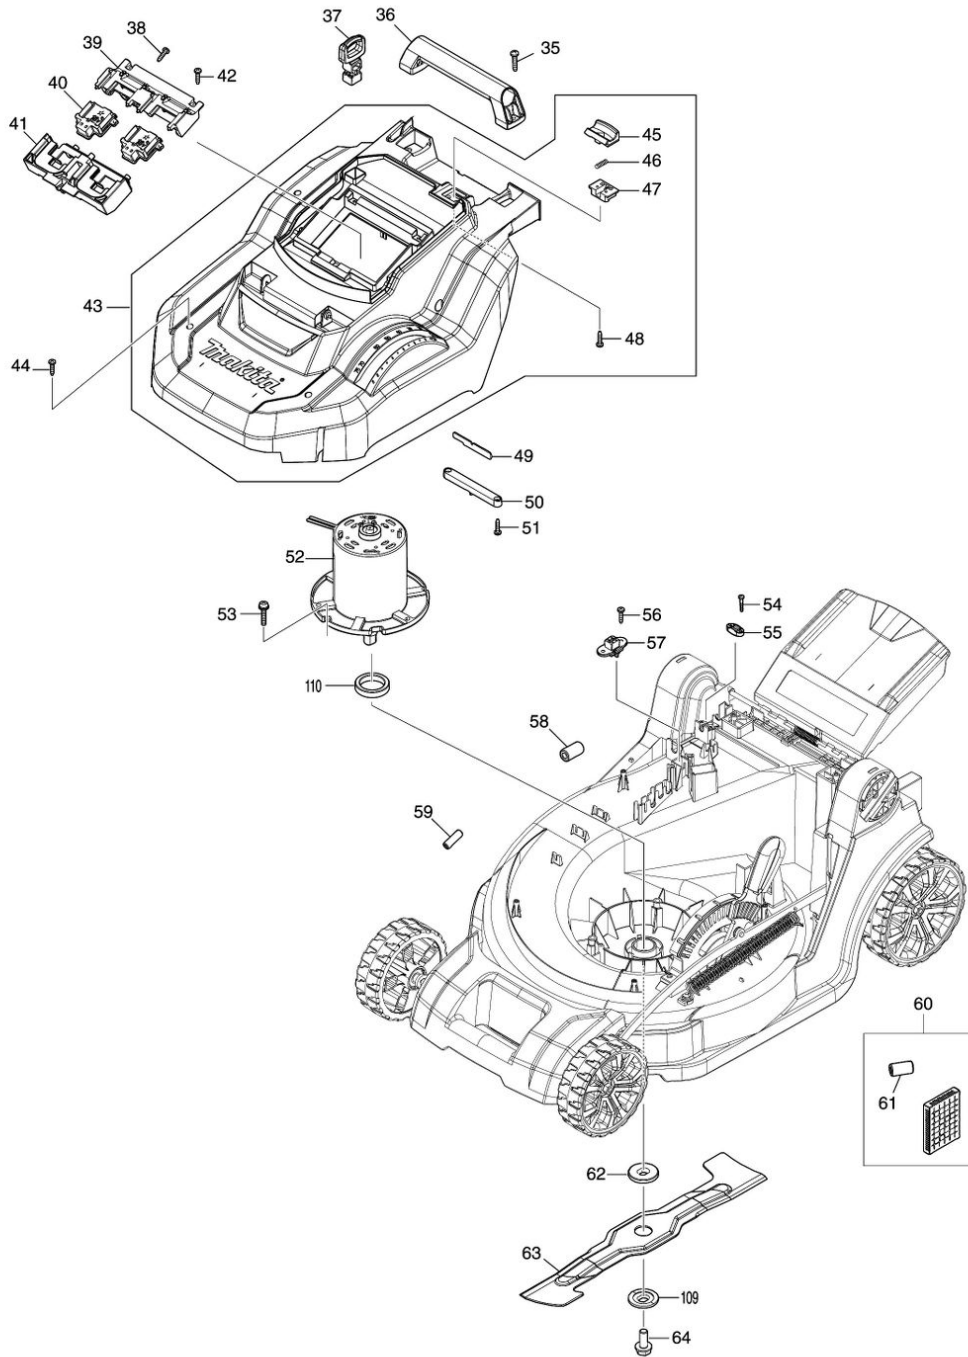

Model No.DLM432 430MM CORDLESS LAWN MOWER

Nr.	Part nr.	Name
001	326636-0	Schakelaarhandel Um104D
002	231876-6	Trekveer 9 Am/Blm
003	911138-5	Schroef 4X20 A
004	455075-8	Hefboom Dlm380*
005	455078-2	Schakelarm Dlm380D
007	143510-5	Duwboom (Boven) Am/Blm A
008	459804-1	Schakelaarhuis DLM382
009	233068-3	Drukveer 6Mm Am3643
010	455074-0	Schakelknop Dlm380
011	650730-9	Schakelaar Dhs710
012	687124-5	Klemstrip 9555Nb/Bo3711 A
013	265999-8	Tapschroef 4X25 P
013-1	265B73-4	Tapschroef 4X25 A
014	140N15-0	Schakelaarkap DLM382/432
014C10	890374-5	Label Waarschuw Am3643
015	265B67-9	Tapschr 4x18mm DGA520 A
015-1	265B67-9	Tapschr 4x18mm DGA520 A
016	265B67-9	Tapschr 4x18mm DGA520 A
016-1	265B67-9	Tapschr 4x18mm DGA520 A
017	456352-1	Schakelhendelhuis Am/Blm431
018	456351-3	Schakelhendelhuis Am/Blm431
019	326635-2	Duwboom (Onder) Am/Blm A
020	265A14-4	Moerbout M6X50Mm Am/Blm A
021	264070-5	Sterknop M6 Am/Blm
024	266729-0	Sterknop M8X35Mm Am/Blm
026	459809-1	Kabelhouder DLM382/432
027	660393-3	Draadboom DLM382/432 P
028	140N21-5	Batterijkap DLM382/432 P
028C10	8005W1-7	Label waarschuw DLM382 P
029	890375-3	Label Waarschuw DLM382 P
030	856L50-3	Naamplaat DLM432
031	856L57-9	Label serienr DLM432
032	8005W9-1	Label indic A DLM382
033	8005W4-1	Label indicatie A DLM432
034	8005W5-9	Label indicatie B DLM432 #
035	266459-3	Tapschroef Pf 5X25 P
036	273675-0	Handgreep Blm430/Am3643
037	643890-4	Contactsleutel
038	265B67-9	Tapschr 4x18mm DGA520 A
038-1	265B67-9	Tapschr 4x18mm DGA520 A
039	183N35-1	Batterijhuis DLM382/432
039C10	263005-3	Rubber Pen 6 AC320H P
040	644809-6	Aansluitunit Djr186 A
041	183N35-1	Batterijhuis DLM382/432
041C10	263005-3	Rubber Pen 6 AC320H P
042	265B67-9	Tapschr 4x18mm DGA520 A