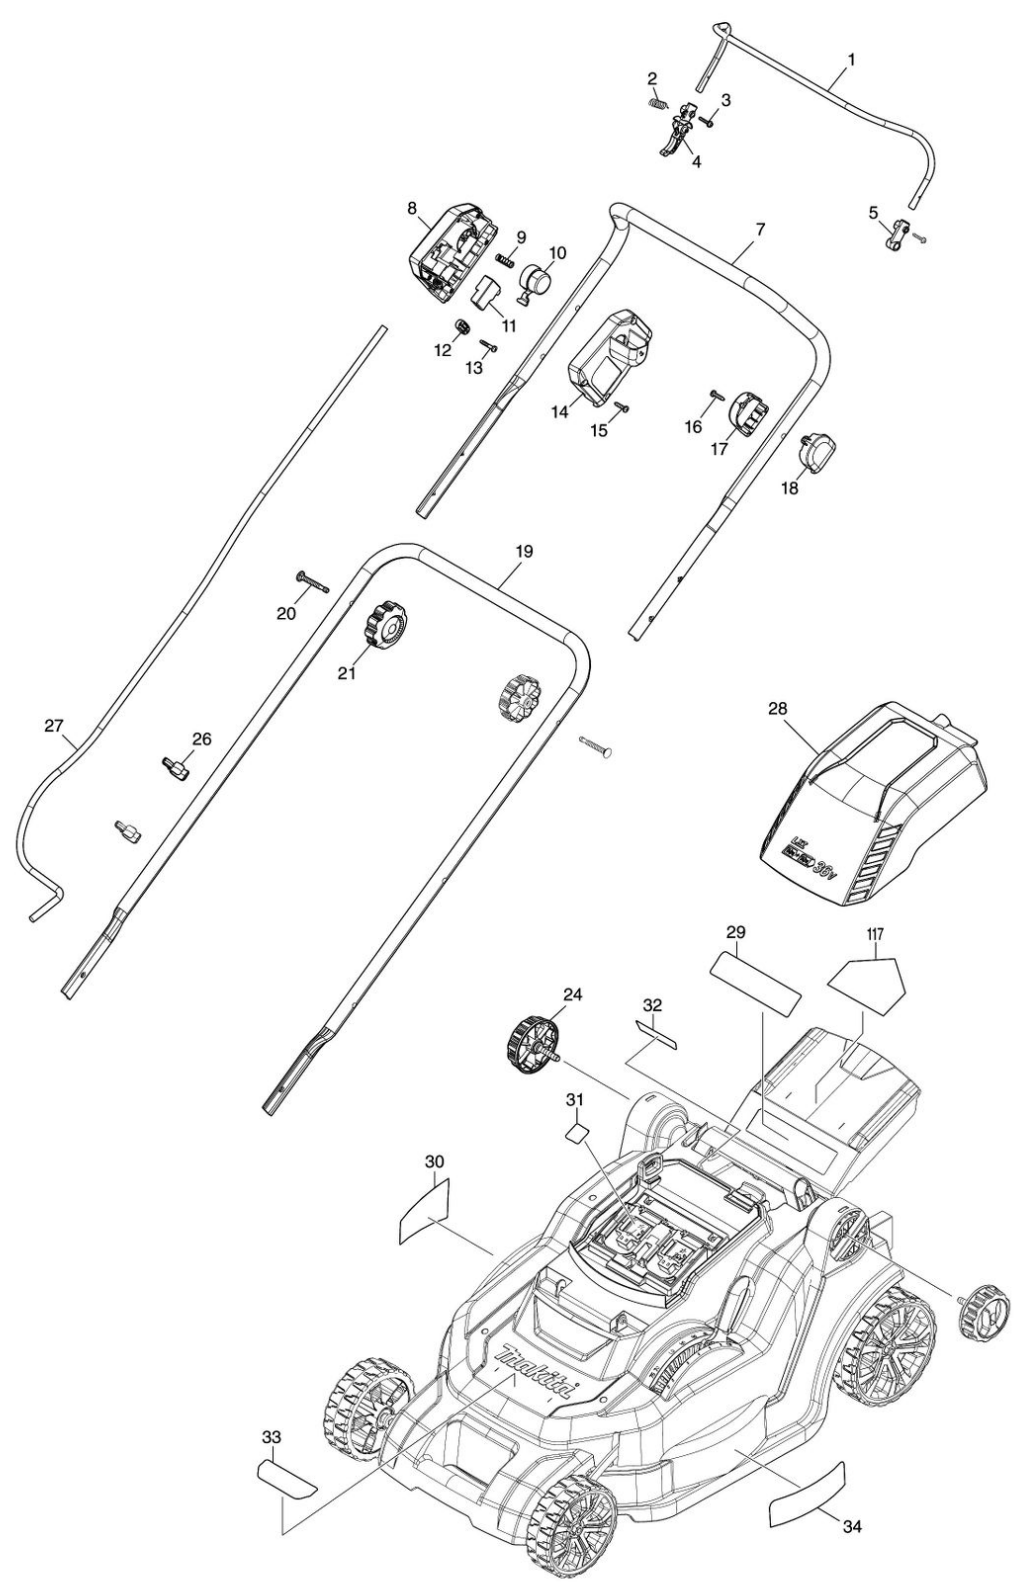

# Partdrawing for DLM432PT2 - Duwboom

Model No.DLM432 430MM CORDLESS LAWN MOWER

Nr.	Part nr.	Name
001	326636-0	Schakelaarhandel Um104D
002	231876-6	Trekveer 9 Am/Blm
003	911138-5	Schroef 4X20 A
004	455075-8	Hefboom Dlm380*
005	455078-2	Schakelarm Dlm380D
007	143510-5	Duwboom (Boven) Am/Blm A
008	459804-1	Schakelaarhuis DLM382
009	233068-3	Drukveer 6Mm Am3643
010	455074-0	Schakelknop Dlm380
011	650730-9	Schakelaar Dhs710
012	687124-5	Klemstrip 9555Nb/Bo3711 A
013	265999-8	Tapschroef 4X25 P
013-1	265B73-4	Tapschroef 4X25 A
014	140N15-0	Schakelaarkap DLM382/432
014C10	890374-5	Label Waarschuw Am3643
015	265B67-9	Tapschr 4x18mm DGA520 A
015-1	265B67-9	Tapschr 4x18mm DGA520 A
016	265B67-9	Tapschr 4x18mm DGA520 A
016-1	265B67-9	Tapschr 4x18mm DGA520 A
017	456352-1	Schakelhendelhuis Am/Blm431
018	456351-3	Schakelhendelhuis Am/Blm431
019	326635-2	Duwboom (Onder) Am/Blm A
020	265A14-4	Moerbout M6X50Mm Am/Blm A
021	264070-5	Sterknop M6 Am/Blm
024	266729-0	Sterknop M8X35Mm Am/Blm
026	459809-1	Kabelhouder DLM382/432
027	660393-3	Draadboom DLM382/432 P
028	140N21-5	Batterijkap DLM382/432 P
028C10	8005W1-7	Label waarschuw DLM382 P
029	890375-3	Label Waarschuw DLM382 P
030	856L50-3	Naamplaat DLM432
031	856L57-9	Label serienr DLM432
032	8005W9-1	Label indic A DLM382
033	8005W4-1	Label indicatie A DLM432
034	8005W5-9	Label indicatie B DLM432 #
035	266459-3	Tapschroef Pf 5X25 P
036	273675-0	Handgreep Blm430/Am3643
037	643890-4	Contactsleutel
038	265B67-9	Tapschr 4x18mm DGA520 A
038-1	265B67-9	Tapschr 4x18mm DGA520 A
039	183N35-1	Batterijhuis DLM382/432
039C10	263005-3	Rubber Pen 6 AC320H P
040	644809-6	Aansluitunit Djr186 A
041	183N35-1	Batterijhuis DLM382/432
041C10	263005-3	Rubber Pen 6 AC320H P
042	265B67-9	Tapschr 4x18mm DGA520 A