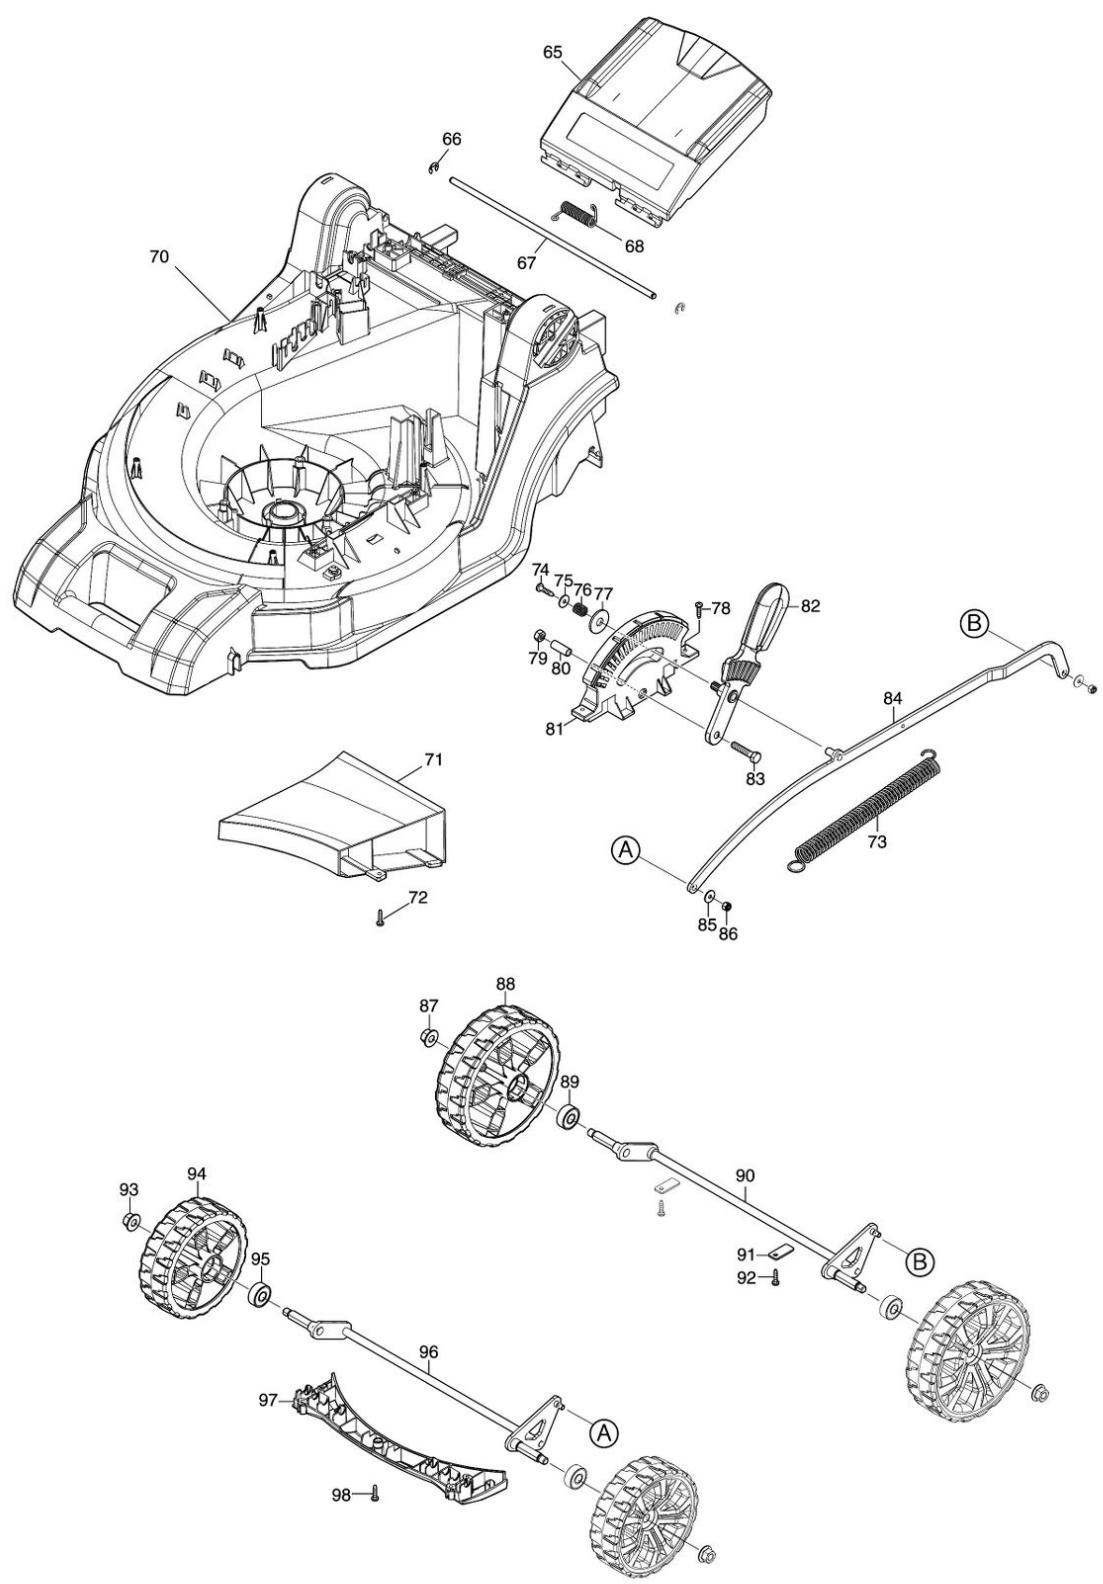

Model No.DLM432 430MM CORDLESS LAWN MOWER

Nr.	Part nr.	Name
001	326636-0	Schakelaarhandel Um104D
002	231876-6	Trekveer 9 Am/Blm
003	911138-5	Schroef 4X20 A
004	455075-8	Hefboom Dlm380*
005	455078-2	Schakelarm Dlm380D
007	143510-5	Duwboom (Boven) Am/Blm A
008	459804-1	Schakelaarhuis DLM382
009	233068-3	Drukveer 6Mm Am3643
010	455074-0	Schakelknop Dlm380
011	650730-9	Schakelaar Dhs710
012	687124-5	Klemstrip 9555Nb/Bo3711 A
013	265999-8	Tapschroef 4X25 P
013-1	265B73-4	Tapschroef 4X25 A
014	140N15-0	Schakelaarkap DLM382/432
014C10	890374-5	Label Waarschuw Am3643
015	265B67-9	Tapschr 4x18mm DGA520 A
015-1	265B67-9	Tapschr 4x18mm DGA520 A
016	265B67-9	Tapschr 4x18mm DGA520 A
016-1	265B67-9	Tapschr 4x18mm DGA520 A
017	456352-1	Schakelhendelhuis Am/Blm431
018	456351-3	Schakelhendelhuis Am/Blm431
019	326635-2	Duwboom (Onder) Am/Blm A
020	265A14-4	Moerbout M6X50Mm Am/Blm A
021	264070-5	Sterknop M6 Am/Blm
024	266729-0	Sterknop M8X35Mm Am/Blm
026	459809-1	Kabelhouder DLM382/432
027	660393-3	Draadboom DLM382/432 P
028	140N21-5	Batterijkap DLM382/432 P
028C10	8005W1-7	Label waarschuw DLM382 P
029	890375-3	Label Waarschuw DLM382 P
030	856L50-3	Naamplaat DLM432
031	856L57-9	Label serienr DLM432
032	8005W9-1	Label indic A DLM382
033	8005W4-1	Label indicatie A DLM432
034	8005W5-9	Label indicatie B DLM432 #
035	266459-3	Tapschroef Pf 5X25 P
036	273675-0	Handgreep Blm430/Am3643
037	643890-4	Contactsleutel
038	265B67-9	Tapschr 4x18mm DGA520 A
038-1	265B67-9	Tapschr 4x18mm DGA520 A
039	183N35-1	Batterijhuis DLM382/432
039C10	263005-3	Rubber Pen 6 AC320H P
040	644809-6	Aansluitunit Djr186 A
041	183N35-1	Batterijhuis DLM382/432
041C10	263005-3	Rubber Pen 6 AC320H P
042	265B67-9	Tapschr 4x18mm DGA520 A