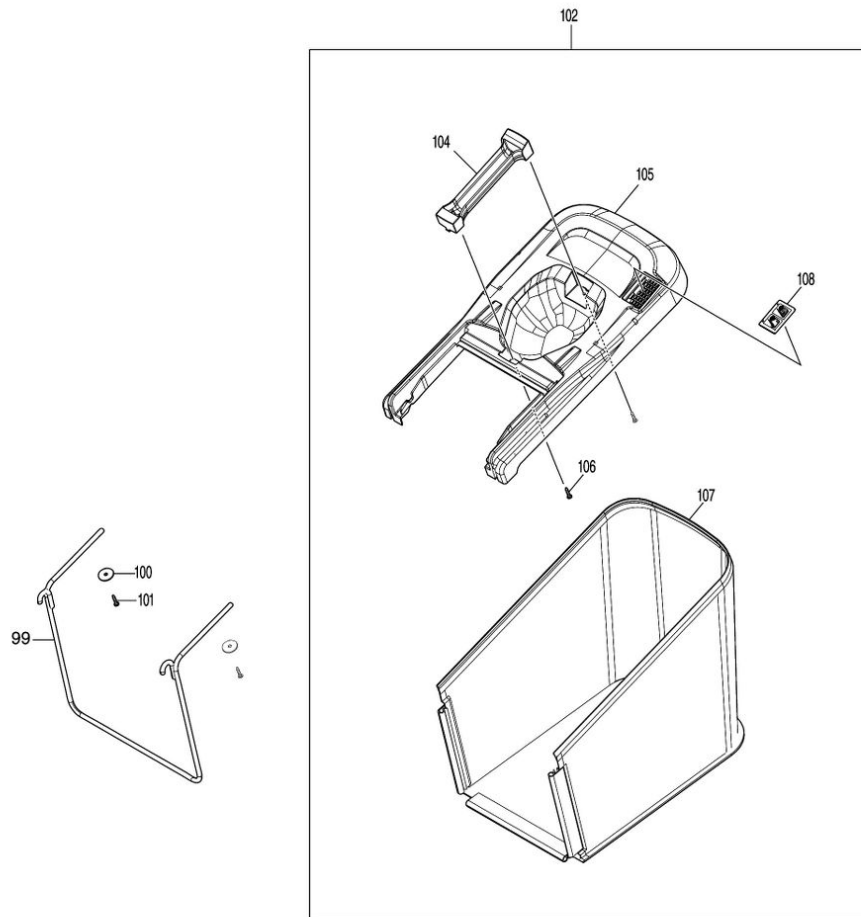

Model No.DLM432 430MM CORDLESS LAWN MOWER

Nr.	Part nr.	Name
001	326636-0	Schakelaarhandel Um104D
002	231876-6	Trekveer 9 Am/Blm
003	911138-5	Schroef 4X20 A
004	455075-8	Hefboom Dlm380*
005	455078-2	Schakelarm Dlm380D
007	143510-5	Duwboom (Boven) Am/Blm A
008	459804-1	Schakelaarhuis DLM382
009	233068-3	Drukveer 6Mm Am3643
010	455074-0	Schakelknop Dlm380
011	650730-9	Schakelaar Dhs710
012	687124-5	Klemstrip 9555Nb/Bo3711 A
013	265999-8	Tapschroef 4X25 P
013-1	265B73-4	Tapschroef 4X25 A
014	140N15-0	Schakelaarkap DLM382/432
014C10	890374-5	Label Waarschuw Am3643
015	265B67-9	Tapschr 4x18mm DGA520 A
015-1	265B67-9	Tapschr 4x18mm DGA520 A
016	265B67-9	Tapschr 4x18mm DGA520 A
016-1	265B67-9	Tapschr 4x18mm DGA520 A
017	456352-1	Schakelhendelhuis Am/Blm431
018	456351-3	Schakelhendelhuis Am/Blm431
019	326635-2	Duwboom (Onder) Am/Blm A
020	265A14-4	Moerbout M6X50Mm Am/Blm A
021	264070-5	Sterknop M6 Am/Blm
024	266729-0	Sterknop M8X35Mm Am/Blm
026	459809-1	Kabelhouder DLM382/432
027	660393-3	Draadboom DLM382/432 P
028	140N21-5	Batterijkap DLM382/432 P
028C10	8005W1-7	Label waarschuw DLM382 P
029	890375-3	Label Waarschuw DLM382 P
030	856L50-3	Naamplaat DLM432
031	856L57-9	Label serienr DLM432
032	8005W9-1	Label indic A DLM382
033	8005W4-1	Label indicatie A DLM432
034	8005W5-9	Label indicatie B DLM432 #
035	266459-3	Tapschroef Pf 5X25 P
036	273675-0	Handgreep Blm430/Am3643
037	643890-4	Contactsleutel
038	265B67-9	Tapschr 4x18mm DGA520 A
038-1	265B67-9	Tapschr 4x18mm DGA520 A
039	183N35-1	Batterijhuis DLM382/432
039C10	263005-3	Rubber Pen 6 AC320H P
040	644809-6	Aansluitunit Djr186 A
041	183N35-1	Batterijhuis DLM382/432
041C10	263005-3	Rubber Pen 6 AC320H P
042	265B67-9	Tapschr 4x18mm DGA520 A