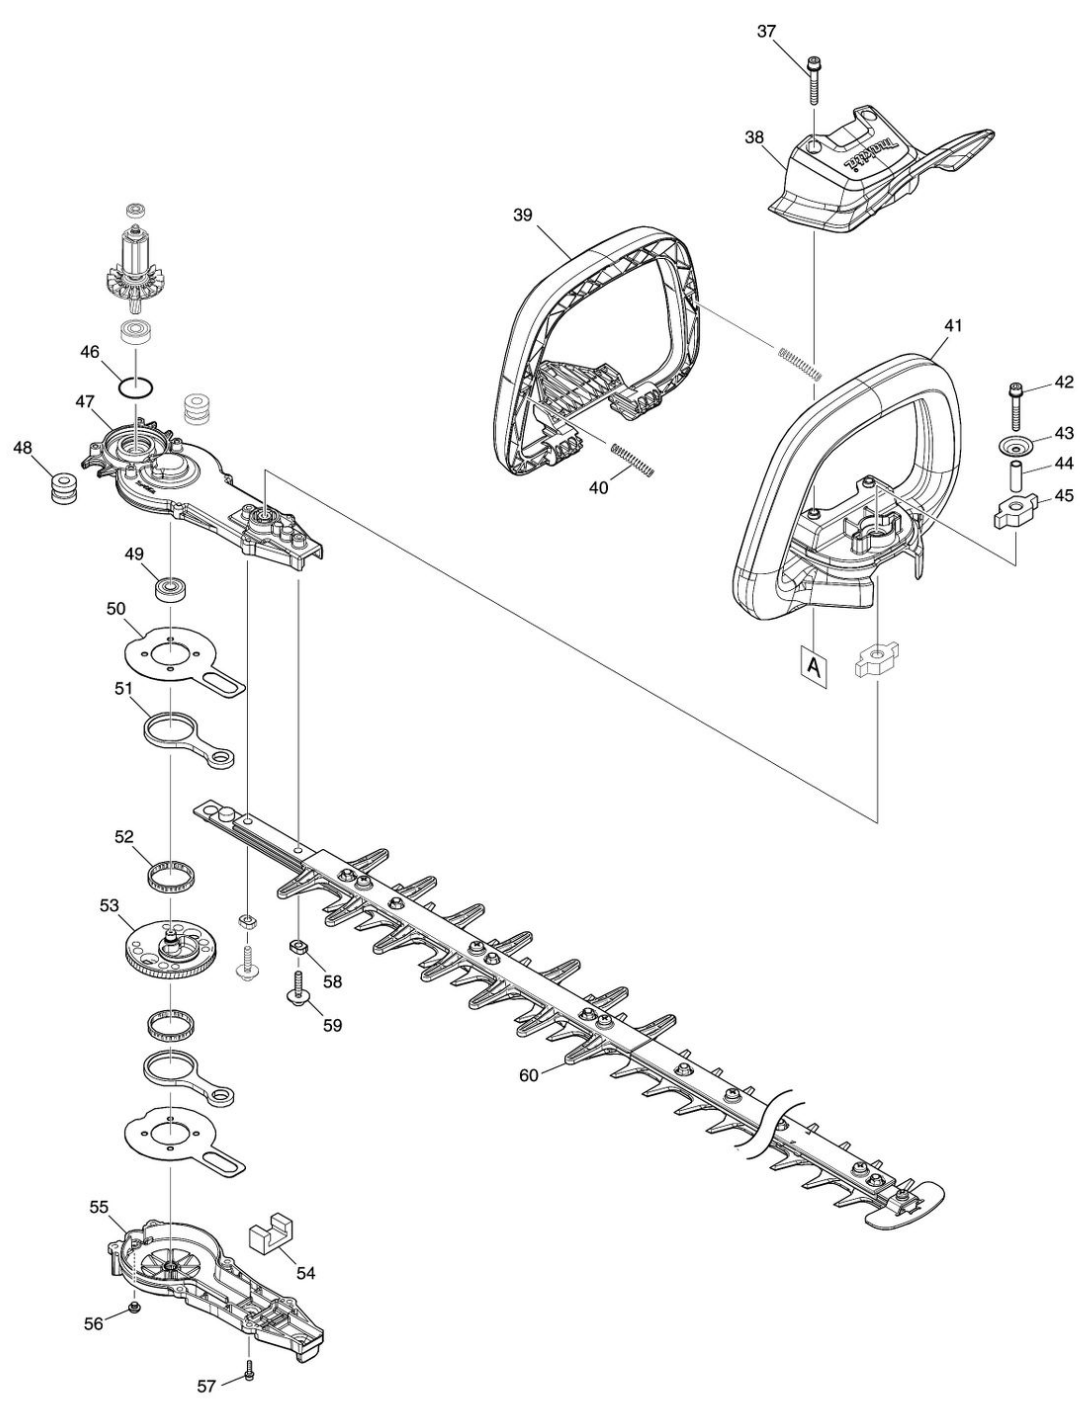

6/7/2021

MAKITA SERVICE INFORMATION

Model No.UH006G 600MM CORDLESS HEDGE TRIMMER

Nr.	Part nr.	Name
001	458406-0	Blokkeerhendel L DUH501
002	183T66-6	Handgreepset UH004G
002C10	263005-3	Rubber Pen 6
002C20	8034N8-3	Label Let op UH007G
003	141D66-6	Schakelcircuit E UH004-009G
003C10	8034K3-2	Label A/U UH007G
004	140W63-3	Circuit UX01G
005	458570-7	Schuifplaat DUH501
006	458405-2	Blokkeerarm DUH501
007	234204-4	Drukveer 8 Ht2350D
008	651083-9	Schakelaar C3Xa-1Pspm Dsp600
009	458403-6	Deblokkeer handel DUH501
010	413792-6	Schakelhendel R UH004-009G
011	232454-5	Torsieveer 10 DUH501
012	620E56-3	Controller UH006/7G
012C10	688163-8	Lijn Filter Bfs441
012C20	688164-6	Lijn Filter CI102D
013	632P64-8	Aansluitunit HR001G
014	811J28-1	Label serienr UH006G
015	183T66-6	Handgreepset UH004G
015C10	263005-3	Rubber Pen 6
015C20	8034N8-3	Label Let op UH007G
016	266326-2	Tap Schroef 4X18Mm
017	458407-8	Blokkeerhendel R DUH501
018	266326-2	Tap Schroef 4X18Mm
019	811J22-3	Naamplaat UH006G
020	8025F3-0	Label XGT UX01G
021	183S95-3	Motorhuisset UH004-009G
021C10	424344-8	Stootbuffer Ms246.4
022	651083-9	Schakelaar C3Xa-1Pspm Dsp600
023	183S95-3	Motorhuisset UH004-009G
023C10	424344-8	Stootbuffer Ms246.4
024	266326-2	Tap Schroef 4X18Mm
025	266326-2	Tap Schroef 4X18Mm
026	422261-6	Rubber bus DUH501
027	911128-8	Schroef 4X16 P
028	183S94-5	Motorhuisset UH004-009G
029	183S94-5	Motorhuisset UH004-009G
030	266326-2	Tap Schroef 4X18Mm
031	266490-9	Parker Pt2X6
032	629A75-2	Anker UH004-009G
033	652069-6	Kruiskop Schroef M3X6
034	211157-4	Kogellager 695ZZ A
035	519695-3	Anker assy UH006/7G
036	210005-4	Kogellager 608Ddw A
037	265182-7	Schroef 5X25