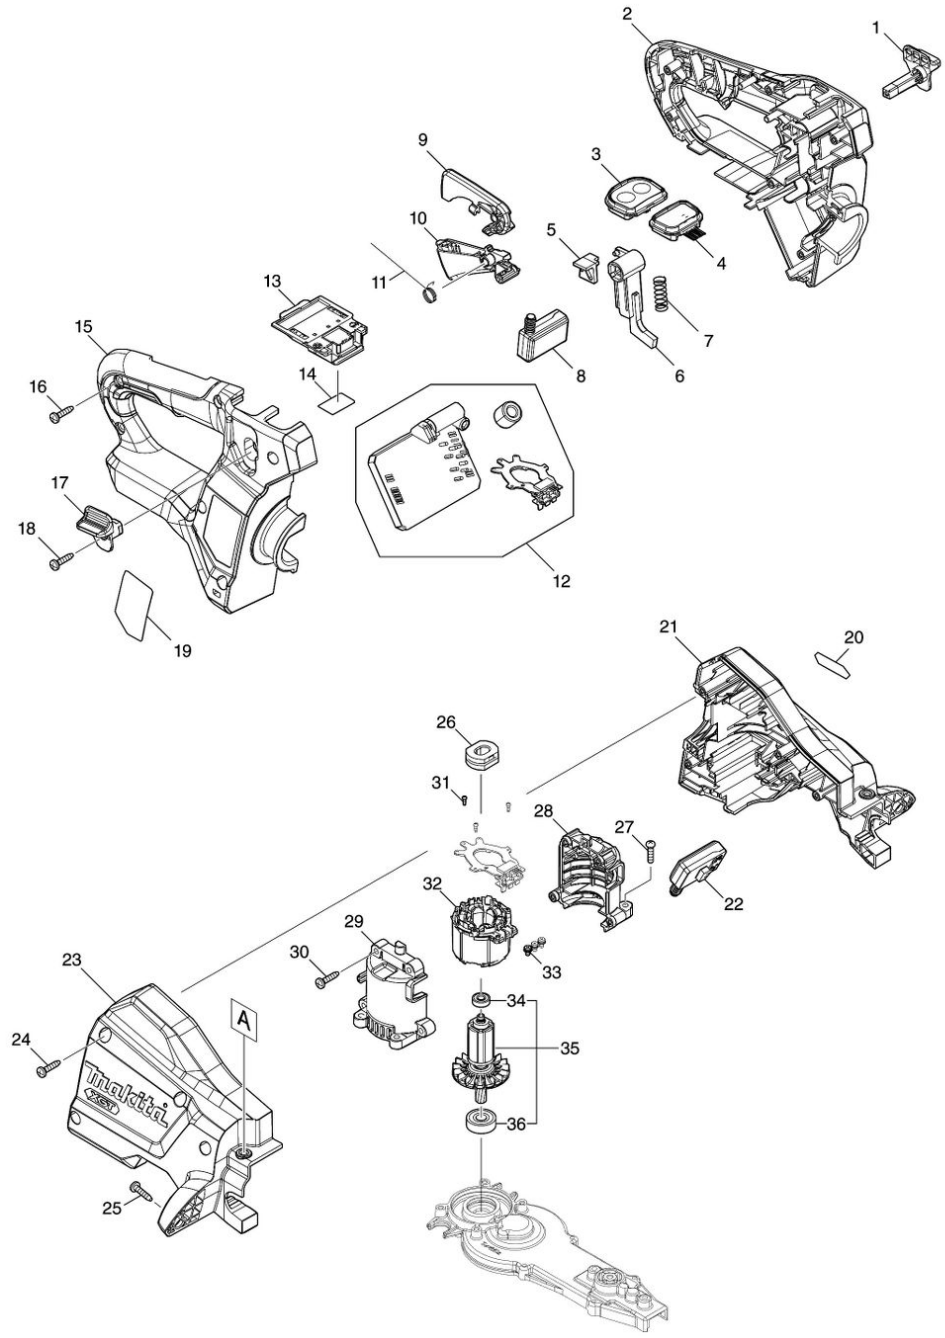

Model No.UH006G 600MM CORDLESS HEDGE TRIMMER

Nr.	Part nr.	Name
001	458406-0	Blokkeerhendel L DUH501
002	183T66-6	Handgreepset UH004G
002C10	263005-3	Rubber Pen 6
002C20	8034N8-3	Label Let op UH007G
003	141D66-6	Schakelcircuit E UH004-009G
003C10	8034K3-2	Label A/U UH007G
004	140W63-3	Circuit UX01G
005	458570-7	Schuifplaat DUH501
006	458405-2	Blokkeerarm DUH501
007	234204-4	Drukveer 8 Ht2350D
008	651083-9	Schakelaar C3Xa-1Pspm Dsp600
009	458403-6	Deblokkeer handel DUH501
010	413792-6	Schakelhendel R UH004-009G
011	232454-5	Torsieveer 10 DUH501
012	620E56-3	Controller UH006/7G
012C10	688163-8	Lijn Filter Bfs441
012C20	688164-6	Lijn Filter CI102D
013	632P64-8	Aansluitunit HR001G
014	811J28-1	Label serienr UH006G
015	183T66-6	Handgreepset UH004G
015C10	263005-3	Rubber Pen 6
015C20	8034N8-3	Label Let op UH007G
016	266326-2	Tap Schroef 4X18Mm
017	458407-8	Blokkeerhendel R DUH501
018	266326-2	Tap Schroef 4X18Mm
019	811J22-3	Naamplaat UH006G
020	8025F3-0	Label XGT UX01G
021	183S95-3	Motorhuisset UH004-009G
021C10	424344-8	Stootbuffer Ms246.4
022	651083-9	Schakelaar C3Xa-1Pspm Dsp600
023	183S95-3	Motorhuisset UH004-009G
023C10	424344-8	Stootbuffer Ms246.4
024	266326-2	Tap Schroef 4X18Mm
025	266326-2	Tap Schroef 4X18Mm
026	422261-6	Rubber bus DUH501
027	911128-8	Schroef 4X16 P
028	183S94-5	Motorhuisset UH004-009G
029	183S94-5	Motorhuisset UH004-009G
030	266326-2	Tap Schroef 4X18Mm
031	266490-9	Parker Pt2X6
032	629A75-2	Anker UH004-009G
033	652069-6	Kruiskop Schroef M3X6
034	211157-4	Kogellager 695ZZ A
035	519695-3	Anker assy UH006/7G
036	210005-4	Kogellager 608Ddw A
037	265182-7	Schroef 5X25