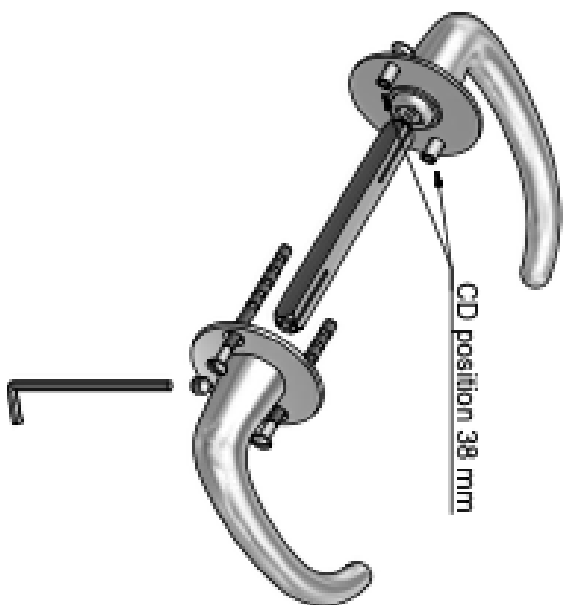

LSQ4Q32G

massieve deurkruk dubbel geveerd op rozet

Product informatie

Code: 2501D024IZXX0Q32

Finish: PVD mat zwart

UNIT: Paar

Collectie: SQUARE

Designer: Formani

EAN code: 8718009420997

SQUARE by Formani

De SQUARE collectie is een totaalconcept bestaande uit deur-, raam-, en meubelbeslag.

Finishes

- PVD mat zwart
- gepolijst roestvast staal
- mat zwart
- mat roestvast staal

1922MRR50

solid unsprung lever handle
on rose

21

FORMAN[®]

Doc no: 03010001 1922MRR50 V02.dwg

Drawn by: Christian Berkele Creation date: 19-12-2014

Part number:

Description:

1922MRR50

A3

Forman

SQUARE

by Formani

Het minimalistische design van onze SQUARE collectie is een loftuiting aan de perfectie van vierkante en rechthoekige vormen. Hoewel de collectie eenvoudig oogt, zijn er zat kleine details die het ontwerp bijzonder maken. Zo lijken alle producten scherp, maar zijn ze door het vakkundig afwerken van de randjes toch zacht genoeg voor de handen. Jan Des Bouvrie, Nederlands ontwerper, heeft bijgedragen aan deze collectie en gaf de laatste hand aan het ontwerp van SQUARE door vloeiende lijnen toe te voegen. Hierdoor worden de belangrijkste elementen geaccentueerd. Elk product wordt bovendien met behulp van diverse tools en mallen handmatig getest op 100% rechtheid. SQUARE moet immers vierkant (square) zijn. Deze welbekende serie is de meest uitgebreide 'total concept' collectie met het grootste aantal producten. Men kan een Jan des Bouvrie herkennen aan de zachte lijnen die de belangrijkste elementen van de deurkruk benadrukken.