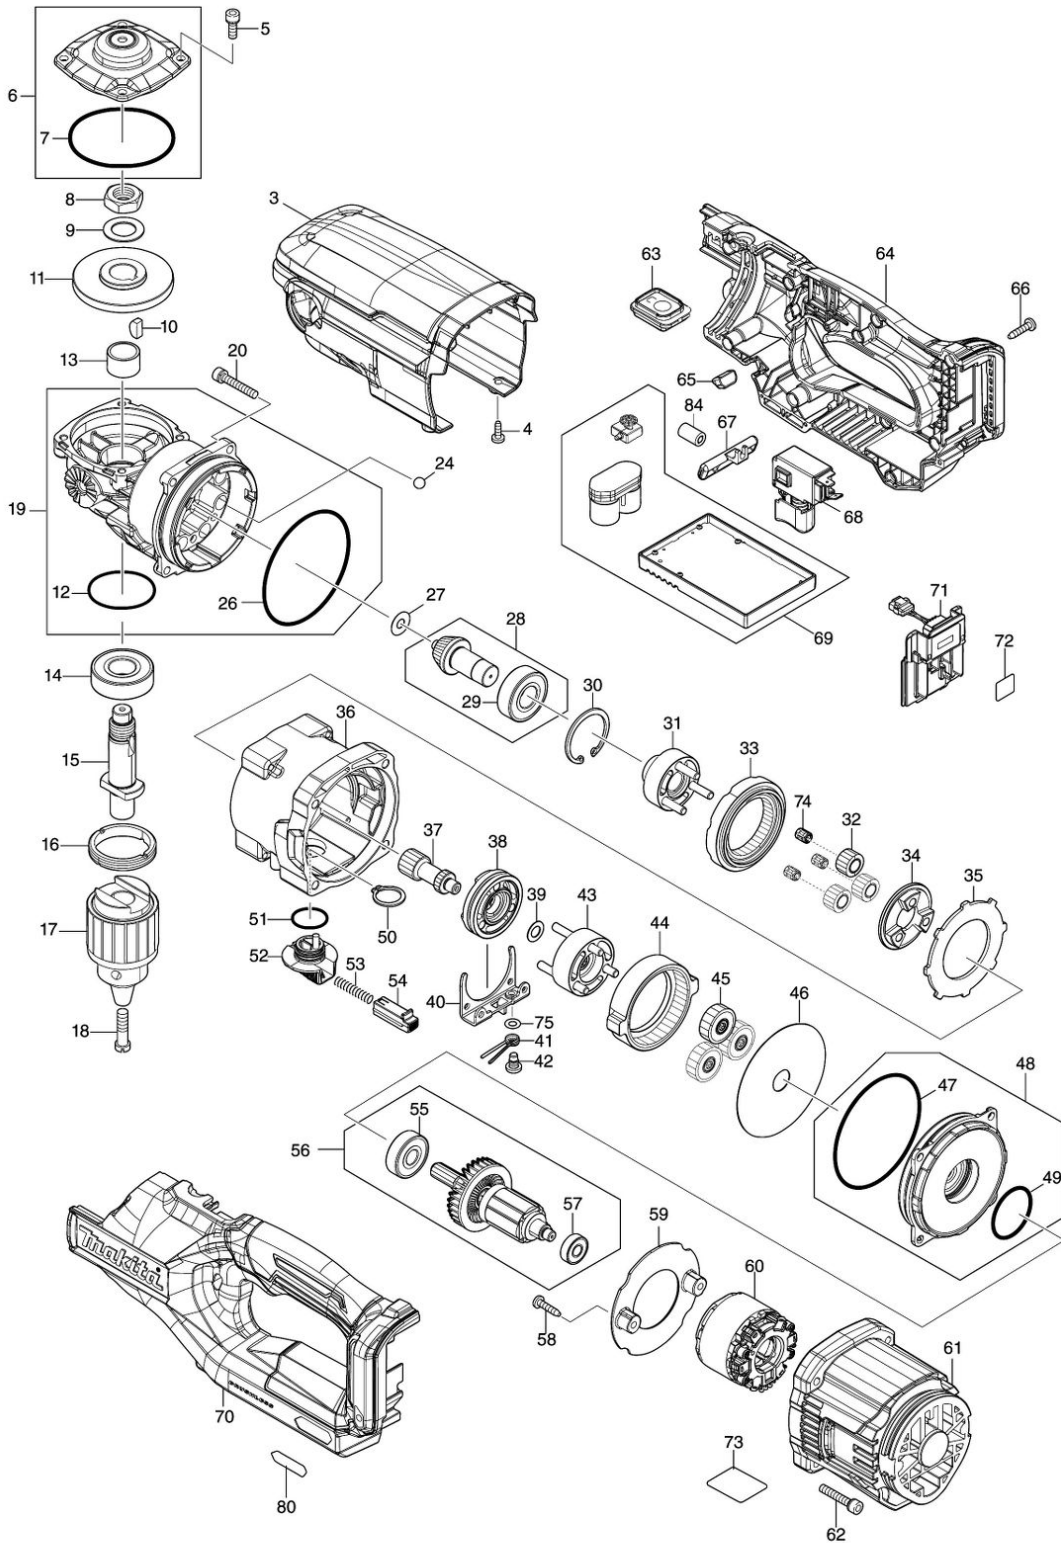

Model No.DG001G CORDLESS EARTH AUGER

Nr.	Part nr.	Name
001	458431-1	Handgreep
002	922478-6	Inbusbout M8x55mm DDG460
003	458430-3	Bovendeksel DDA460
004	266026-4	Tapschroef M4X12Mm Ck A
005	911225-0	Schroef 5X16 Jr3030T A
006	140A21-7	Tandwielhuisdeksel Dda460D
007	213709-7	O-Ring 63 Da4031
008	252267-8	Zeskantmoer M16x22 DDA460
009	253771-0	Sluitring 16 *
010	254032-1	Inlegspie 5
011	227416-6	Tandwiel 40 Da4031
012	213507-9	O-Ring 40
013	257440-5	Bus 17 DDA460
014	211278-2	Kogellager 6203
015	327106-2	As DDA460
016	285842-5	Lager Borgring 36-43 Da3010/11
017	763250-5	Boorkop tandkrans S13 1,0-13,0mm
018	251463-5	Schroef LI M6x22 boork DDA460
019	141D39-9	Tandwielhuis DA001G
020	265695-8	Inbusbout M5x30mm DDA460
024	216022-2	Stalen Kogel 7.0 Hr2400
026	213755-0	O-Ring 75
027	253411-0	Sluitring 6
028	140A23-3	Tandwiel 13C DDA460
029	211228-7	Kogellager 6202Llb A
030	962153-2	Borgring R-35 A
031	140A13-6	Tandwieldrager A DDA460
032	226176-7	Tandwiel 13 DDA460
033	226177-5	Intern tandwiel 40 DDA460
034	223188-1	Nokkenschijf DDA460
035	347365-2	Sluitring 65 DDA460
036	127809-6	Tandwielkast DA001G
037	226175-9	Tandwiel 14 DDA460
038	310876-0	Koppelring DDA460
039	253215-0	Sluitring 8X14X0,5 Mm
040	347366-0	Schakelplaat DDA460
041	231657-8	Trekveer 6 Da4031
042	265628-3	Kruiskopschroef M5 DDA460
043	140A14-4	Tandwieldrager B compleet
044	226174-1	Intern tandwiel 71 DDA460
045	140A12-8	Tandwiel 29 compleet DDA460
046	253412-8	Sluitring 15
047	213755-0	O-Ring 75
048	140A20-9	Motorsteun DDA460
049	213406-5	O-Ring 30
050	961058-3	Borgring S-18 DDF460