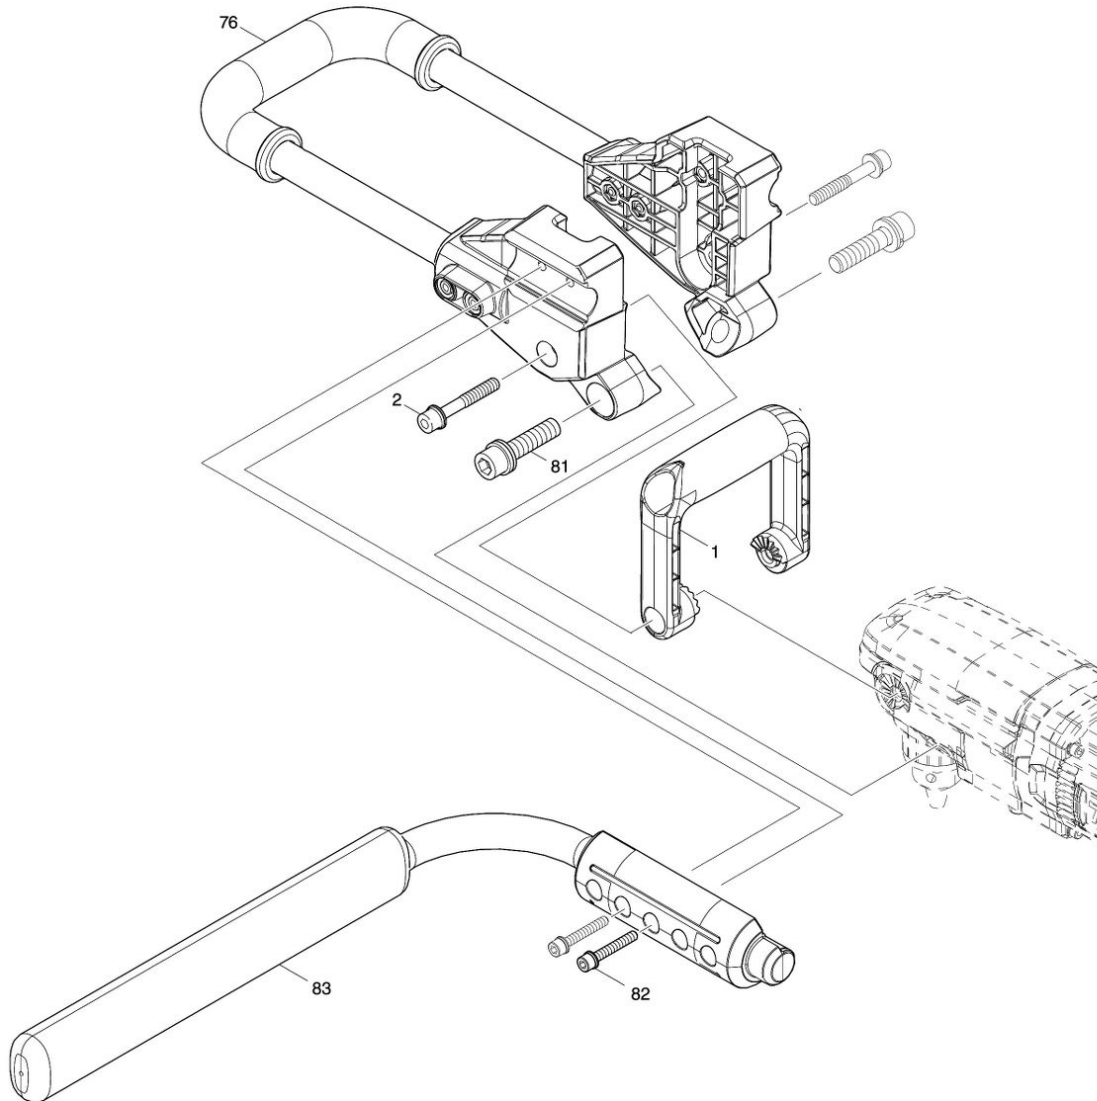

6/7/2021

MAKITA SERVICE INFORMATION

Model No.DG001G CORDLESS EARTH AUGER

Nr.	Part nr.	Name
001	458431-1	Handgreep
002	922478-6	Inbusbout M8x55mm DDG460
003	458430-3	Bovendeksel DDA460
004	266026-4	Tapschroef M4X12Mm Ck A
005	911225-0	Schroef 5X16 Jr3030T A
006	140A21-7	Tandwielhuisdeksel Dda460D
007	213709-7	O-Ring 63 Da4031
008	252267-8	Zeskantmoer M16x22 DDA460
009	253771-0	Sluitring 16 *
010	254032-1	Inlegspie 5
011	227416-6	Tandwiel 40 Da4031
012	213507-9	O-Ring 40
013	257440-5	Bus 17 DDA460
014	211278-2	Kogellager 6203
015	327106-2	As DDA460
016	285842-5	Lager Borgring 36-43 Da3010/11
017	763250-5	Boorkop tandkrans S13 1,0-13,0mm
018	251463-5	Schroef LI M6x22 boork DDA460
019	141D39-9	Tandwielhuis DA001G
020	265695-8	Inbusbout M5x30mm DDA460
024	216022-2	Stalen Kogel 7.0 Hr2400
026	213755-0	O-Ring 75
027	253411-0	Sluitring 6
028	140A23-3	Tandwiel 13C DDA460
029	211228-7	Kogellager 6202Llb A
030	962153-2	Borgring R-35 A
031	140A13-6	Tandwieldrager A DDA460
032	226176-7	Tandwiel 13 DDA460
033	226177-5	Intern tandwiel 40 DDA460
034	223188-1	Nokkenschijf DDA460
035	347365-2	Sluitring 65 DDA460
036	127809-6	Tandwielkast DA001G
037	226175-9	Tandwiel 14 DDA460
038	310876-0	Koppelring DDA460
039	253215-0	Sluitring 8X14X0,5 Mm
040	347366-0	Schakelplaat DDA460
041	231657-8	Trekveer 6 Da4031
042	265628-3	Kruiskopschroef M5 DDA460
043	140A14-4	Tandwieldrager B compleet
044	226174-1	Intern tandwiel 71 DDA460
045	140A12-8	Tandwiel 29 compleet DDA460
046	253412-8	Sluitring 15
047	213755-0	O-Ring 75
048	140A20-9	Motorsteun DDA460
049	213406-5	O-Ring 30
050	961058-3	Borgring S-18 DDF460