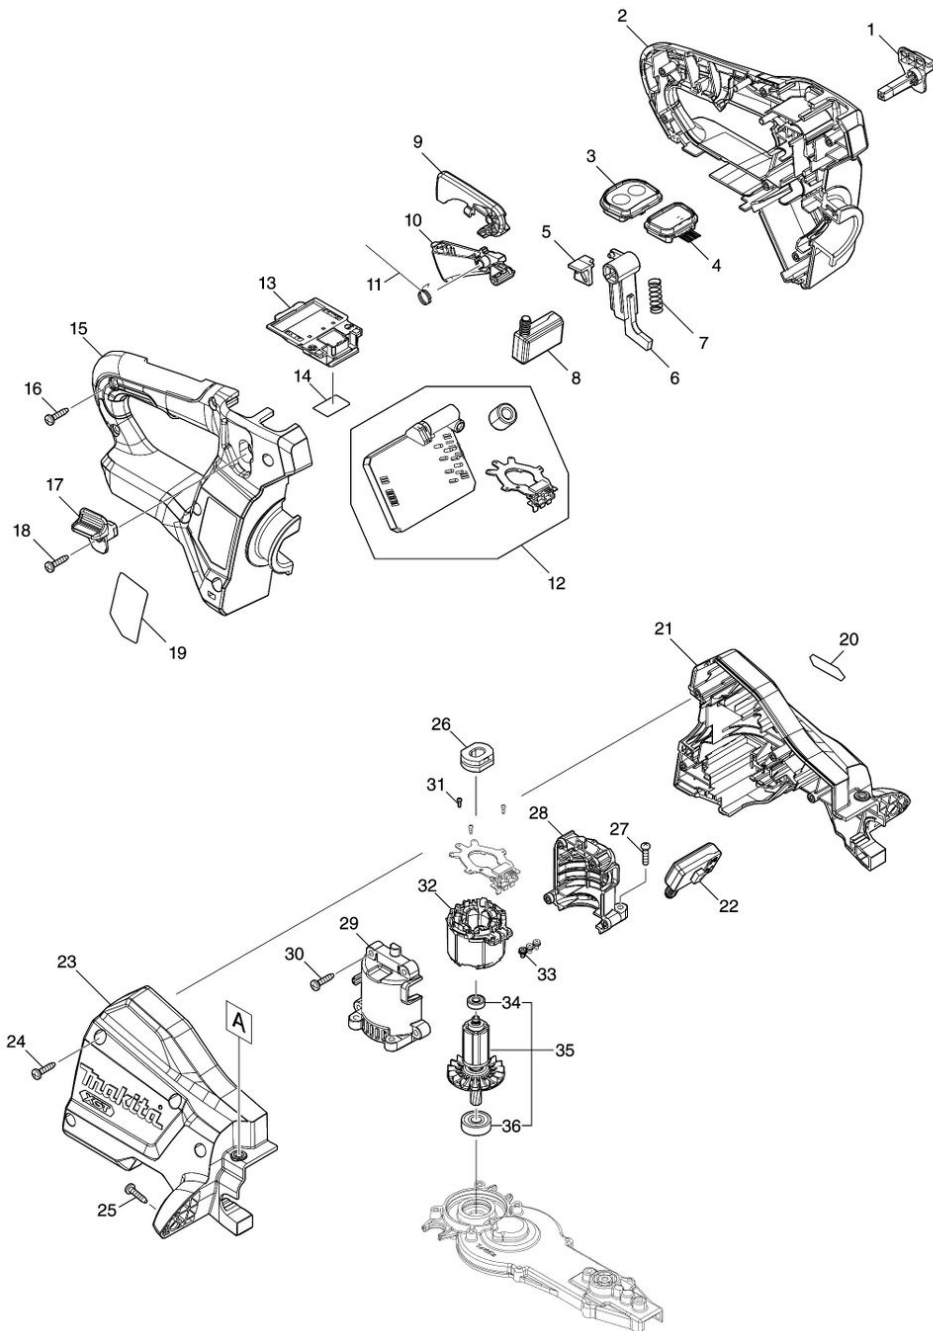

6/7/2021

MAKITA SERVICE INFORMATION

Model No.UH006G 600MM CORDLESS HEDGE TRIMMER

Nr.	Part nr.	Name
001	458406-0	Blokkeerhendel L DUH501
002	183T66-6	Handgreepset UH004G
002C10	263005-3	Rubber Pen 6
002C20	8034N8-3	Label Let op UH007G
003	141D66-6	Schakelcircuit E UH004-009G
003C10	8034K3-2	Label A/U UH007G
004	140W63-3	Circuit UX01G
005	458570-7	Schuifplaat DUH501
006	458405-2	Blokkeerarm DUH501
007	234204-4	Drukveer 8 Ht2350D
008	651083-9	Schakelaar C3Xa-1Pspm Dsp600
009	458403-6	Deblokkeer handel DUH501
010	413792-6	Schakelhendel R UH004-009G
011	232454-5	Torsieveer 10 DUH501
012	620E56-3	Controller UH006/7G
012C10	688163-8	Lijn Filter Bfs441
012C20	688164-6	Lijn Filter CI102D
013	632P64-8	Aansluitunit HR001G
014	811J28-1	Label serienr UH006G
015	183T66-6	Handgreepset UH004G
015C10	263005-3	Rubber Pen 6
015C20	8034N8-3	Label Let op UH007G
016	266326-2	Tap Schroef 4X18Mm
017	458407-8	Blokkeerhendel R DUH501
018	266326-2	Tap Schroef 4X18Mm
019	811J22-3	Naamplaat UH006G
020	8025F3-0	Label XGT UX01G
021	183S95-3	Motorhuisset UH004-009G
021C10	424344-8	Stootbuffer Ms246.4
022	651083-9	Schakelaar C3Xa-1Pspm Dsp600
023	183S95-3	Motorhuisset UH004-009G
023C10	424344-8	Stootbuffer Ms246.4
024	266326-2	Tap Schroef 4X18Mm
025	266326-2	Tap Schroef 4X18Mm
026	422261-6	Rubber bus DUH501
027	911128-8	Schroef 4X16 P
028	183S94-5	Motorhuisset UH004-009G
029	183S94-5	Motorhuisset UH004-009G
030	266326-2	Tap Schroef 4X18Mm
031	266490-9	Parker Pt2X6
032	629A75-2	Anker UH004-009G
033	652069-6	Kruiskop Schroef M3X6
034	211157-4	Kogellager 695ZZ A
035	519695-3	Anker assy UH006/7G
036	210005-4	Kogellager 608Ddw A
037	265182-7	Schroef 5X25