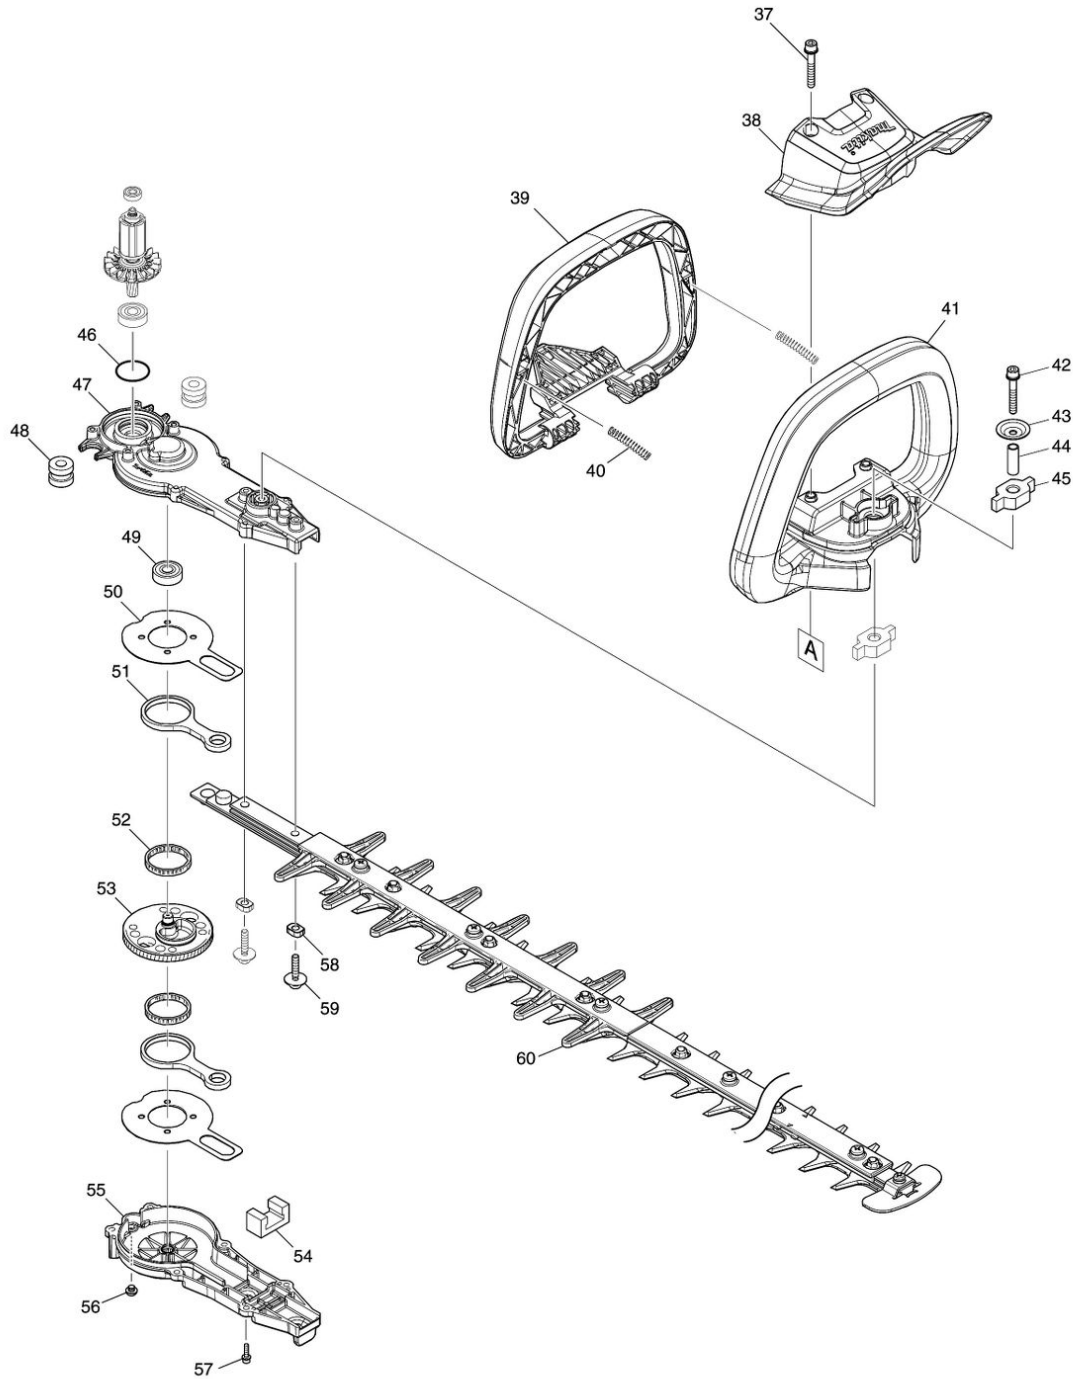

6/7/2021

MAKITA SERVICE INFORMATION

Model No.UH006G 600MM CORDLESS HEDGE TRIMMER

Nr.	Part nr.	Name
001	458406-0	Blokkeerhendel L DUH501
002	183T66-6	Handgreepset UH004G
002C10	263005-3	Rubber Pen 6
002C20	8034N8-3	Label Let op UH007G
003	141D66-6	Schakelcircuit E UH004-009G
003C10	8034K3-2	Label A/U UH007G
004	140W63-3	Circuit UX01G
005	458570-7	Schuifplaat DUH501
006	458405-2	Blokkeerarm DUH501
007	234204-4	Drukveer 8 Ht2350D
008	651083-9	Schakelaar C3Xa-1Pspm Dsp600
009	458403-6	Deblokkeer handel DUH501
010	413792-6	Schakelhendel R UH004-009G
011	232454-5	Torsieveer 10 DUH501
012	620E56-3	Controller UH006/7G
012C10	688163-8	Lijn Filter Bfs441
012C20	688164-6	Lijn Filter CI102D
013	632P64-8	Aansluitunit HR001G
014	811J28-1	Label serienr UH006G
015	183T66-6	Handgreepset UH004G
015C10	263005-3	Rubber Pen 6
015C20	8034N8-3	Label Let op UH007G
016	266326-2	Tap Schroef 4X18Mm
017	458407-8	Blokkeerhendel R DUH501
018	266326-2	Tap Schroef 4X18Mm
019	811J22-3	Naamplaat UH006G
020	8025F3-0	Label XGT UX01G
021	183S95-3	Motorhuisset UH004-009G
021C10	424344-8	Stootbuffer Ms246.4
022	651083-9	Schakelaar C3Xa-1Pspm Dsp600
023	183S95-3	Motorhuisset UH004-009G
023C10	424344-8	Stootbuffer Ms246.4
024	266326-2	Tap Schroef 4X18Mm
025	266326-2	Tap Schroef 4X18Mm
026	422261-6	Rubber bus DUH501
027	911128-8	Schroef 4X16 P
028	183S94-5	Motorhuisset UH004-009G
029	183S94-5	Motorhuisset UH004-009G
030	266326-2	Tap Schroef 4X18Mm
031	266490-9	Parker Pt2X6
032	629A75-2	Anker UH004-009G
033	652069-6	Kruiskop Schroef M3X6
034	211157-4	Kogellager 695ZZ A
035	519695-3	Anker assy UH006/7G
036	210005-4	Kogellager 608Ddw A
037	265182-7	Schroef 5X25