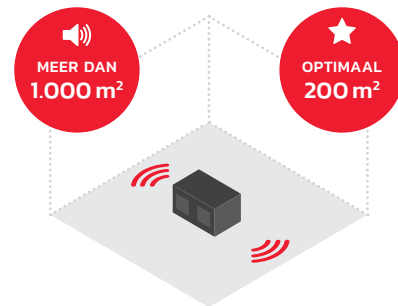

26 cm

31 cm

49 cm

GEWICHT
6.6 KG

De Rockbull presteert binnen en buiten zeer sterk

VULT GROTERE RUIMTES ZONDER PROBLEEM

SENSATIONELE SOUND BINNEN 25 METER

TÜV/GS
GECERTIFICEERD