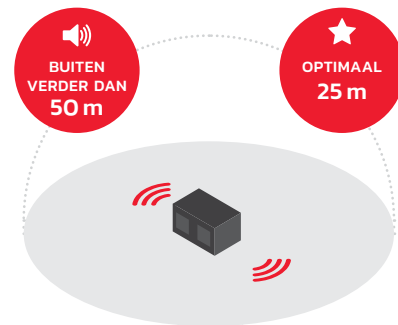

26 cm

31 cm

49 cm

GEWICHT
6.6 KG

De Rockbull presteert binnen en buiten zeer sterk

VULT GROTERE RUIMTES ZONDER PROBLEEM

SENSATIONELE SOUND BINNEN 25 METER

TÜV/GS
GECERTIFICEERD