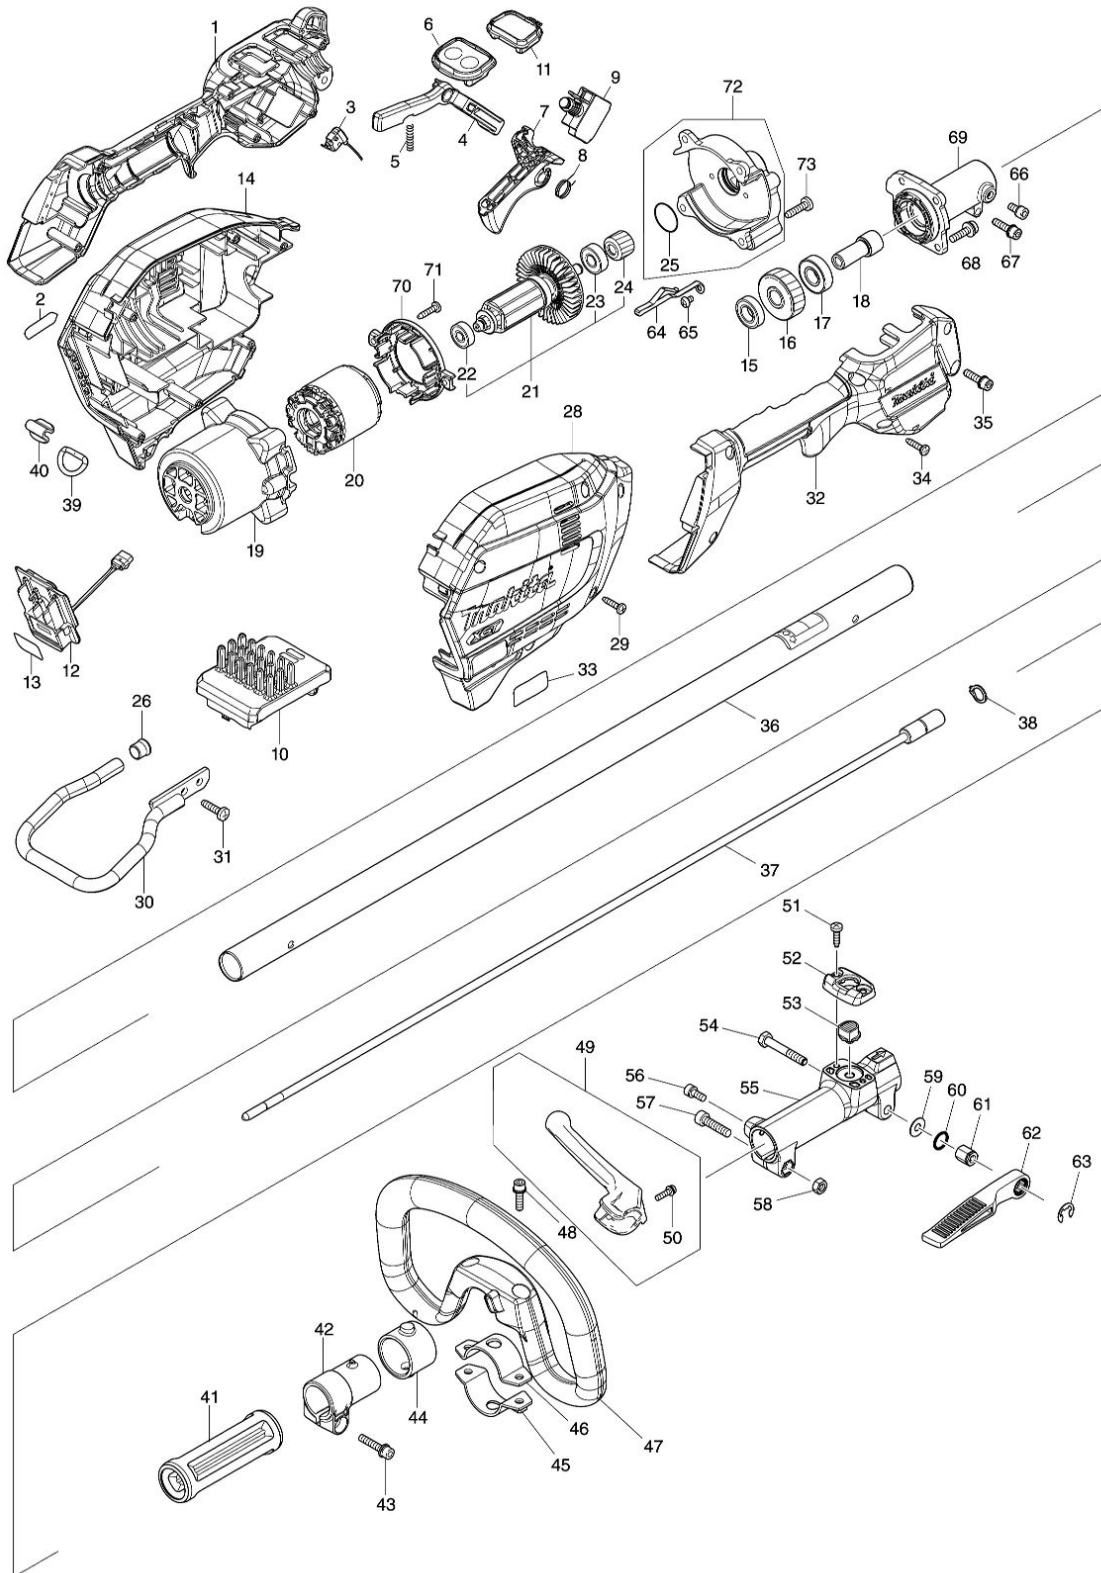

Model No.UX01G CRDLSS MULTI FNCTN POWER HEAD

Nr.	Part nr.	Name
001	183N26-2	Handgreepset DUR369L
002	8025F3-0	Label XGT UX01G
003	632G61-0	Schakelaar Dst111
004	459759-0	Blokkeerhendel DUR369N
005	233101-1	Drukveer 4
006	140W64-1	Schakelcircuit G UX01G
006C10	8025F0-6	Label A/U UX01G
007	459758-2	Schakelknop DUR369N
008	233622-3	Torsieveer 12
009	651436-2	Schakelaar C3JW
010	620D96-5	Controller UX01G
011	140W63-3	Circuit UX01G
012	632P49-4	Aansluitunit TD001G
013	8026A4-9	Label ser.nr. UX01G
014	183R88-4	Motorhuis UX01G
014C10	263005-3	Rubber Pen 6
015	211150-8	Kogellager 6901Zz 6980Fd
016	227848-7	Tandwiel 33 DUX18
017	211131-2	Kogellager 6001Dw
018	325811-5	Ashouder Bbc231U/300L
019	412961-6	Motorhuis UX01G
020	629A25-7	Anker UX01G
021	519647-4	Anker UX01G
022	211382-7	Kogellager 607Zz A
023	210005-4	Kogellager 608Ddw A
024	227834-8	Tandwiel 16 UX01G
025	213961-7	O-Ring 22 Hm111Cc
026	422230-7	Dop, -Afsluit Dga700
028	183R88-4	Motorhuis UX01G
028C10	263005-3	Rubber Pen 6
029	266326-2	Tap Schroef 4X18Mm
030	347752-5	Batterijgeleider UX01G
031	266420-0	Schroef 4X20 Hr2811
032	183N26-2	Handgreepset DUR369L
033	8025Y8-3	Naamplaat UX01G
034	266326-2	Tap Schroef 4X18Mm
035	922232-8	Inbusbout M5X20 A
036	140W68-3	Steel UX01G
036C10	8025E8-3	Label waarsch UX01G
037	141238-9	Binnenas Ux361Dz
038	961052-5	Borgring S-12
039	327742-4	D-Ring 20 UX01G
040	347783-4	Supportring UX01G
041	451601-1	Afstandhouder Bbc300L
042	457269-1	Pijphouder Dux60
043	922244-1	Vleugelbout M5X25Mm