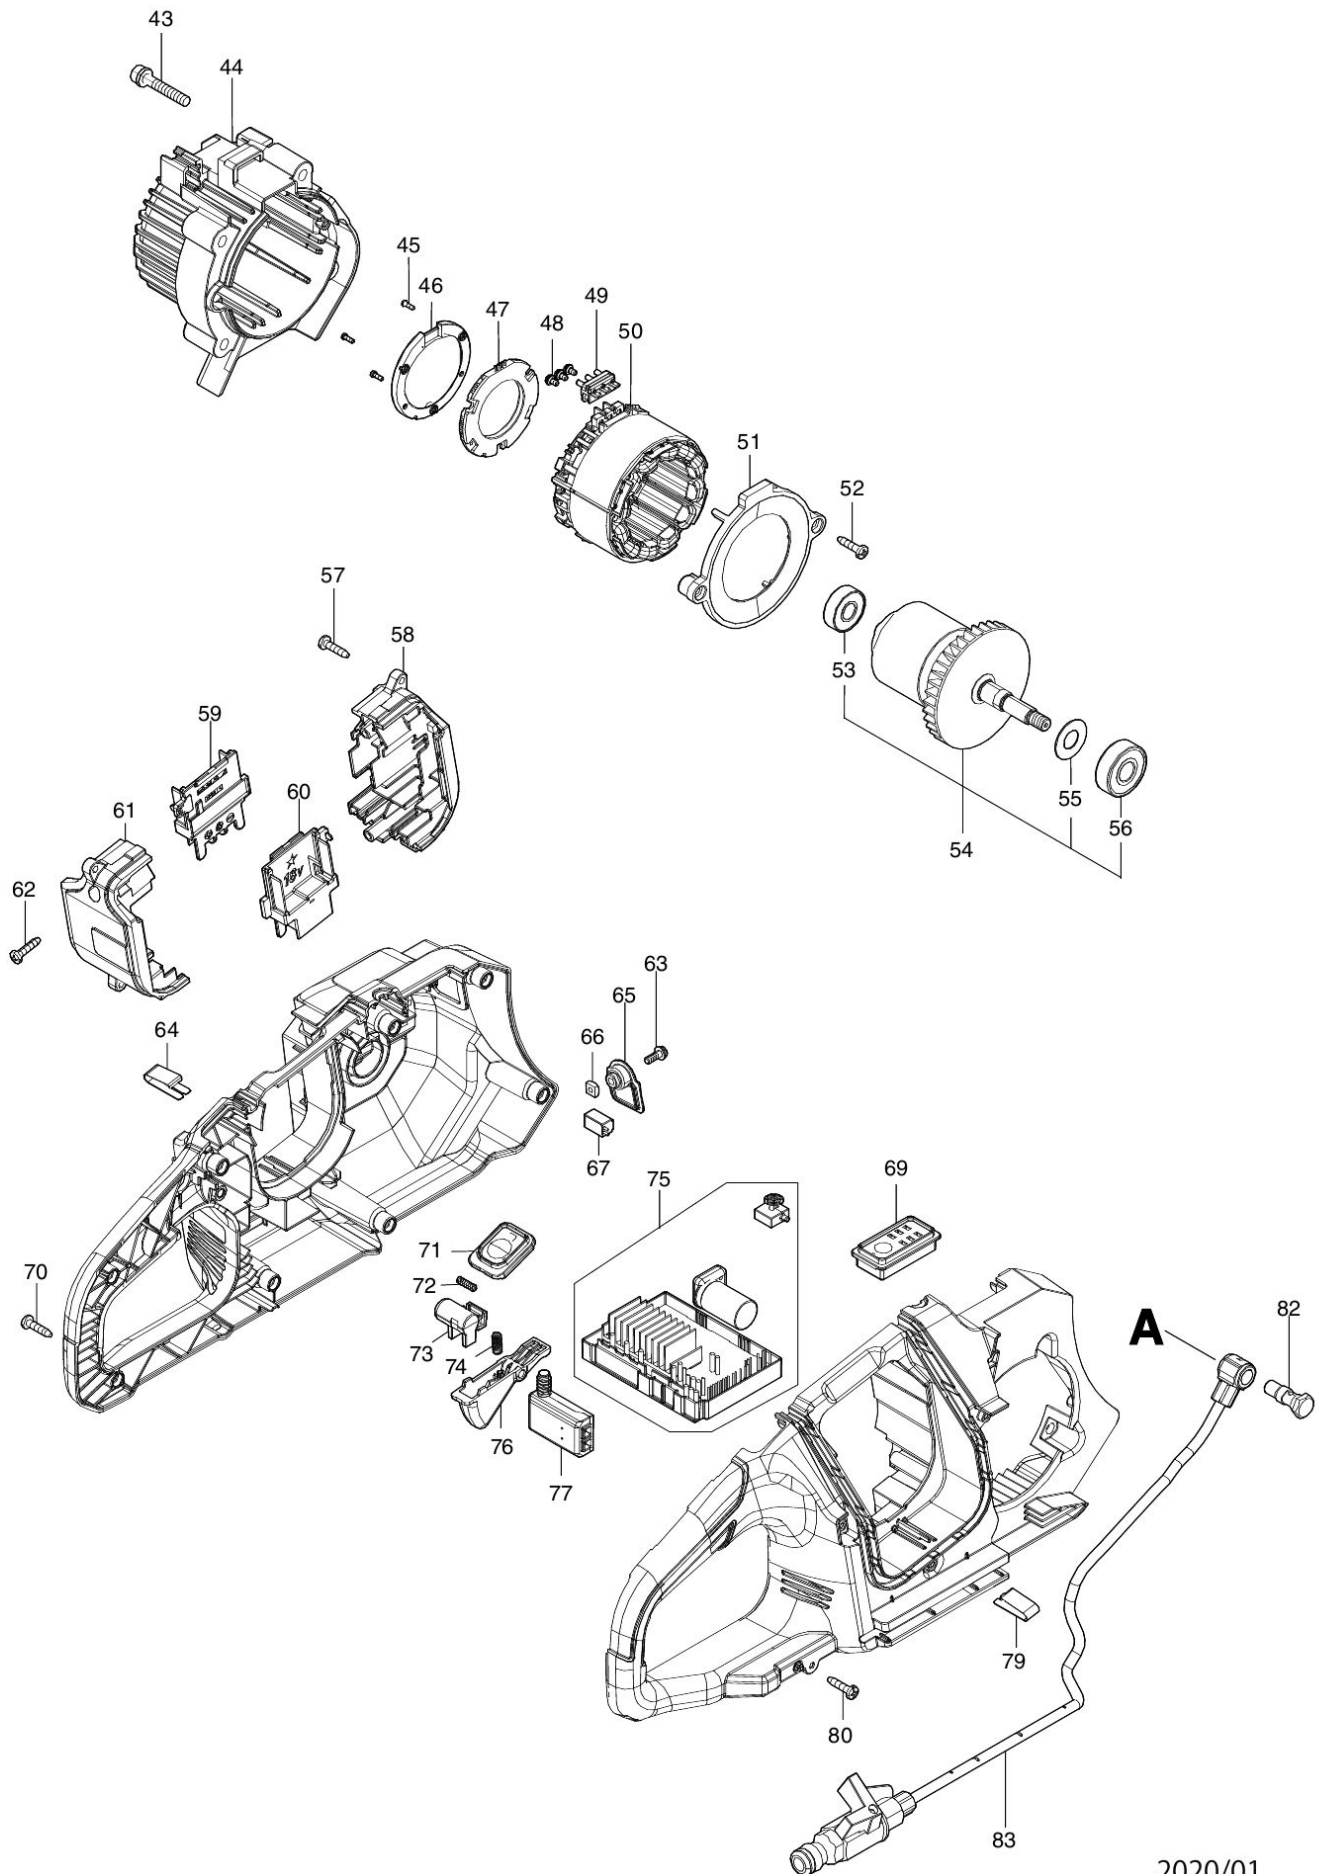

2020/01
DCE090 2/2

Nr.	Part nr.	Name
001	266690-1	Tapbout M8X25Mm A
002	224604-6	Buitenflens 46mm DCE090
003	224605-4	Binnenflens 46mm DCE90
004	922233-6	ZESKANTBOUT EM4351UH P
005	162742-5	Slijpkap 230mm DCE90
006	213162-7	O-Ring 14 2414B A
007	327532-5	As DCE90
008	211232-6	Kogellager 6002LLu
009	962151-6	Borgring R-32 A
010	257491-8	Bus 15mm DCE90
011	451485-7	Drukknop Ga9050
012	233089-5	Drukveer 12 Dsp600
013	256947-8	Schouderpin DCE90
014	961012-7	Stopring E-6 P
015	265880-3	Inbusbout M5X8
016	136250-2	Slijparm DCE90 A
017	922333-2	Inbusbout M6X20 2704
018	211232-6	Kogellager 6002LLu
019	222197-7	V-snaarschijf 7x34,6mm DCE90
020	931402-8	Moer M8 Zwt
021	222198-5	V-snaarschijf 7x20,5mm DCE90
022	253762-1	Revet 8Mm A
023	225104-9	V-snaar 7x454mm DCE90
024	140U35-6	Afdekkap v-snaar DCE90
024C10	265B09-3	Inbusbout M5X30mm DCE090
025	252154-1	Zeskantmoer 8X13
026	856Y91-7	Naamplaat DCE090
027	856Y97-5	Label Serienr DCE090
028	273025-9	Beugelgreep 26 DCE90
029	922333-2	Inbusbout M6X20 2704
030	136218-8	Batterijkap top DCE90
031	412348-2	Batterijdeksel Haak DCE090
032	231240-1	Drukveer 7
033	266326-2	Tap Schroef 4X18Mm
034	412344-0	Batterijkap L DCE90
035	347659-5	Geleideplaat DCE90
036	922333-2	Inbusbout M6X20 2704
037	422566-4	Pakking batterijdeksel DCE90
038	256948-6	As 4mm DCE90
039	232594-9	Torsieveer 5mm DCE90
040	961017-7	Stopring E-3 A
041	412346-6	Batterijkap onder DCE90
042	266326-2	Tap Schroef 4X18Mm
043	922358-6	Inbusbout M6X35mm
044	412277-9	Motorhuis DCE90
045	266490-9	Parker Pt2X6
046	687B69-9	Stopper DHR400
047	620C87-0	Controller B DCE90
048	652031-1	Schroef M3X6