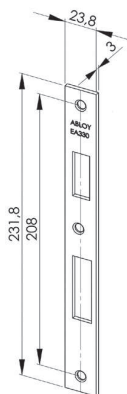

Artikelnaam	Artikelnummer
EA324	10013735

Sluitplaat afgerond

Technische gegevens	
Draairichting	Universeel
Afmetingen	232x24x3 mm

Artikelnaam	Artikelnummer
EA325	10028046

Sluitplaat

Sluitplaat afgerond

Technische gegevens	
Draairichting	Universeel
Afmetingen	232x27x3 mm

Artikelnaam	Artikelnummer
EA326	10037890

Sluitplaat afgerond

Technische gegevens	
Draairichting	Universeel
Afmetingen	232x30x3 mm

Artikelnaam	Artikelnummer
EA327	10037009

Sluitplaat afgerond

Technische gegevens	
Draairichting	Universeel
Afmetingen	232x36x3 mm

Artikelnaam	Artikelnummer
EA328	10037891

Sluitplaat afgerond

Technische gegevens	
Draairichting	Universeel
Afmetingen	232x62x3 mm

Artikelnaam	Artikelnummer
EA329	10013738

**Sluitplaat rechthoekig**

Technische gegevens	
Draairichting	Universeel
Afmetingen	232x23,8x3 mm

Technische gegevens	
Draairichting	DIN links
Afmetingen	232x40,2x3 mm

Artikelnaam	Artikelnummer
EA332/1.3	10031035

**Sluitplaat afgerond**

Technische gegevens	
Draairichting	DIN rechts
Afmetingen	232x40,2x3 mm