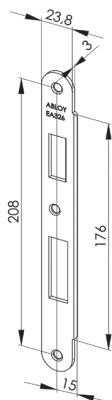

Sluitplaat rechthoekig

Technische gegevens	
Draairichting	DIN rechts
Afmetingen	250x20x25 mm

Artikelnaam	Artikelnummer
EA323/2.4	10013734

Sluitplaat afgerond

Technische gegevens	
Draairichting	Universeel
Afmetingen	232x32x3 mm

Artikelnaam	Artikelnummer
EA324	10013735

Sluitplaat afgerond

Technische gegevens	
Draairichting	Universeel
Afmetingen	232x24x3 mm

Artikelnaam	Artikelnummer
EA325	10028046

Sluitplaat

Sluitplaat afgerond

Technische gegevens	
Draairichting	Universeel
Afmetingen	232x27x3 mm

Artikelnaam	Artikelnummer
EA326	10037890

Sluitplaat afgerond

Technische gegevens	
Draairichting	Universeel
Afmetingen	232x30x3 mm

Artikelnaam	Artikelnummer
EA327	10037009

Sluitplaat afgerond

Technische gegevens	
Draairichting	Universeel
Afmetingen	232x36x3 mm

Technische gegevens	
Draairichting	DIN links
Afmetingen	232x40,2x3 mm

Artikelnaam	Artikelnummer
EA332/1.3	10031035

**Sluitplaat afgerond**

Technische gegevens	
Draairichting	DIN rechts
Afmetingen	232x40,2x3 mm