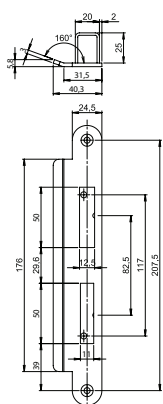

Technische gegevens	
Draairichting	DIN links
Afmetingen	232x40,2x3 mm

Artikelnaam	Artikelnummer
EA332/1.3	10031035

**Sluitplaat afgerond**

Technische gegevens	
Draairichting	DIN rechts
Afmetingen	232x40,2x3 mm

Technische gegevens	
Draairichting	DIN rechts
Afmetingen	230x50x3 mm

Artikelnaam	Artikelnummer
LP764/2.4	10038870

Sluitplaat rechthoekig

Technische gegevens	
Draairichting	Universeel
Afmetingen	150x27x4 mm

Artikelnaam	Artikelnummer
LP780	10038871

Sluitplaat rechthoekig

Technische gegevens	
Draairichting	Universeel
Afmetingen	150x27x4 mm

Artikelnaam	Artikelnummer
LP781	10037893

Sluitplaat afgerond

Technische gegevens	
Draairichting	DIN links
Afmetingen	232x40,3x3 mm

Artikelnaam	Artikelnummer
4622 1.3	10004490

Sluitplaat afgerond

Technische gegevens	
Draairichting	DIN rechts
Afmetingen	232x40,3x3 mm

Artikelnaam	Artikelnummer
4622 2.4	10004491

Sluitplaat afgerond

Technische gegevens	
Draairichting	Universeel
Afmetingen	115x25x10 mm