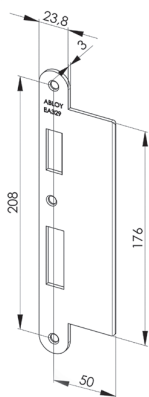

Artikelnaam	Artikelnummer
EA326	10037890

Sluitplaat afgerond

Technische gegevens	
Draairichting	Universeel
Afmetingen	232x30x3 mm

Artikelnaam	Artikelnummer
EA327	10037009

Sluitplaat afgerond

Technische gegevens	
Draairichting	Universeel
Afmetingen	232x36x3 mm

Artikelnaam	Artikelnummer
EA328	10037891

Sluitplaat afgerond

Technische gegevens	
Draairichting	Universeel
Afmetingen	232x62x3 mm

Artikelnaam	Artikelnummer
EA329	10013738

**Sluitplaat rechthoekig**

Technische gegevens	
Draairichting	Universeel
Afmetingen	232x23,8x3 mm

Technische gegevens	
Draairichting	DIN links
Afmetingen	232x40,2x3 mm

Artikelnaam	Artikelnummer
EA332/1.3	10031035

**Sluitplaat afgerond**

Technische gegevens	
Draairichting	DIN rechts
Afmetingen	232x40,2x3 mm

Technische gegevens	
Draairichting	DIN rechts
Afmetingen	230x50x3 mm

Artikelnaam	Artikelnummer
LP764/2.4	10038870

Sluitplaat rechthoekig

Technische gegevens	
Draairichting	Universeel
Afmetingen	150x27x4 mm