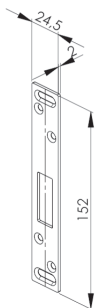

Sluitplaat

EA306

Sluitplaat rechthoekig

Technische gegevens	
Draairichting	Universeel
Afmetingen	152x24,5x2 mm

Artikelnaam	Artikelnummer
EA306	10037889

Sluitplaat rechthoekig

Technische gegevens	
Draairichting	DIN links
Afmetingen	170x20x8 mm

Artikelnaam	Artikelnummer
EA321/1.3	10013730

Sluitplaat rechthoekig

Technische gegevens	
Draairichting	DIN rechts
Afmetingen	170x20x8 mm

Artikelnaam	Artikelnummer
EA321/2.4	10013731

Sluitplaat afgerond

Technische gegevens	
Draairichting	Universeel
Afmetingen	232x40x3 mm

Sluitplaat rechthoekig

Technische gegevens	
Draairichting	DIN rechts
Afmetingen	250x20x25 mm

Artikelnaam	Artikelnummer
EA323/2.4	10013734

Sluitplaat afgerond

Technische gegevens	
Draairichting	Universeel
Afmetingen	232x32x3 mm

Technische gegevens	
Draairichting	DIN rechts
Afmetingen	230x50x3 mm

Artikelnaam	Artikelnummer
LP764/2.4	10038870

Sluitplaat rechthoekig

Technische gegevens	
Draairichting	Universeel
Afmetingen	150x27x4 mm