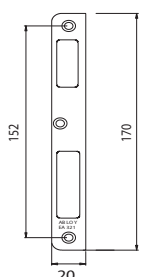

Sluitplaat

EA306

Sluitplaat rechthoekig

Technische gegevens	
Draairichting	Universeel
Afmetingen	152x24,5x2 mm

Artikelnaam	Artikelnummer
EA306	10037889

Sluitplaat rechthoekig

Technische gegevens	
Draairichting	DIN links
Afmetingen	170x20x8 mm

Artikelnaam	Artikelnummer
EA321/1.3	10013730

Sluitplaat rechthoekig

Technische gegevens	
Draairichting	DIN rechts
Afmetingen	170x20x8 mm

Artikelnaam	Artikelnummer
EA321/2.4	10013731

Sluitplaat afgerond

Technische gegevens	
Draairichting	Universeel
Afmetingen	232x40x3 mm

Sluitplaat rechthoekig

Technische gegevens	
Draairichting	DIN rechts
Afmetingen	250x20x25 mm

Artikelnaam	Artikelnummer
EA323/2.4	10013734

Sluitplaat afgerond

Technische gegevens	
Draairichting	Universeel
Afmetingen	232x32x3 mm

Technische gegevens	
Draairichting	DIN links
Afmetingen	232x40,2x3 mm

Artikelnaam	Artikelnummer
EA332/1.3	10031035

**Sluitplaat afgerond**

Technische gegevens	
Draairichting	DIN rechts
Afmetingen	232x40,2x3 mm