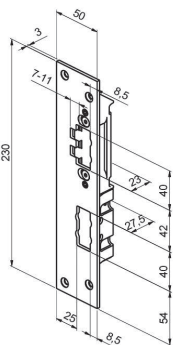

Technische gegevens	
Draairichting	DIN links
Afmetingen	232x40,2x3 mm

Artikelnaam	Artikelnummer
EA332/1.3	10031035

**Sluitplaat afgerond**

Technische gegevens	
Draairichting	DIN rechts
Afmetingen	232x40,2x3 mm

Artikelnaam	Artikelnummer
EA332/2.4	10031036

Sluitplaat

Sluitplaat rechthoekig

Technische gegevens	
Draairichting	DIN links
Afmetingen	230x50x3 mm

Artikelnaam	Artikelnummer
LP764/1.3	10037892

Sluitplaat rechthoekig

Technische gegevens	
Draairichting	DIN rechts
Afmetingen	230x50x3 mm

Artikelnaam	Artikelnummer
LP764/2.4	10038870

Sluitplaat rechthoekig

Technische gegevens	
Draairichting	Universeel
Afmetingen	150x27x4 mm

Artikelnaam	Artikelnummer
LP780	10038871

Sluitplaat rechthoekig

Technische gegevens	
Draairichting	Universeel
Afmetingen	150x27x4 mm

Artikelnaam	Artikelnummer
LP781	10037893

Sluitplaat afgerond

Technische gegevens	
Draairichting	DIN links
Afmetingen	232x40,3x3 mm