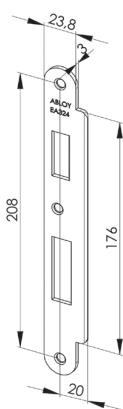

Artikelnaam	Artikelnummer
EA322	10013732
EA322-5 mm	10036216
EA322-8 mm	10036217

Sluitplaat rechthoekig

Technische gegevens	
Draairichting	DIN links
Afmetingen	250x20x25 mm

Artikelnaam	Artikelnummer
EA323/1.3	10013733

Sluitplaat rechthoekig

Technische gegevens	
Draairichting	DIN rechts
Afmetingen	250x20x25 mm

Artikelnaam	Artikelnummer
EA323/2.4	10013734

Sluitplaat afgerond

Technische gegevens	
Draairichting	Universeel
Afmetingen	232x32x3 mm

Technische gegevens	
Draairichting	DIN links
Afmetingen	232x40,2x3 mm

Artikelnaam	Artikelnummer
EA332/1.3	10031035

**Sluitplaat afgerond**

Technische gegevens	
Draairichting	DIN rechts
Afmetingen	232x40,2x3 mm

Technische gegevens	
Draairichting	DIN rechts
Afmetingen	230x50x3 mm

Artikelnaam	Artikelnummer
LP764/2.4	10038870

Sluitplaat rechthoekig

Technische gegevens	
Draairichting	Universeel
Afmetingen	150x27x4 mm