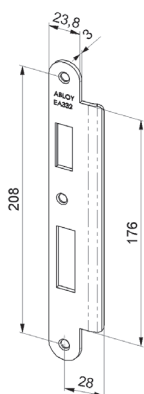

Artikelnaam	Artikelnummer
EA330	10029577

**Sluitplaat rechthoekig**

Technische gegevens	
Draairichting	Universeel
Afmetingen	231,8x29,7x3 mm

Artikelnaam	Artikelnummer
EA331	10029578

**Sluitplaat afgerond**

Technische gegevens	
Draairichting	DIN links
Afmetingen	232x40,2x3 mm

Artikelnaam	Artikelnummer
EA332/1.3	10031035

**Sluitplaat afgerond**

Technische gegevens	
Draairichting	DIN rechts
Afmetingen	232x40,2x3 mm

Artikelnaam	Artikelnummer
EA332/2.4	10031036

Sluitplaat

Sluitplaat rechthoekig

Technische gegevens	
Draairichting	DIN links
Afmetingen	230x50x3 mm

Artikelnaam	Artikelnummer
LP764/1.3	10037892

Sluitplaat rechthoekig

Technische gegevens	
Draairichting	DIN rechts
Afmetingen	230x50x3 mm

Artikelnaam	Artikelnummer
LP764/2.4	10038870

Sluitplaat rechthoekig

Technische gegevens	
Draairichting	Universeel
Afmetingen	150x27x4 mm