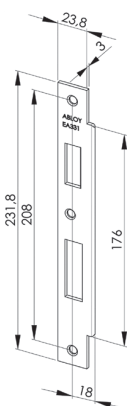

Artikelnaam	Artikelnummer
EA328	10037891

Sluitplaat afgerond

Technische gegevens	
Draairichting	Universeel
Afmetingen	232x62x3 mm

Artikelnaam	Artikelnummer
EA329	10013738

**Sluitplaat rechthoekig**

Technische gegevens	
Draairichting	Universeel
Afmetingen	232x23,8x3 mm

Artikelnaam	Artikelnummer
EA330	10029577

**Sluitplaat rechthoekig**

Technische gegevens	
Draairichting	Universeel
Afmetingen	231,8x29,7x3 mm

Artikelnaam	Artikelnummer
EA331	10029578

**Sluitplaat afgerond**

Technische gegevens	
Draairichting	DIN links
Afmetingen	232x40,2x3 mm

Artikelnaam	Artikelnummer
EA332/1.3	10031035

**Sluitplaat afgerond**

Technische gegevens	
Draairichting	DIN rechts
Afmetingen	232x40,2x3 mm

Technische gegevens	
Draairichting	DIN rechts
Afmetingen	230x50x3 mm

Artikelnaam	Artikelnummer
LP764/2.4	10038870

Sluitplaat rechthoekig

Technische gegevens	
Draairichting	Universeel
Afmetingen	150x27x4 mm