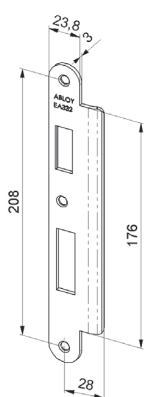

Artikelnaam	Artikelnummer
EA328	10037891

Sluitplaat afgerond

Technische gegevens	
Draairichting	Universeel
Afmetingen	232x62x3 mm

Artikelnaam	Artikelnummer
EA329	10013738

**Sluitplaat rechthoekig**

Technische gegevens	
Draairichting	Universeel
Afmetingen	232x23,8x3 mm

Artikelnaam	Artikelnummer
EA330	10029577

**Sluitplaat rechthoekig**

Technische gegevens	
Draairichting	Universeel
Afmetingen	231,8x29,7x3 mm

Artikelnaam	Artikelnummer
EA331	10029578

**Sluitplaat afgerond**

Technische gegevens	
Draairichting	DIN links
Afmetingen	232x40,2x3 mm

Artikelnaam	Artikelnummer
EA332/1.3	10031035

**Sluitplaat afgerond**

Technische gegevens	
Draairichting	DIN rechts
Afmetingen	232x40,2x3 mm

Technische gegevens	
Draairichting	DIN rechts
Afmetingen	230x50x3 mm

Artikelnaam	Artikelnummer
LP764/2.4	10038870

Sluitplaat rechthoekig

Technische gegevens	
Draairichting	Universeel
Afmetingen	150x27x4 mm