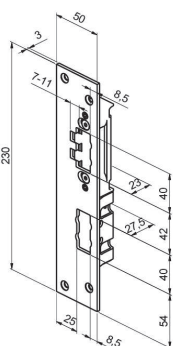

Technische gegevens	
Draairichting	DIN links
Afmetingen	232x40,2x3 mm

Artikelnaam	Artikelnummer
EA332/1.3	10031035

**Sluitplaat afgerond**

Technische gegevens	
Draairichting	DIN rechts
Afmetingen	232x40,2x3 mm

Artikelnaam	Artikelnummer
EA332/2.4	10031036

Sluitplaat

Sluitplaat rechthoekig

Technische gegevens	
Draairichting	DIN links
Afmetingen	230x50x3 mm

Artikelnaam	Artikelnummer
LP764/1.3	10037892

Sluitplaat rechthoekig

Technische gegevens	
Draairichting	DIN rechts
Afmetingen	230x50x3 mm

Artikelnaam	Artikelnummer
LP764/2.4	10038870

Sluitplaat rechthoekig

Technische gegevens	
Draairichting	Universeel
Afmetingen	150x27x4 mm

Artikelnaam	Artikelnummer
LP780	10038871

Sluitplaat rechthoekig

Technische gegevens	
Draairichting	Universeel
Afmetingen	150x27x4 mm

Artikelnaam	Artikelnummer
LP781	10037893

Sluitplaat afgerond

Technische gegevens	
Draairichting	DIN links
Afmetingen	232x40,3x3 mm