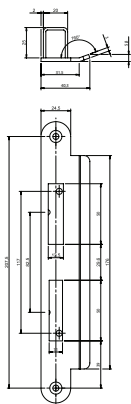

Technische gegevens	
Draairichting	DIN links
Afmetingen	232x40,2x3 mm

Artikelnaam	Artikelnummer
EA332/1.3	10031035

**Sluitplaat afgerond**

Technische gegevens	
Draairichting	DIN rechts
Afmetingen	232x40,2x3 mm

Technische gegevens	
Draairichting	DIN rechts
Afmetingen	230x50x3 mm

Artikelnaam	Artikelnummer
LP764/2.4	10038870

Sluitplaat rechthoekig

Technische gegevens	
Draairichting	Universeel
Afmetingen	150x27x4 mm

Artikelnaam	Artikelnummer
LP780	10038871

Sluitplaat rechthoekig

Technische gegevens	
Draairichting	Universeel
Afmetingen	150x27x4 mm

Artikelnaam	Artikelnummer
LP781	10037893

Sluitplaat afgerond

Technische gegevens	
Draairichting	DIN links
Afmetingen	232x40,3x3 mm

Artikelnaam	Artikelnummer
4622 1.3	10004490

Sluitplaat afgerond

Technische gegevens	
Draairichting	DIN rechts
Afmetingen	232x40,3x3 mm

Artikelnaam	Artikelnummer
4622 2.4	10004491

Sluitplaat afgerond

Technische gegevens	
Draairichting	Universeel
Afmetingen	115x25x10 mm