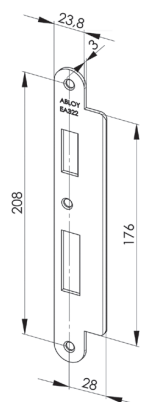

Sluitplaat

EA306

Sluitplaat rechthoekig

Technische gegevens	
Draairichting	Universeel
Afmetingen	152x24,5x2 mm

Artikelnaam	Artikelnummer
EA306	10037889

Sluitplaat rechthoekig

Technische gegevens	
Draairichting	DIN links
Afmetingen	170x20x8 mm

Artikelnaam	Artikelnummer
EA321/1.3	10013730

Sluitplaat rechthoekig

Technische gegevens	
Draairichting	DIN rechts
Afmetingen	170x20x8 mm

Artikelnaam	Artikelnummer
EA321/2.4	10013731

Sluitplaat afgerond

Technische gegevens	
Draairichting	Universeel
Afmetingen	232x40x3 mm

Sluitplaat rechthoekig

Technische gegevens	
Draairichting	DIN rechts
Afmetingen	250x20x25 mm

Artikelnaam	Artikelnummer
EA323/2.4	10013734

Sluitplaat afgerond

Technische gegevens	
Draairichting	Universeel
Afmetingen	232x32x3 mm

Technische gegevens	
Draairichting	DIN links
Afmetingen	232x40,2x3 mm

Artikelnaam	Artikelnummer
EA332/1.3	10031035

**Sluitplaat afgerond**

Technische gegevens	
Draairichting	DIN rechts
Afmetingen	232x40,2x3 mm