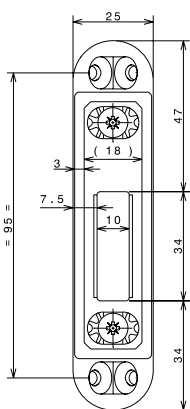

Technische gegevens	
Draairichting	DIN links
Afmetingen	232x40,2x3 mm

Artikelnaam	Artikelnummer
EA332/1.3	10031035

**Sluitplaat afgerond**

Technische gegevens	
Draairichting	DIN rechts
Afmetingen	232x40,2x3 mm

Technische gegevens	
Draairichting	DIN rechts
Afmetingen	230x50x3 mm

Artikelnaam	Artikelnummer
LP764/2.4	10038870

Sluitplaat rechthoekig

Technische gegevens	
Draairichting	Universeel
Afmetingen	150x27x4 mm

Artikelnaam	Artikelnummer
LP780	10038871

Sluitplaat rechthoekig

Technische gegevens	
Draairichting	Universeel
Afmetingen	150x27x4 mm

Artikelnaam	Artikelnummer
LP781	10037893

Sluitplaat afgerond

Technische gegevens	
Draairichting	DIN links
Afmetingen	232x40,3x3 mm

Artikelnaam	Artikelnummer
4622 1.3	10004490

Sluitplaat afgerond

Technische gegevens	
Draairichting	DIN rechts
Afmetingen	232x40,3x3 mm

Artikelnaam	Artikelnummer
4622 2.4	10004491

Sluitplaat afgerond

Technische gegevens	
Draairichting	Universeel
Afmetingen	115x25x10 mm