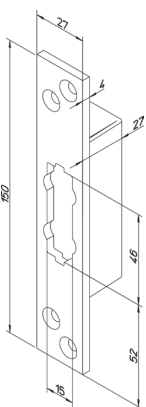

Technische gegevens	
Draairichting	DIN links
Afmetingen	232x40,2x3 mm

Artikelnaam	Artikelnummer
EA332/1.3	10031035

**Sluitplaat afgerond**

Technische gegevens	
Draairichting	DIN rechts
Afmetingen	232x40,2x3 mm

Artikelnaam	Artikelnummer
EA332/2.4	10031036

Sluitplaat

Sluitplaat rechthoekig

Technische gegevens	
Draairichting	DIN links
Afmetingen	230x50x3 mm

Artikelnaam	Artikelnummer
LP764/1.3	10037892

Sluitplaat rechthoekig

Technische gegevens	
Draairichting	DIN rechts
Afmetingen	230x50x3 mm

Artikelnaam	Artikelnummer
LP764/2.4	10038870

Sluitplaat rechthoekig

Technische gegevens	
Draairichting	Universeel
Afmetingen	150x27x4 mm

Artikelnaam	Artikelnummer
LP780	10038871

Sluitplaat rechthoekig

Technische gegevens	
Draairichting	Universeel
Afmetingen	150x27x4 mm

Artikelnaam	Artikelnummer
LP781	10037893

Sluitplaat afgerond

Technische gegevens	
Draairichting	DIN links
Afmetingen	232x40,3x3 mm