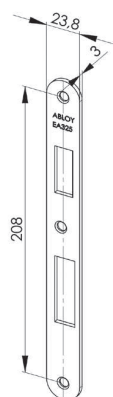

Sluitplaat rechthoekig

Technische gegevens	
Draairichting	DIN rechts
Afmetingen	250x20x25 mm

Artikelnaam	Artikelnummer
EA323/2.4	10013734

Sluitplaat afgerond

Technische gegevens	
Draairichting	Universeel
Afmetingen	232x32x3 mm

Artikelnaam	Artikelnummer
EA324	10013735

Sluitplaat afgerond

Technische gegevens	
Draairichting	Universeel
Afmetingen	232x24x3 mm

Artikelnaam	Artikelnummer
EA325	10028046

Sluitplaat

Sluitplaat afgerond

Technische gegevens	
Draairichting	Universeel
Afmetingen	232x27x3 mm

Technische gegevens	
Draairichting	DIN links
Afmetingen	232x40,2x3 mm

Artikelnaam	Artikelnummer
EA332/1.3	10031035

**Sluitplaat afgerond**

Technische gegevens	
Draairichting	DIN rechts
Afmetingen	232x40,2x3 mm

Technische gegevens	
Draairichting	DIN rechts
Afmetingen	230x50x3 mm

Artikelnaam	Artikelnummer
LP764/2.4	10038870

Sluitplaat rechthoekig

Technische gegevens	
Draairichting	Universeel
Afmetingen	150x27x4 mm