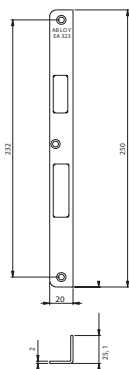

Sluitplaat rechthoekig

Technische gegevens	
Draairichting	DIN links
Afmetingen	250x20x25 mm

Artikelnaam	Artikelnummer
EA323/1.3	10013733