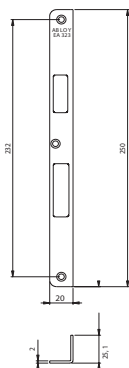

Sluitplaat

EA306

Sluitplaat rechthoekig

Technische gegevens	
Draairichting	Universeel
Afmetingen	152x24,5x2 mm

Artikelnaam	Artikelnummer
EA306	10037889

Sluitplaat rechthoekig

Technische gegevens	
Draairichting	DIN links
Afmetingen	170x20x8 mm

Artikelnaam	Artikelnummer
EA321/1.3	10013730

Sluitplaat rechthoekig

Technische gegevens	
Draairichting	DIN rechts
Afmetingen	170x20x8 mm

Artikelnaam	Artikelnummer
EA321/2.4	10013731

Sluitplaat afgerond

Technische gegevens	
Draairichting	Universeel
Afmetingen	232x40x3 mm

Sluitplaat rechthoekig

Technische gegevens	
Draairichting	DIN rechts
Afmetingen	250x20x25 mm

Artikelnaam	Artikelnummer
EA323/2.4	10013734

Sluitplaat afgerond

Technische gegevens	
Draairichting	Universeel
Afmetingen	232x32x3 mm

Technische gegevens	
Draairichting	DIN rechts
Afmetingen	230x50x3 mm

Artikelnaam	Artikelnummer
LP764/2.4	10038870

Sluitplaat rechthoekig

Technische gegevens	
Draairichting	Universeel
Afmetingen	150x27x4 mm