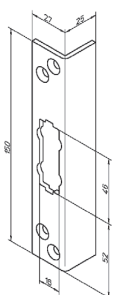

Artikelnaam	Artikelnummer
EA332/2.4	10031036

Sluitplaat

Sluitplaat rechthoekig

Technische gegevens	
Draairichting	DIN links
Afmetingen	230x50x3 mm

Artikelnaam	Artikelnummer
LP764/1.3	10037892

Sluitplaat rechthoekig

Technische gegevens	
Draairichting	DIN rechts
Afmetingen	230x50x3 mm

Artikelnaam	Artikelnummer
LP764/2.4	10038870

Sluitplaat rechthoekig

Technische gegevens	
Draairichting	Universeel
Afmetingen	150x27x4 mm

Artikelnaam	Artikelnummer
LP780	10038871

Sluitplaat rechthoekig

Technische gegevens	
Draairichting	Universeel
Afmetingen	150x27x4 mm

Artikelnaam	Artikelnummer
LP781	10037893

Sluitplaat afgerond

Technische gegevens	
Draairichting	DIN links
Afmetingen	232x40,3x3 mm

Artikelnaam	Artikelnummer
4622 1.3	10004490

Sluitplaat afgerond

Technische gegevens	
Draairichting	DIN rechts
Afmetingen	232x40,3x3 mm

Artikelnaam	Artikelnummer
4622 2.4	10004491

Sluitplaat afgerond

Technische gegevens	
Draairichting	Universeel
Afmetingen	115x25x10 mm