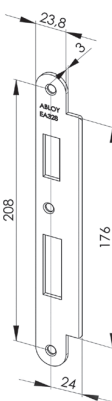

Sluitplaat rechthoekig

Technische gegevens	
Draairichting	DIN rechts
Afmetingen	250x20x25 mm

Artikelnaam	Artikelnummer
EA323/2.4	10013734

Sluitplaat afgerond

Technische gegevens	
Draairichting	Universeel
Afmetingen	232x32x3 mm

Artikelnaam	Artikelnummer
EA324	10013735

Sluitplaat afgerond

Technische gegevens	
Draairichting	Universeel
Afmetingen	232x24x3 mm

Artikelnaam	Artikelnummer
EA325	10028046

Sluitplaat

Sluitplaat afgerond

Technische gegevens	
Draairichting	Universeel
Afmetingen	232x27x3 mm

Artikelnaam	Artikelnummer
EA326	10037890

Sluitplaat afgerond

Technische gegevens	
Draairichting	Universeel
Afmetingen	232x30x3 mm

Artikelnaam	Artikelnummer
EA327	10037009

Sluitplaat afgerond

Technische gegevens	
Draairichting	Universeel
Afmetingen	232x36x3 mm

Technische gegevens	
Draairichting	DIN links
Afmetingen	232x40,2x3 mm

Artikelnaam	Artikelnummer
EA332/1.3	10031035

**Sluitplaat afgerond**

Technische gegevens	
Draairichting	DIN rechts
Afmetingen	232x40,2x3 mm