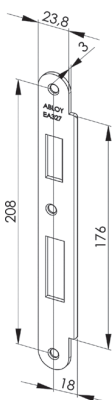

Sluitplaat rechthoekig

Technische gegevens	
Draairichting	DIN rechts
Afmetingen	250x20x25 mm

Artikelnaam	Artikelnummer
EA323/2.4	10013734

Sluitplaat afgerond

Technische gegevens	
Draairichting	Universeel
Afmetingen	232x32x3 mm

Artikelnaam	Artikelnummer
EA324	10013735

Sluitplaat afgerond

Technische gegevens	
Draairichting	Universeel
Afmetingen	232x24x3 mm

Artikelnaam	Artikelnummer
EA325	10028046

Sluitplaat

Sluitplaat afgerond

Technische gegevens	
Draairichting	Universeel
Afmetingen	232x27x3 mm

Artikelnaam	Artikelnummer
EA326	10037890

Sluitplaat afgerond

Technische gegevens	
Draairichting	Universeel
Afmetingen	232x30x3 mm

Artikelnaam	Artikelnummer
EA327	10037009

Sluitplaat afgerond

Technische gegevens	
Draairichting	Universeel
Afmetingen	232x36x3 mm

Technische gegevens	
Draairichting	DIN links
Afmetingen	232x40,2x3 mm

Artikelnaam	Artikelnummer
EA332/1.3	10031035

**Sluitplaat afgerond**

Technische gegevens	
Draairichting	DIN rechts
Afmetingen	232x40,2x3 mm