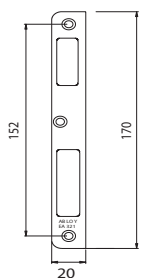

Sluitplaat

EA306

Sluitplaat rechthoekig

Technische gegevens	
Draairichting	Universeel
Afmetingen	152x24,5x2 mm

Artikelnaam	Artikelnummer
EA306	10037889

Sluitplaat rechthoekig

Technische gegevens	
Draairichting	DIN links
Afmetingen	170x20x8 mm

Artikelnaam	Artikelnummer
EA321/1.3	10013730

Sluitplaat rechthoekig

Technische gegevens	
Draairichting	DIN rechts
Afmetingen	170x20x8 mm

Artikelnaam	Artikelnummer
EA321/2.4	10013731

Sluitplaat afgerond

Technische gegevens	
Draairichting	Universeel
Afmetingen	232x40x3 mm

Sluitplaat rechthoekig

Technische gegevens	
Draairichting	DIN rechts
Afmetingen	250x20x25 mm

Artikelnaam	Artikelnummer
EA323/2.4	10013734

Sluitplaat afgerond

Technische gegevens	
Draairichting	Universeel
Afmetingen	232x32x3 mm

Technische gegevens	
Draairichting	DIN links
Afmetingen	232x40,2x3 mm

Artikelnaam	Artikelnummer
EA332/1.3	10031035

**Sluitplaat afgerond**

Technische gegevens	
Draairichting	DIN rechts
Afmetingen	232x40,2x3 mm