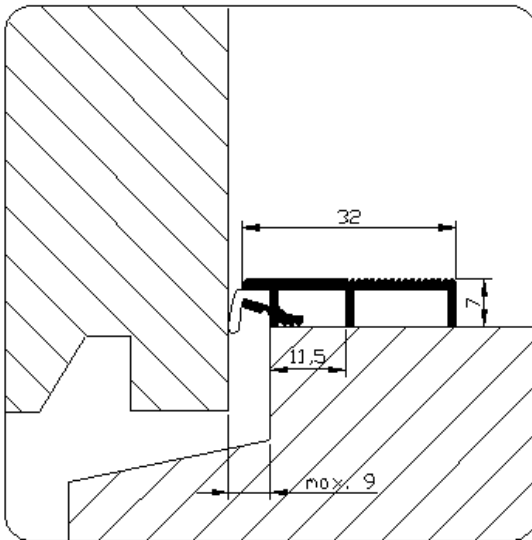

DHZ toch Artikelnummer: **DHZ.808N.AR.095** (acrylaatverfbestendig)

Toepassing:

Opbouw slijtdorpeltochtprofiel voor naar buitendraaiende deuren.
Bevestigen met schroeven.

Uitvoering:

Brute

- Stuksverpakking 1x 0,95 meter
- voorzien van eurosleuf, gebruiksaanwijzing en schroeven.

Profiel is standaard voorzien van acrylaatverfbestendige TPR afdichtingslip.

Bewerkingen:

Standaard voorzien van verzonken schroefgaten.