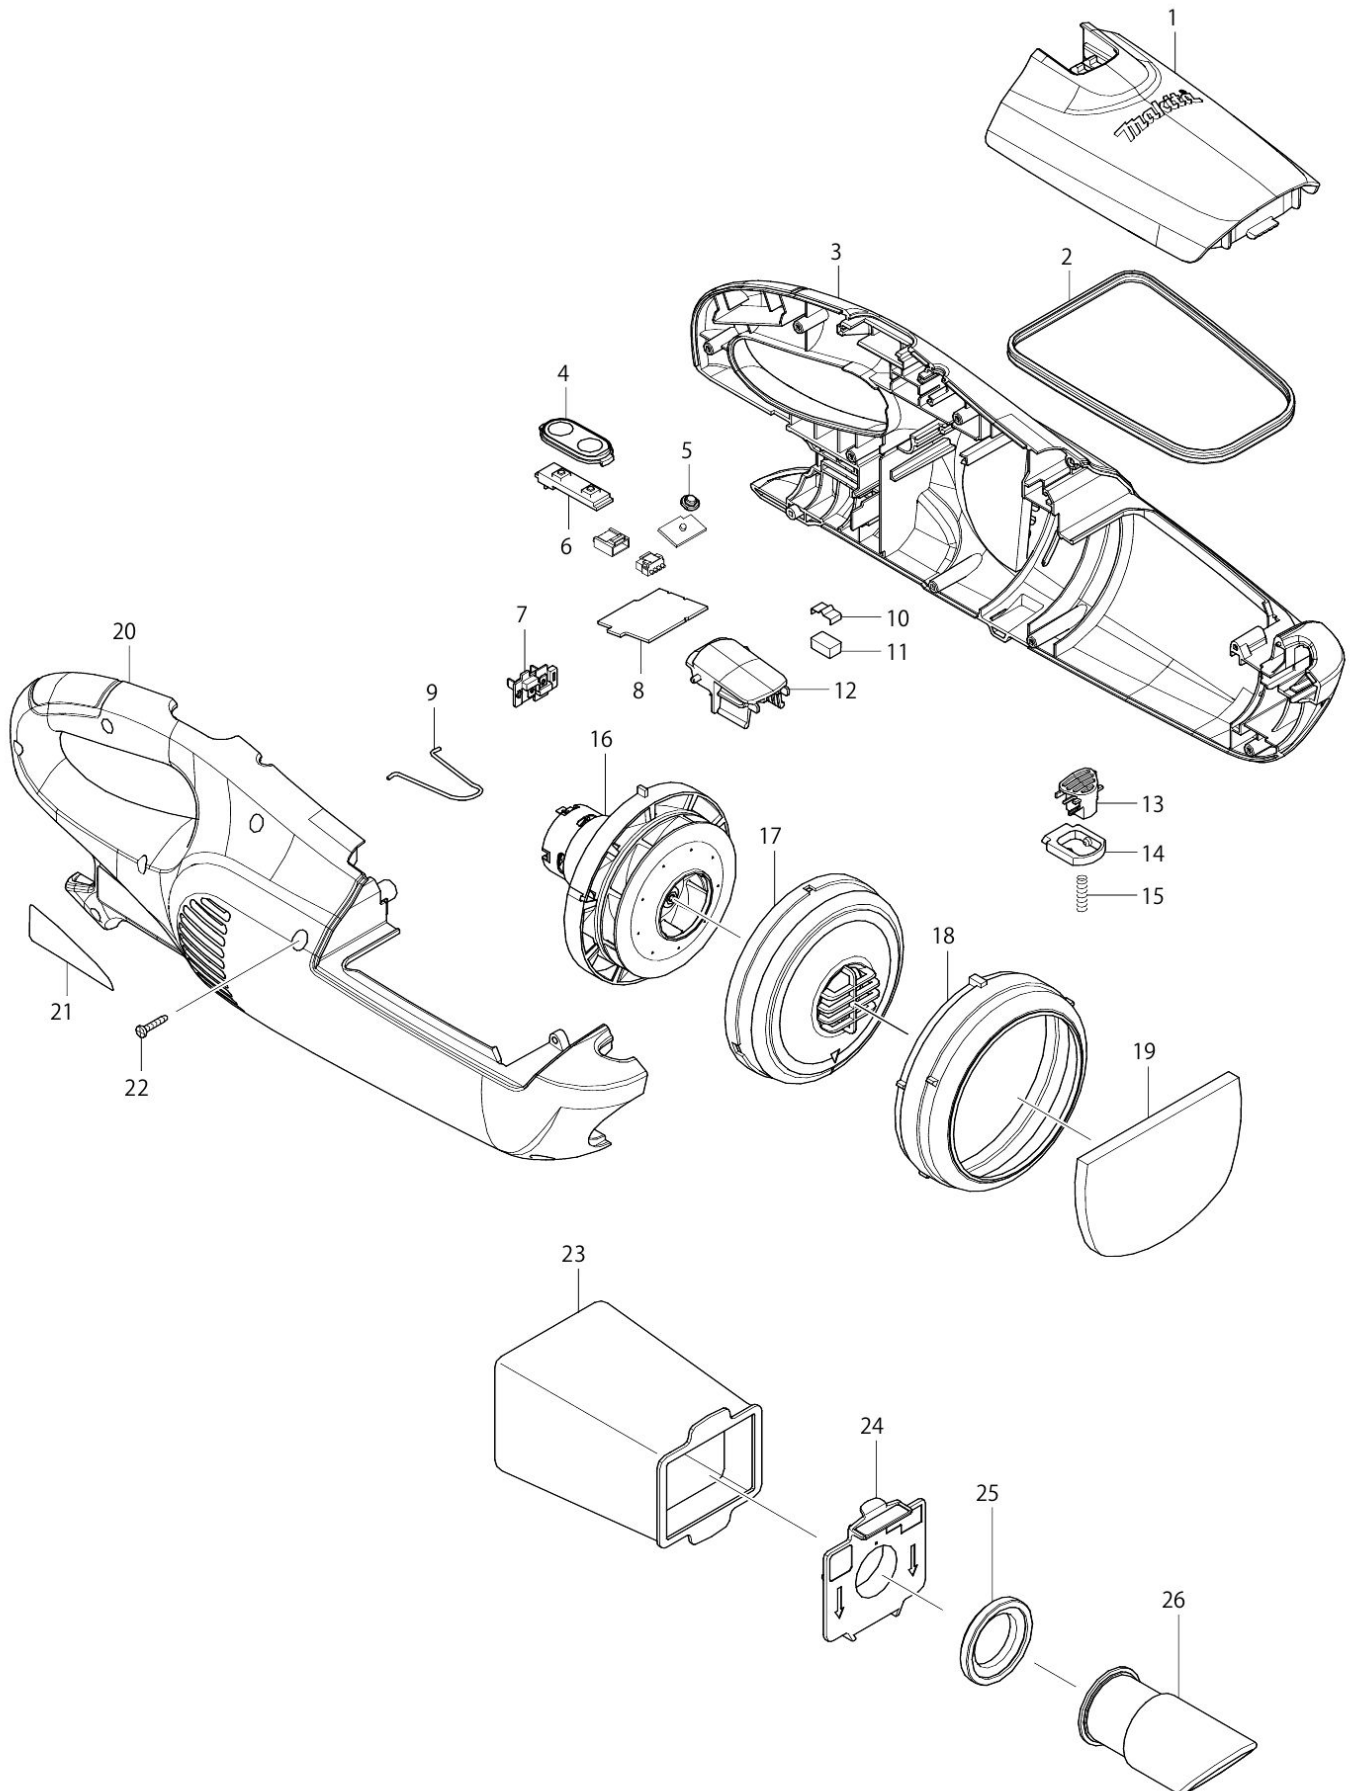

Partdrawing for CL072DZ - Stofzuiger

2010/05
CL072D

Nr.	Part nr.	Name
001	452360-0	Deksel CL072D
002	424093-7	Afdichting CI102D
003	188988-5	Motorhuis CL072D
003C10	452359-5	Sponsrubber CI102D
004	140463-9	Schakelaar Schuif Bub360
004C10	816528-6	Schakellabel CI102D
005	450522-4	Kijk Venster CI102D
006	631973-2	Schakelunit Bub360
007	643817-4	Aansluitunit Gn900
008	632H35-7	Circuit CL072D
008C20	654069-2	Aansluiting Motor Bo4555/56/65
009	324885-3	Hanger
010	232264-0	Bladveer CI102/Bcl142/82
011	424367-6	Stootrubber CI102/Bcl142/82
012	452364-2	Tussenhuis CL072D
013	452362-6	Knop CL072D
014	452352-9	Blokkeerraam CI102/Bcl142/82
015	233344-5	Drukveer 4 Hr2450 Zwart
016	125861-8	Motor 7,2V CL072D
016C10	240102-2	Waaier 82 4073D A
016C20	265199-0	Schroef M3X8
016C30	452455-9	Motorplaat CI102D A
017	416030-5	Waaierdeksel 4073D
018	424320-2	Rubber Ring CI102D
019	424804-0	Sponsplaat 70-106 Dcl182 A
020	188988-5	Motorhuis CL072D
020C10	452359-5	Sponsrubber CI102D
021	868810-9	Naamplaat CL072D
022	266429-2	Tapschroef 3X16 A
023	166084-9	Stofzak CI102D P
024	143677-9	Stofplaat CL107FD A
025	424094-5	Pakking CI102D
026	450521-6	Filterplaat CL072D
027	268271-7	Pen 3 CI102D
028	233580-3	Torsieveer CI102D