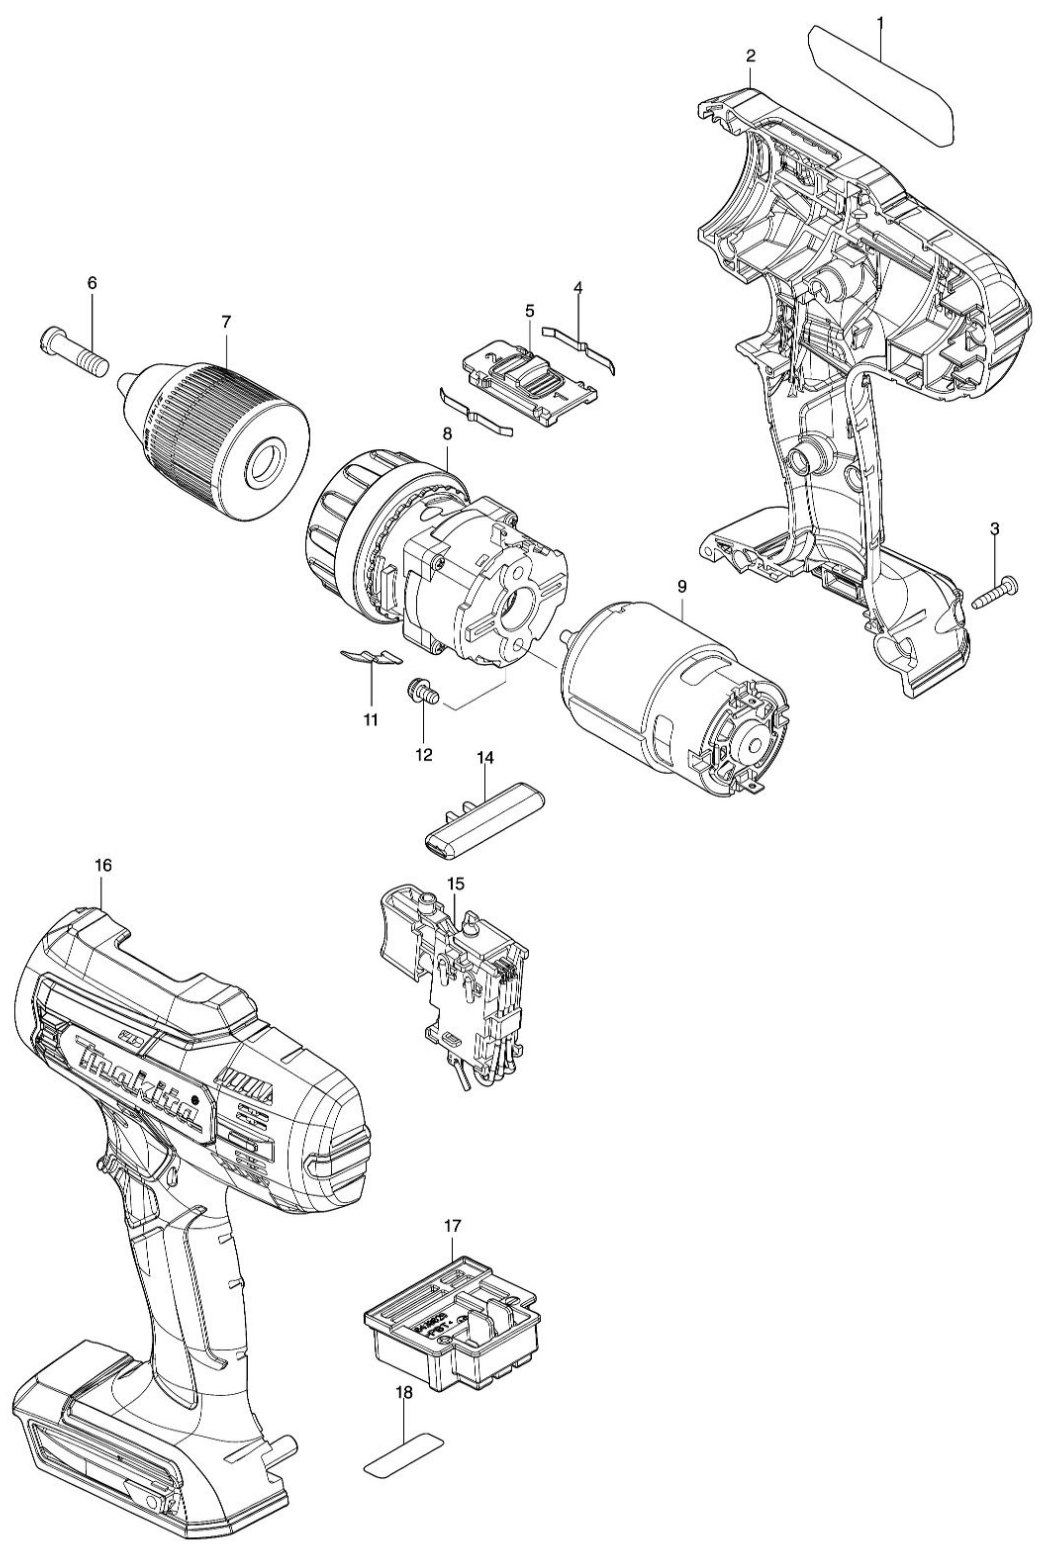

Model No.DF488D CORDLESS DRIVER DRILL

<b>Nr.</b>	<b>Part nr.</b>	<b>Name</b>
001	858A54-5	Naamplaat DF488D
002	183R93-1	Motorhuis DF488/HP488
002C10	252126-6	Borgmoer M4X7Mm Mt070
003	266130-9	Tapschroef 3X16 A
004	232220-0	Bladveer 6349D
005	127754-5	Toerenhendel DF488D
005C10	233438-6	Drukveer 4 Bdf440
006	251468-5	Boorkopschroef M6X22Mm Li
007	766004-9	Boorkop snelspan 1,5-13 mm
007-1	763260-2	Boorkop SNSP DF488D
008	127734-1	Tandwielset HP488D
009	629937-8	Motor 18,0V Bdf/Bhp453 A
011	232182-2	Bladveer 6204Dwa
012	911109-2	Schroef 4X8
014	452399-3	L/R Schakelknop Mt070
015	638862-2	Schakelaar Df457D
015C10	688164-6	Lijn Filter CI102D
015C20	688165-4	Lijn Filter Bub360/Bdf453
016	183R93-1	Motorhuis DF488/HP488
016C10	252126-6	Borgmoer M4X7Mm Mt070
017	643862-9	Aansluitunit Df457
018	858A58-7	Label serienr DF488D