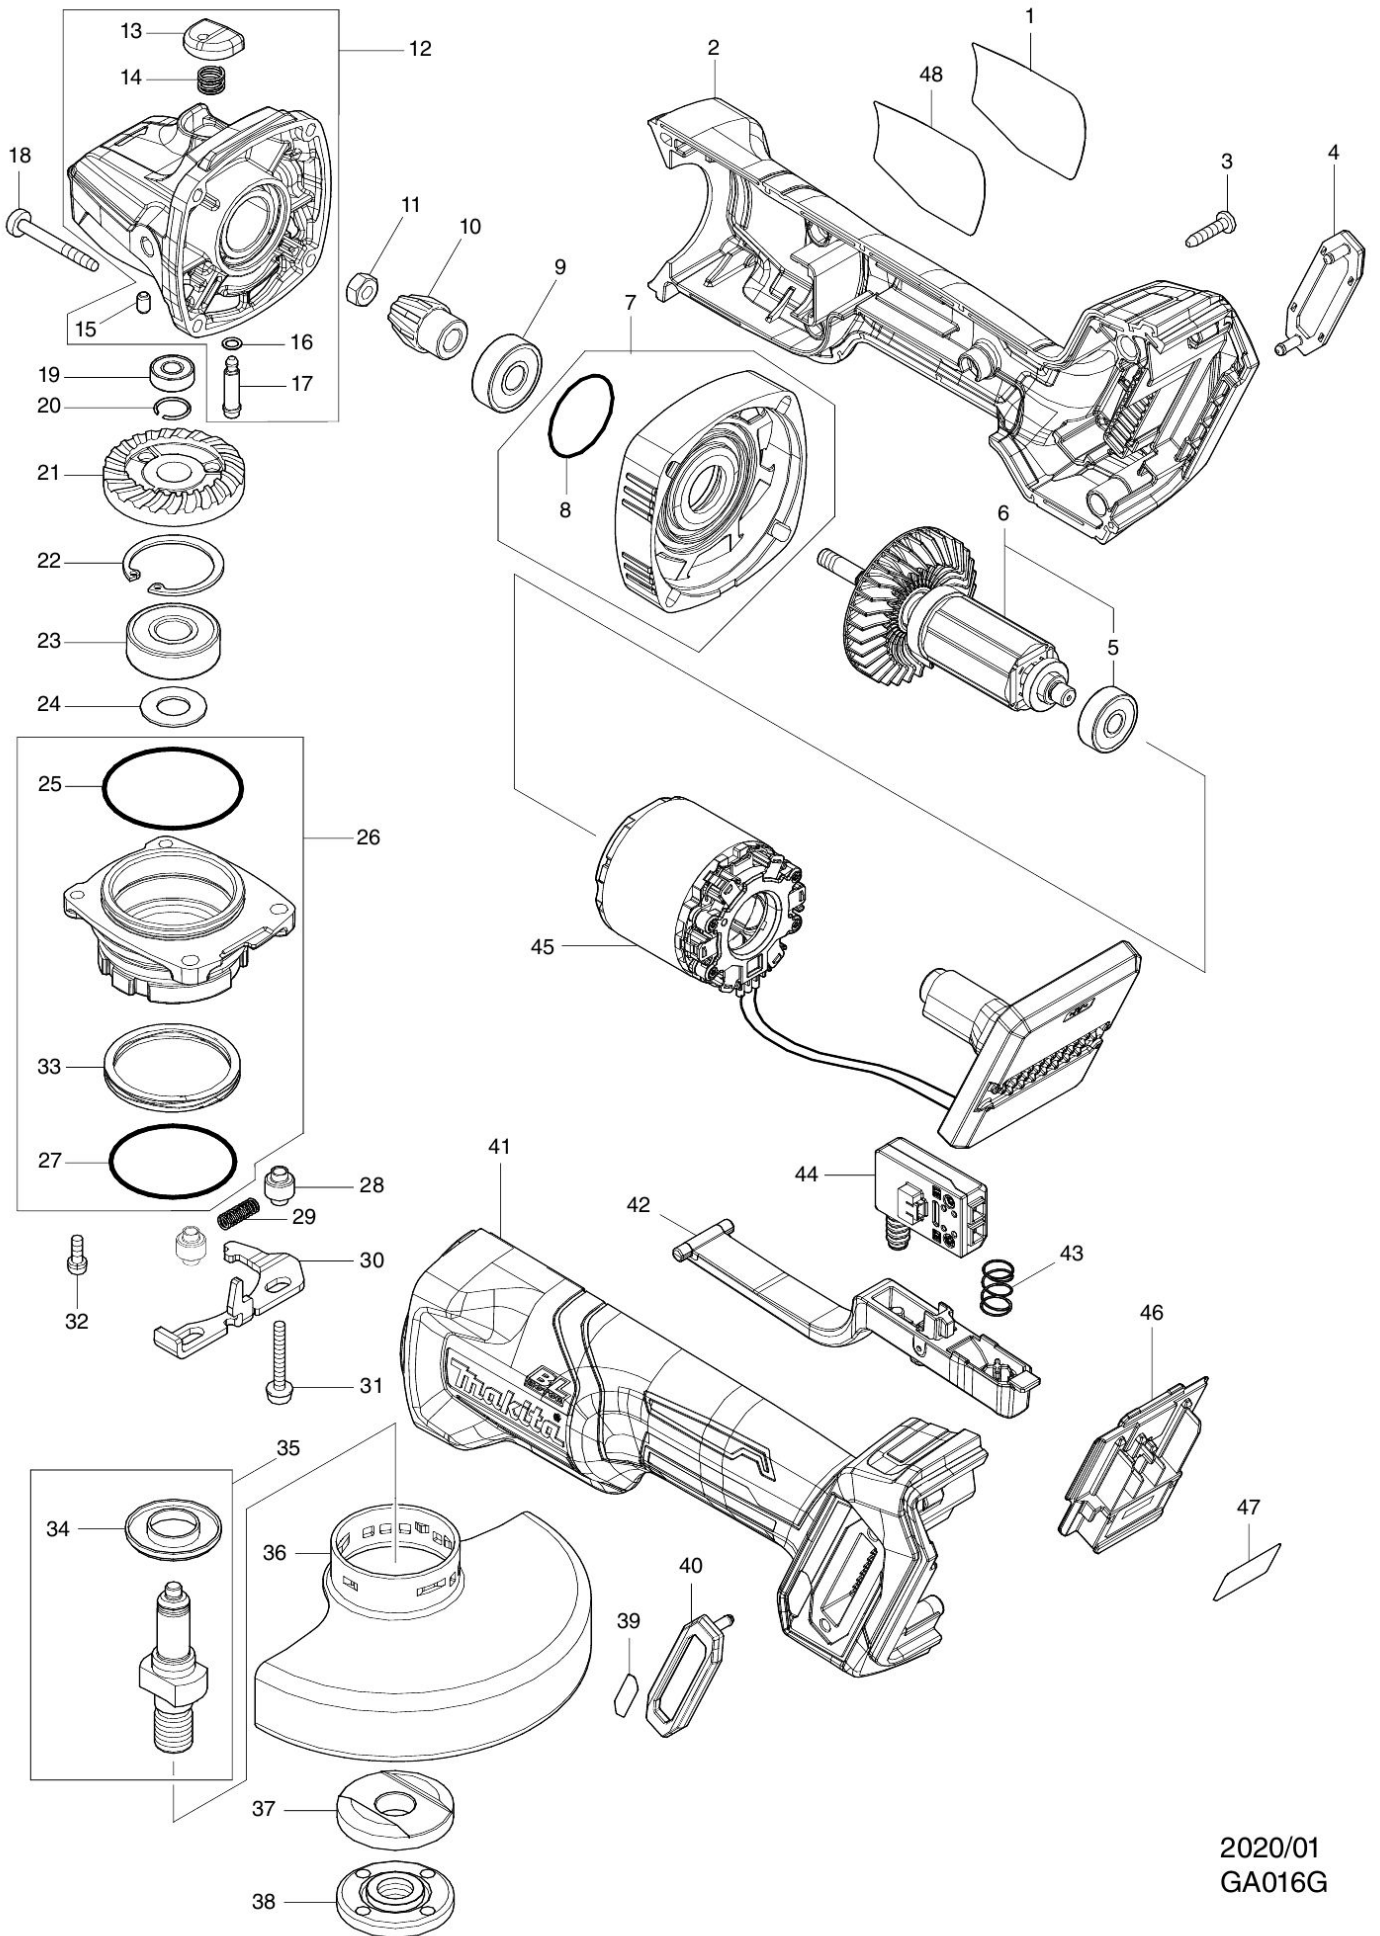

Partdrawing for GA016GM201 - Haakse slijper

2020/01
GA016G

Nr.	Part nr.	Name
001	8008U5-3	Label trs
002	183P28-0	Motorhuisset GA016G
002C10	263005-3	Rubber Pen 6
003	266326-2	Tap Schroef 4X18Mm
004	422563-0	Stofkap GA-40V serie
005	210023-2	KOGELLAGER 627DDW P
006	519595-7	Anker GA-40V serie
007	136190-4	Tandwielhuis GA-40V serie
008	213445-5	O-Ring 26 P
009	210042-8	Kogellager 629Lib A
010	226976-5	Tandwiel 10 GA-40V serie
011	252186-8	Moer M6 9554Nb
012	136198-8	Tandwielhuis GA-40V serie
013	412234-7	Afdekkap GA005G
014	233072-2	Drukveer 8 9541-9542
015	263002-9	Rubber Pen 4 6413 A
016	213960-9	O-RING 5 9554NB/GA40/5030 P
017	256546-6	Kraagpin 4Mm Dga505
018	266048-4	Tapschroef 4X40
019	210033-9	Kogellager 696Zz P
020	233950-6	Veerring 11 Ga4530
021	226862-0	Tandwiel 37 DGA505 A
022	962151-6	Borgring R-32 A
023	211129-9	Kogellager 6201Ddw A
024	253464-9	Sluitring 12mm GA-40V serie
025	213622-9	O-Ring 45 9554Nb
026	136261-7	Lagerhuis GA016G
027	213510-0	O-Ring 36
028	327322-6	Bus 4
029	232490-1	Drukveer 4
030	347642-2	Hendel A GA008G
031	911159-7	Kruiskopschroef 4X30 *
032	911128-8	Schroef 4X16 P
033	232542-8	Ring 41mm GA5050
034	347640-6	Labyrintring GA008G
035	136260-9	As GA016G
036	347480-2	Beschermkap 125 Ga5050
037	224415-9	Binnenflens haakse slijper 115-230mm zonder rem
038	224554-5	Sluitmoer haakse slijper
039	8007R2-2	Label XGT logo
040	422563-0	Stofkap GA-40V serie
041	183P28-0	Motorhuisset GA016G
041C10	263005-3	Rubber Pen 6
042	140T33-4	Schakelaarhandel GA012G
043	233263-5	Drukveer 9mm GA013G
044	651083-9	Schakelaar C3Xa-1Pspm Dsp600
045	629481-5	Veld GA016G
046	632P65-6	Controleunit GA-40V serie
047	856Y59-3	Label serienr GA016G

Partdrawing for GA016GM201 - Haakse slijper

Nr.	Part nr.	Name
048	856Y57-7	Naamplaat GA016G