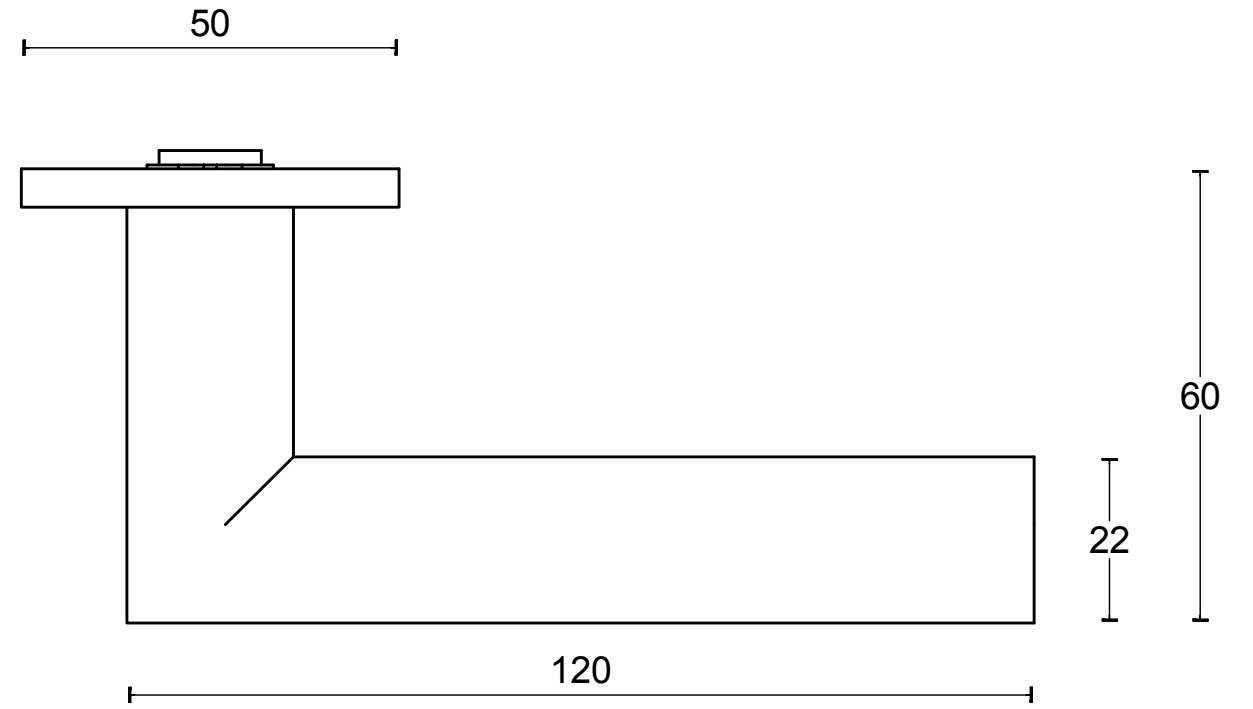

PBL23/50

solid sprung lever handle
attached to rose
stainless steel

<p style="text-align: center; font-size: 24px; font-weight: bold;">FORMANI®</p>		Part number:		
		PBL23/50		
Doc no.: 2701D024 PBL23 50 V03.dwg				Format:
Drawn by: Christian Brimbois		Creation date: 17-1-2017		A3
FORMANI HOLLAND B.V. EUROPALAAN 12 6199 AB MAASTRICHT-AIRPORT NL T +31 (0)43 308 90 00 INFO@FORMANI.COM FORMANI.COM				