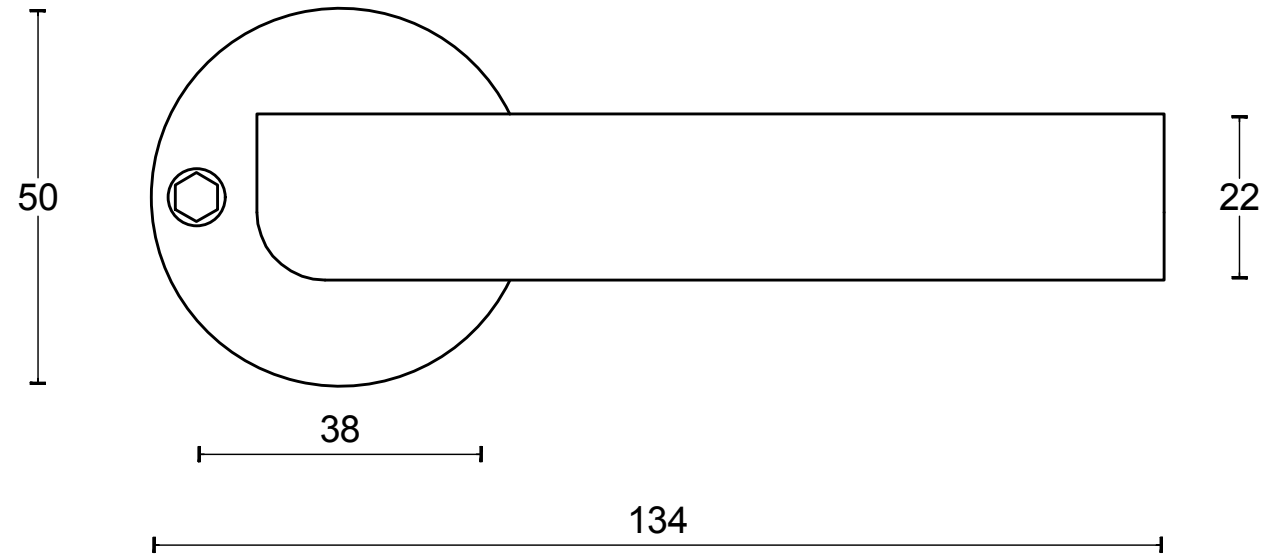

PBL23/50

solid sprung lever handle
attached to rose
stainless steel

<p style="text-align: center; font-size: 24px; font-weight: bold;">FORMANI®</p>		Part number:		
		PBL23/50		
Doc no.: 2701D024 PBL23 50 V03.dwg				Format:
Drawn by: Christian Brimbois		Creation date: 17-1-2017		A3
FORMANI HOLLAND B.V. EUROPALAAN 12 6199 AB MAASTRICHT-AIRPORT NL T +31 (0)43 308 90 00 INFO@FORMANI.COM FORMANI.COM				