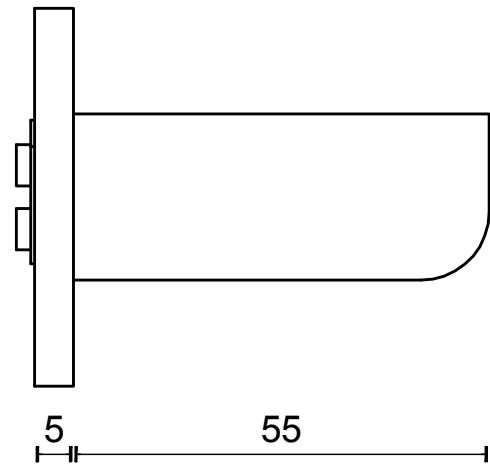

PBL23/50

solid sprung lever handle
attached to rose
stainless steel

<p style="text-align: center; font-size: 24px; font-weight: bold;">FORMANI®</p>		Part number:		
		PBL23/50		
Doc no.: 2701D024 PBL23 50 V03.dwg				Format:
Drawn by: Christian Brimbois		Creation date: 17-1-2017		A3
FORMANI HOLLAND B.V. EUROPALAAN 12 6199 AB MAASTRICHT-AIRPORT NL T +31 (0)43 308 90 00 INFO@FORMANI.COM FORMANI.COM				