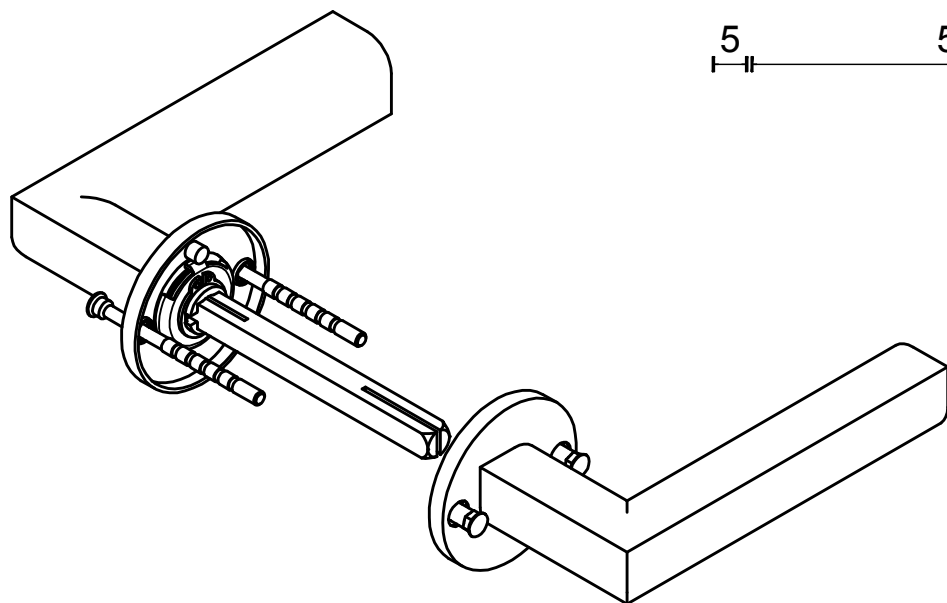

PBL23/50

solid sprung lever handle
attached to rose
stainless steel

<p style="text-align: center; font-size: 24px; font-weight: bold;">FORMANI®</p>		Part number:		
		PBL23/50		
Doc no.: 2701D024 PBL23 50 V03.dwg				Format:
Drawn by: Christian Brimbois		Creation date: 17-1-2017		A3
FORMANI HOLLAND B.V. EUROPALAAN 12 6199 AB MAASTRICHT-AIRPORT NL T +31 (0)43 308 90 00 INFO@FORMANI.COM FORMANI.COM				