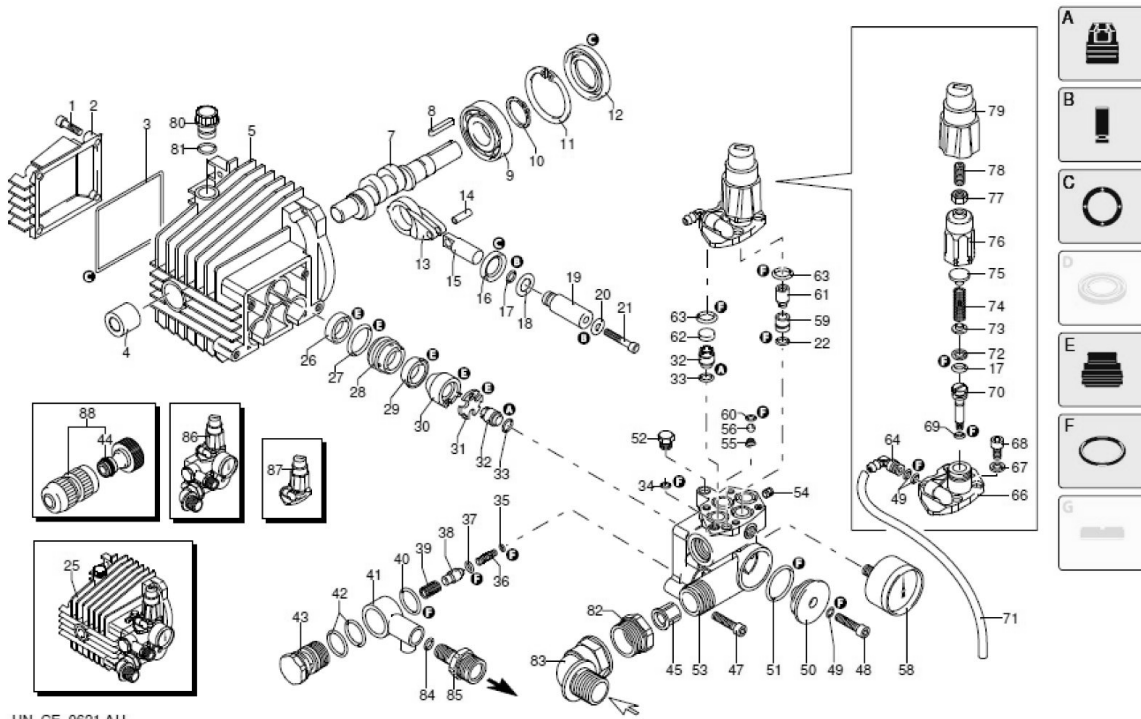

UN_CE_0621-AU