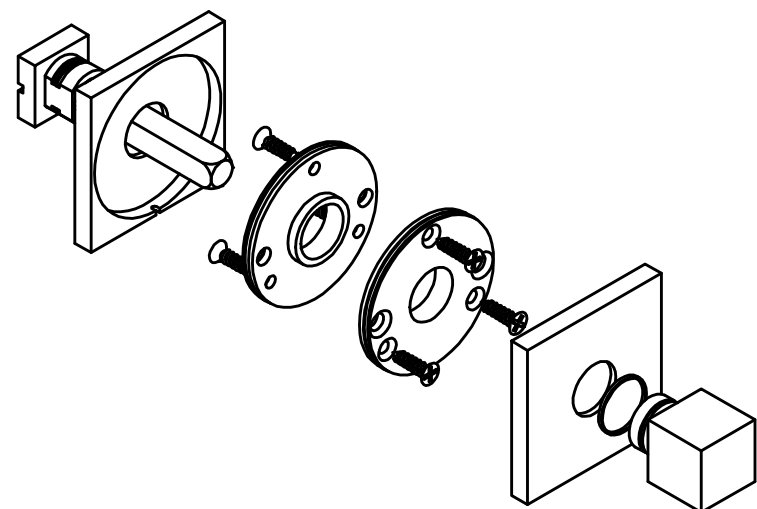

## SQUARE LSQWC50 toiletgarnituur inclusief 5/6/7/8mm stift mat roestvast staal

Productgroep:	toiletgarnituren
Collectie:	SQUARE
Finish:	mat roestvast staal
Prijs excl./incl. Btw:	€ 52.38 / € 63.35
Basiseenheid:	set
Articlecode:	1501T062INXXU

# LSQWC50

lever handle accessory  
privacy set  
stainless steel

<h1>FORMANI®</h1>		Part number:	
		<h2>LSQWC50</h2>	
Doc no.: 1501T011 LSQWC50 V01.dwg			
Drawn by: Christian Brimbois	Creation date: 10-2-2014	Formani Holland B.V. · Amerikalaan 55 · 6199 AE Maastricht Airport · tel: +31 (0)43 308 90 00 · www.formani.nl · info@formani.nl	