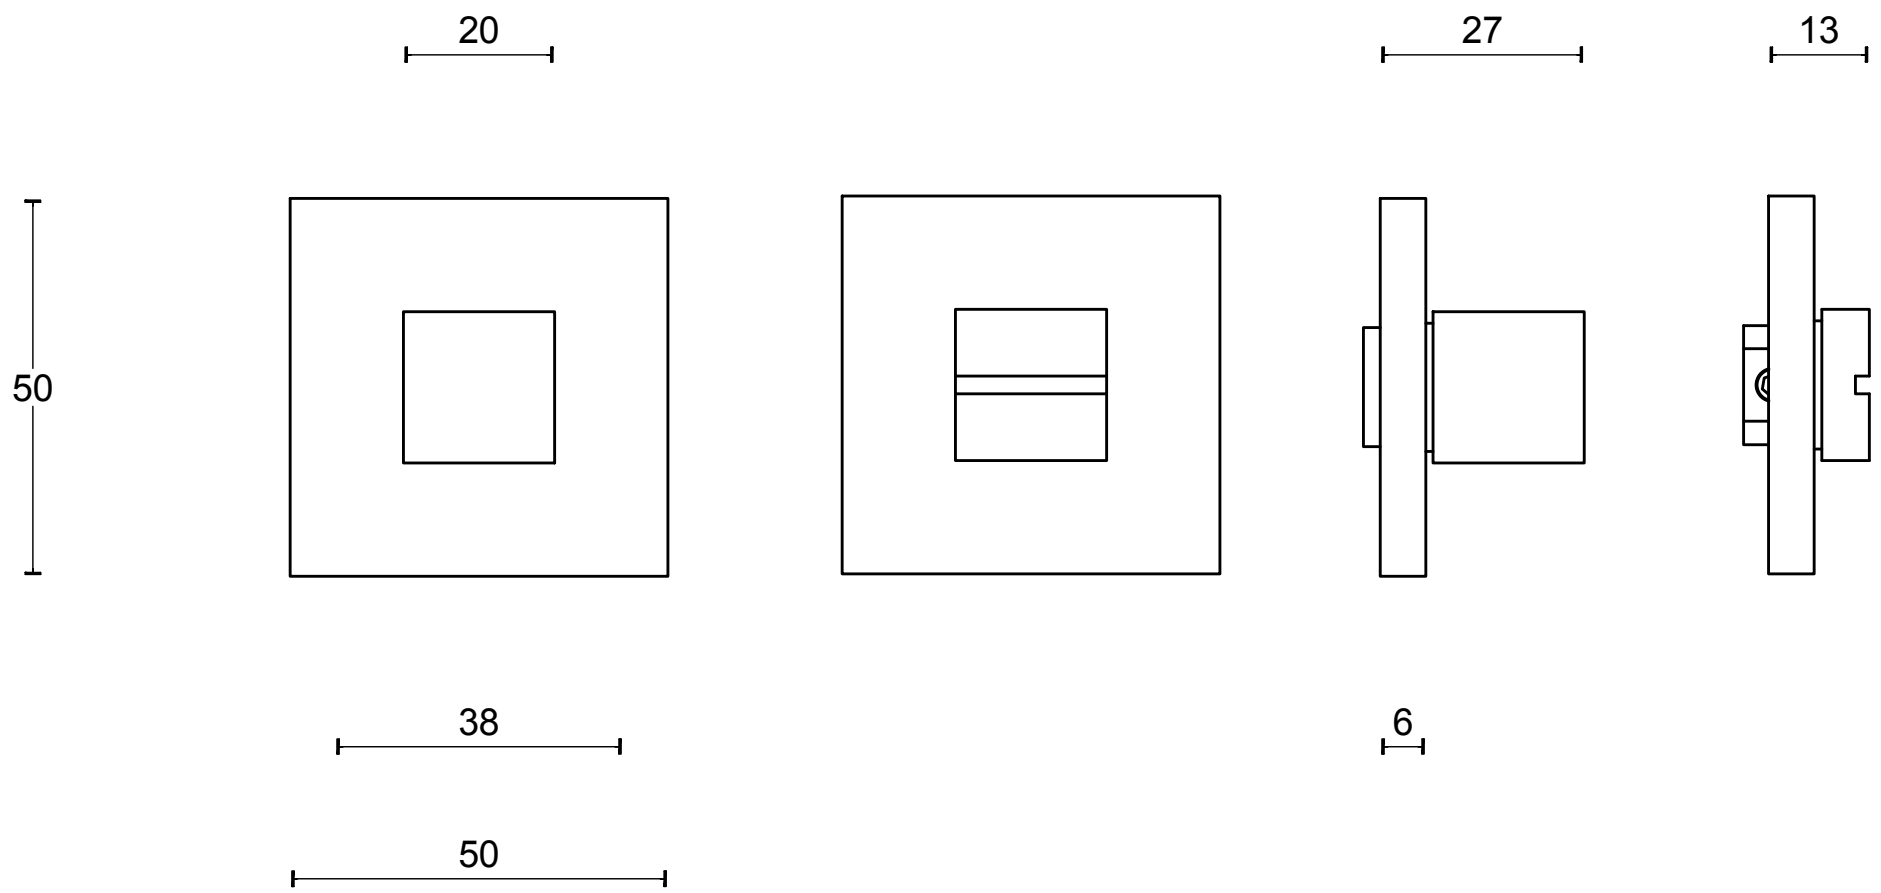

LSQWC50

lever handle accessory
privacy set
stainless steel

FORMANI®		Part number:		
		LSQWC50		Format:
Doc no.: 1501T011 LSQWC50 V01.dwg				A3
Drawn by: Christian Brimbois	Creation date: 10-2-2014	Formani Holland B.V. · Amerikalaan 55 · 6199 AE Maastricht Airport · tel: +31 (0)43 308 90 00 · www.formani.nl · info@formani.nl