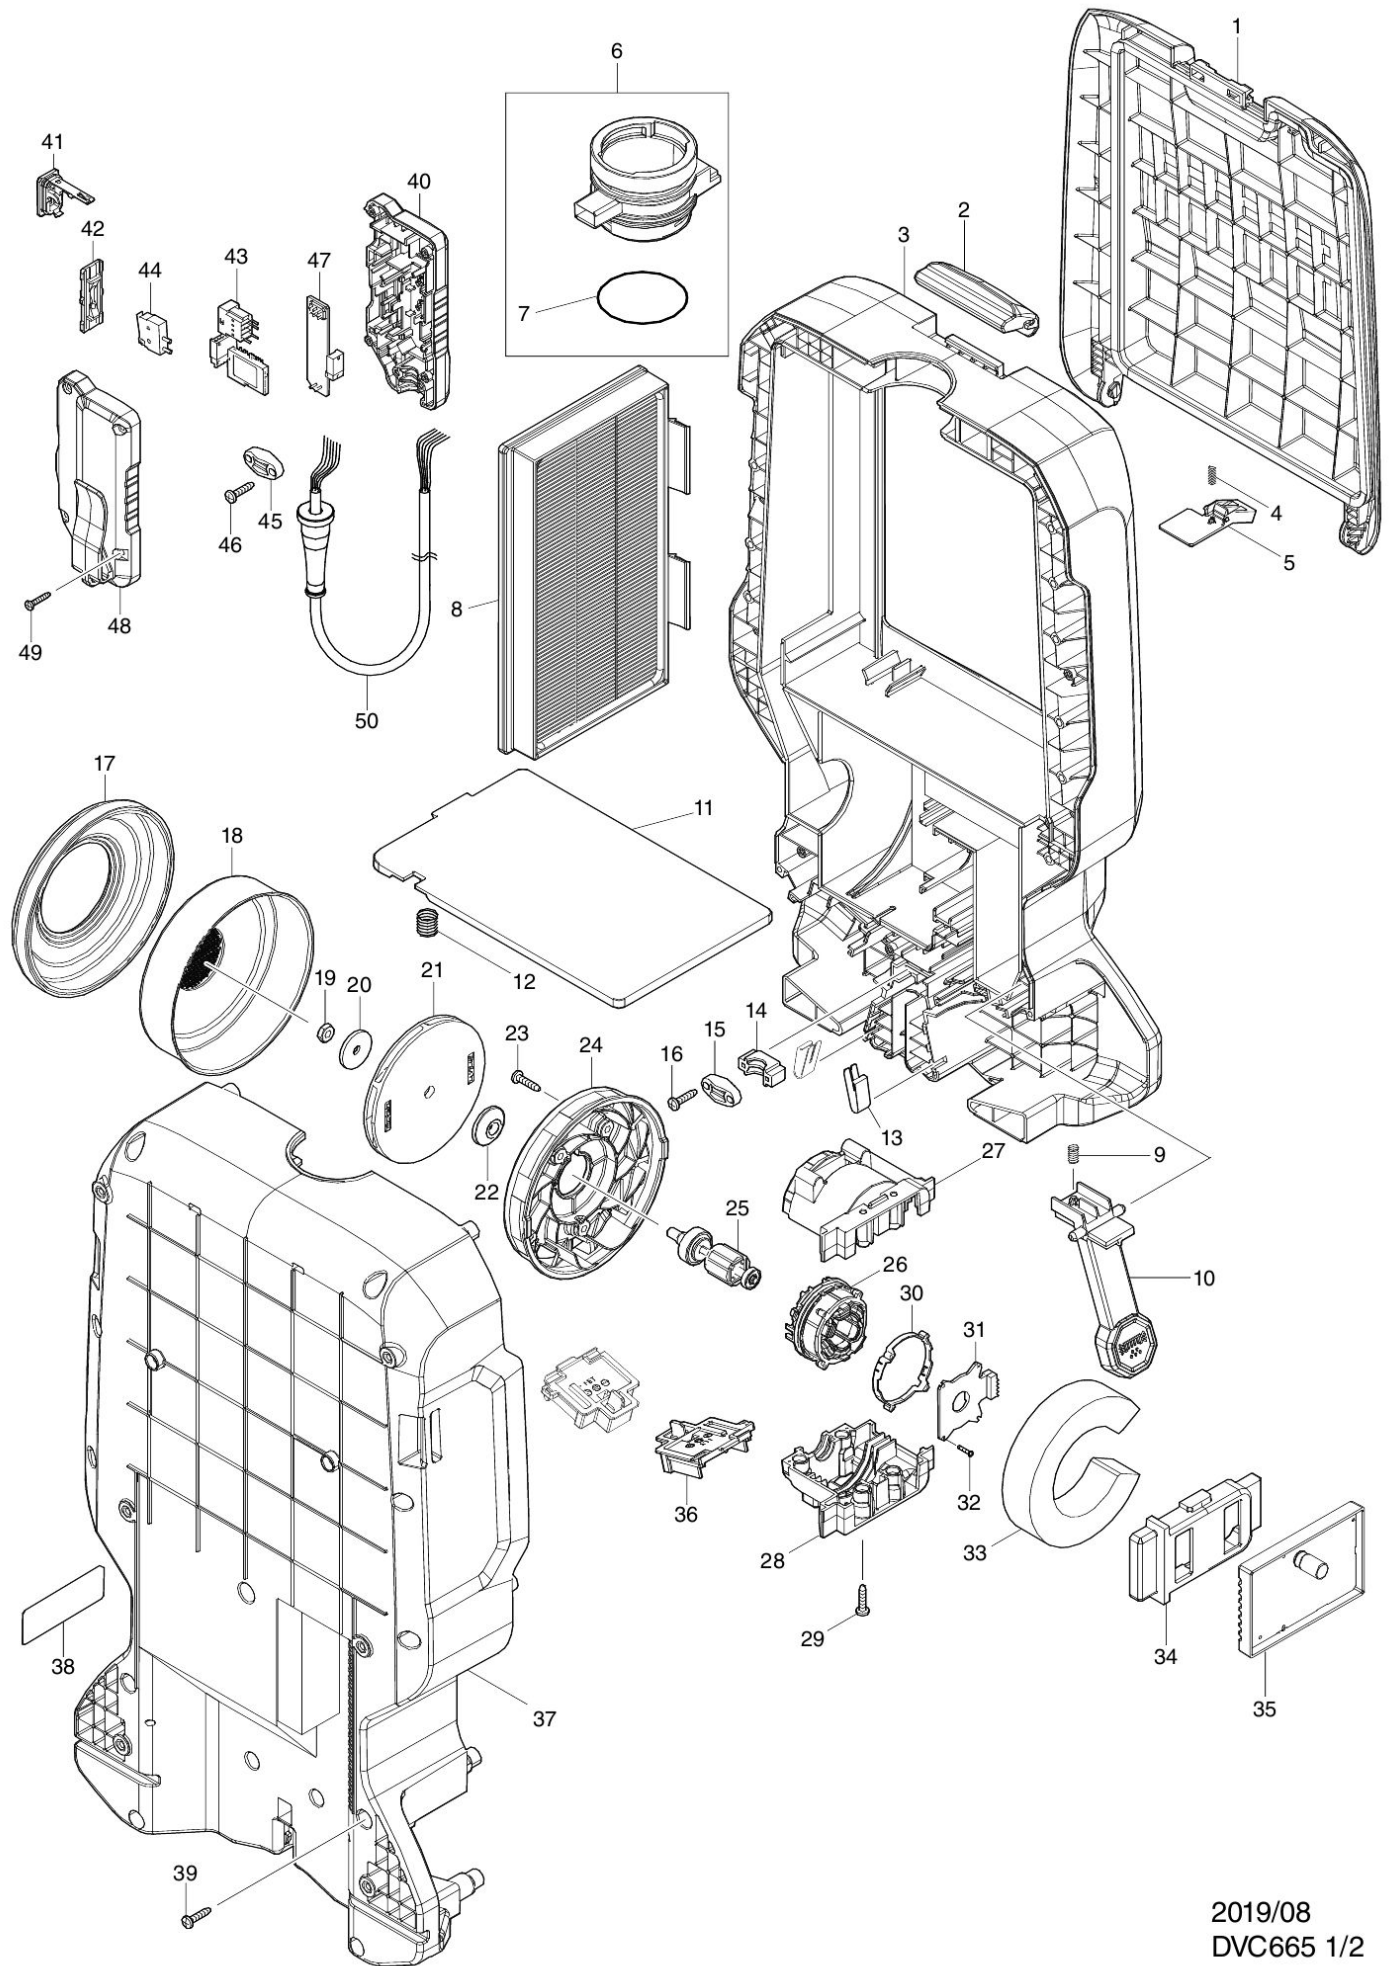

Partdrawing for DVC665ZU - Machine

2019/08
DVC665 1/2

Nr.	Part nr.	Name
001	140P98-2	Stofboxafdekkap DVC665
001C10	422536-3	Afdekkap DVC660
002	123586-8	Koffersluiting
003	140P92-4	Behuizing B DVC665
003C10	422534-7	Demper D DVC660
003C20	422550-9	Demper A DVC660
004	232389-0	Drukveer 5mm DVC660
005	412268-0	Sluiting DVC665
006	135771-1	Inlaataf Cpl Vc260D
007	213655-4	O-Ring 56
008	191D12-9	Hoofdfilter H DVC660
009	232588-4	Drukveer 6mm DVC660
010	140P99-0	Hendel DVC660
011	459913-6	Bodemplaat DVC660
012	234141-2	Drukveer 12mm DVC660
013	232267-4	Bladveer 18V
014	687051-6	Klemstrip *
015	687123-7	Trek Ontlaster M812 P
016	266326-2	Tap Schroef 4X18Mm
017	422376-9	Rubberenring DVC261/65
018	161804-6	Waaierhuis Dvc260 A
019	252268-6	Moer M6 DVC660
020	322407-3	Sluitring 6 Dvc260
021	241851-4	Waaier 94 Dvc260
022	313062-2	Tussenflens Dvc260
023	266326-2	Tap Schroef 4X18Mm
024	456736-3	Waaier Voetplaat Dvc260
025	619517-8	Anker Dvc260 A
026	629381-9	Anker 2X18V DVC261/65
027	183D13-1	Motor Huis Set Dvc260
028	183D13-1	Motor Huis Set Dvc260
029	266326-2	Tap Schroef 4X18Mm
030	687464-1	Centreerring Ddf470/459
031	620526-2	Controller B Dvc260
032	266786-8	Inbusbout M2X10Mm Bdf459
033	422370-1	Opvulring DVC261/65
034	424837-5	Support A Dvc260
035	620C53-7	Controller DVC665
036	644809-6	Aansluitunit Djr186
037	140P94-0	Behuizing A DVC665
037C10	422535-5	Demper E DVC660
037C20	422551-7	Demper B DVC660
038	856K60-4	Naamplaat DVC665
039	266326-2	Tap Schroef 4X18Mm
040	183K75-1	Schakelaar Huis DVC265
040C10	818F55-5	Label A I/O DVC265
040C20	818F56-3	Label B I/O DVC265
041	140G18-2	Kap DVC265
041C10	213218-6	O-Ring 16 Hk1820