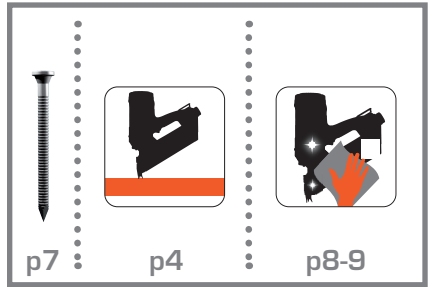

0 → 300	<input type="checkbox"/>
	<input type="checkbox"/>
	<input type="checkbox"/>
	<input type="checkbox"/>
	<input checked="" type="checkbox"/>

-15°C	1 000 /hour
≤ T ≤	
+49°C	3 300 /day

**RESET**

Resting position / Ruheposition / Position de repos / Ruststand / Posición de descanso / Posizione di riposo / Posição de descanso / Pozycja spoczynku / Klidová poloha / Nyugalmi állapot / Положение в нерабочем состоянии / Θέση αδράνειας / Hvilestilling / Viloläge / Hvileposisjon / Lepoasento / Položaj mirovanja / Pokojová poloha / Položaj mirovanja / وضع الشكون / Ramybės padėtis / Ooteasend / Miera stāvoklis / Hvíldarstaða

### PPN50Xi

Ø = 4 mm

L = 35 - 40 - 50 mm

Hardened Ring Nails

Route de Lyon F-26500 Bourg-lès-Valence

019691-1

03/2020