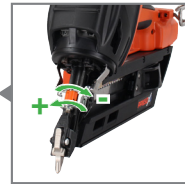

### PPN50Xi

Ø = 4 mm

L = 35 - 40 - 50 mm

Hardened Ring Nails

Route de Lyon F-26500 Bourg-lès-Valence

019691-1

03/2020