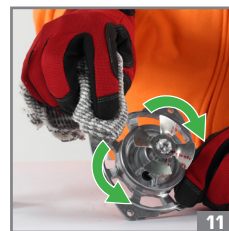

0 → 300	<input type="checkbox"/>
	<input type="checkbox"/>
	<input type="checkbox"/>
	<input type="checkbox"/>
	<input checked="" type="checkbox"/>

-15°C	1 000 /hour
≤ T ≤	
+49°C	3 300 /day

**RESET**

Resting position / Ruheposition / Position de repos / Ruststand / Posición de descanso / Posizione di riposo / Posição de descanso / Pozycja spoczynku / Klidová poloha / Nyugalmi állapot / Положение в нерабочем состоянии / Θέση αδράνειας / Hvilestilling / Viloläge / Hvileposisjon / Lepoasento / Položaj mirovanja / Pokojová poloha / Položaj mirovanja / وضع الشكون / Ramybės padėtis / Ooteasend / Miera stāvoklis / Hvíldarstaða