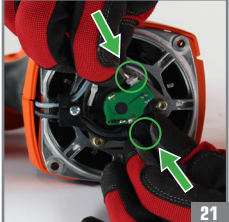

0 → 300	<input type="checkbox"/>
	<input type="checkbox"/>
	<input type="checkbox"/>
	<input type="checkbox"/>
	<input checked="" type="checkbox"/>

-15°C	1 000 /hour
≤ T ≤	
+49°C	3 300 /day

**RESET**

Resting position / Ruheposition / Position de repos / Ruststand / Posición de descanso / Posizione di riposo / Posição de descanso / Pozycja spoczynku / Klidová poloha / Nyugalmi állapot / Положение в нерабочем состоянии / Θέση αδράνειας / Hvilestilling / Viloläge / Hvileposisjon / Lepoasento / Položaj mirovanja / Pokojová poloha / Položaj mirovanja / وضع الشكون / Ramybės padėtis / Ooteasend / Miera stāvoklis / Hvíldarstaða

### PPN50Xi

Ø = 4 mm

L = 35 - 40 - 50 mm

Hardened Ring Nails

Route de Lyon F-26500 Bourg-lès-Valence

019691-1

03/2020