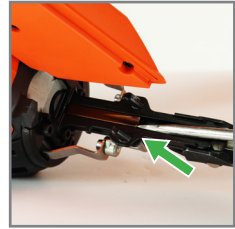

0 → 300	<input type="checkbox"/>
	<input type="checkbox"/>
	<input type="checkbox"/>
	<input type="checkbox"/>
	<input checked="" type="checkbox"/>

-15°C	1 000 /hour
≤ T ≤	
+49°C	3 300 /day

**RESET**

Resting position / Ruheposition / Position de repos / Ruststand / Posición de descanso / Posizione di riposo / Posição de descanso / Pozycja spoczynku / Klidová poloha / Nyugalmi állapot / Положение в нерабочем состоянии / Θέση αδράνειας / Hvilestilling / Viloläge / Hvileposisjon / Lepoasento / Položaj mirovanja / Pokojová poloha / Položaj mirovanja / وضع الشكون / Ramybės padėtis / Ooteasend / Miera stāvoklis / Hvíldarstaða