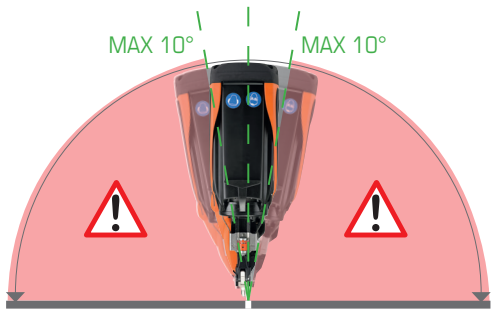

0 → 300	<input type="checkbox"/>
	<input type="checkbox"/>
	<input type="checkbox"/>
	<input type="checkbox"/>
	<input checked="" type="checkbox"/>

-15°C	1 000 /hour
≤ T ≤	
+49°C	3 300 /day

**RESET**

Resting position / Ruheposition / Position de repos / Ruststand / Posición de descanso / Posizione di riposo / Posição de descanso / Pozycja spoczynku / Klidová poloha / Nyugalmi állapot / Положение в нерабочем состоянии / Θέση αδράνειας / Hvilestilling / Viloläge / Hvileposisjon / Lepoasento / Položaj mirovanja / Pokojová poloha / Položaj mirovanja / وضع الشكون / Ramybės padėtis / Ooteasend / Miera stāvoklis / Hvíldarstaða