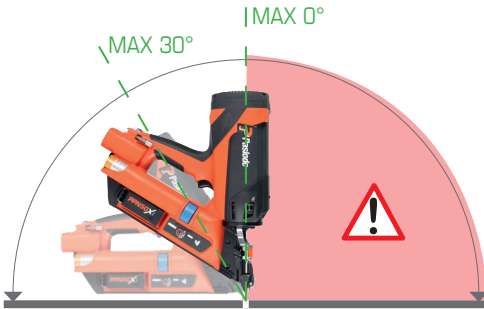

0 → 300	<input type="checkbox"/>
	<input type="checkbox"/>
	<input type="checkbox"/>
	<input type="checkbox"/>
	<input checked="" type="checkbox"/>

-15°C	1 000 /hour
≤ T ≤	
+49°C	3 300 /day

**RESET**

Resting position / Ruheposition / Position de repos / Ruststand / Posición de descanso / Posizione di riposo / Posição de descanso / Pozycja spoczynku / Klidová poloha / Nyugalmi állapot / Положение в нерабочем состоянии / Θέση αδράνειας / Hvilestilling / Viloläge / Hvileposisjon / Lepoasento / Položaj mirovanja / Pokojová poloha / Položaj mirovanja / وضع الشكون / Ramybės padėtis / Ooteasend / Miera stāvoklis / Hvíldarstaða