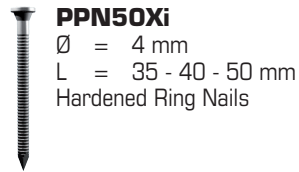

# **Paslode**<sup>®</sup> *Impulse*<sup>®</sup>

**PPN50Xi**

= 13000 max

ON

OFF

		
	15 min.	2 500 max.
	60 min.	10 000 max.
	90 min.	13 000 max.

25%	50%	75%	100%
<input type="checkbox"/>	<input type="checkbox"/>	<input type="checkbox"/>	<input checked="" type="checkbox"/>
<input type="checkbox"/>	<input type="checkbox"/>	<input checked="" type="checkbox"/>	<input checked="" type="checkbox"/>
<input type="checkbox"/>	<input checked="" type="checkbox"/>	<input checked="" type="checkbox"/>	<input checked="" type="checkbox"/>
<input checked="" type="checkbox"/>	<input checked="" type="checkbox"/>	<input checked="" type="checkbox"/>	<input checked="" type="checkbox"/>

### PPN50Xi

Ø = 4 mm

L = 35 - 40 - 50 mm

Hardened Ring Nails

Route de Lyon F-26500 Bourg-lès-Valence

019691-1

03/2020