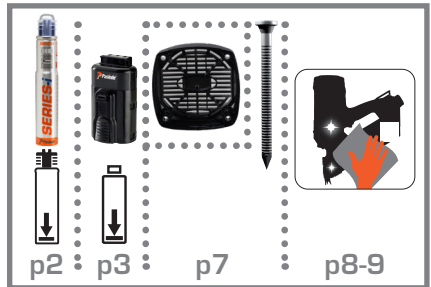

0 → 300	<input type="checkbox"/>
	<input type="checkbox"/>
	<input type="checkbox"/>
	<input type="checkbox"/>
	<input checked="" type="checkbox"/>

-15°C	1 000 /hour
≤ T ≤	
+49°C	3 300 /day

**RESET**

Resting position / Ruheposition / Position de repos / Ruststand / Posición de descanso / Posizione di riposo / Posição de descanso / Pozycja spoczynku / Klidová poloha / Nyugalmi állapot / Положение в нерабочем состоянии / Θέση αδράνειας / Hvilestilling / Viloläge / Hvileposisjon / Lepoasento / Položaj mirovanja / Pokojová poloha / Položaj mirovanja / وضع الشكون / Ramybės padėtis / Ooteasend / Miera stāvoklis / Hvíldarstaða