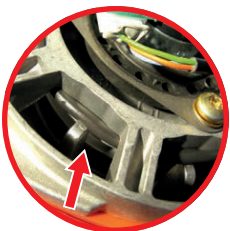

0 → 300	<input type="checkbox"/>
	<input type="checkbox"/>
	<input type="checkbox"/>
	<input type="checkbox"/>
	<input checked="" type="checkbox"/>

-15°C	1 000 /hour
≤ T ≤	
+49°C	3 300 /day

**RESET**

Resting position / Ruheposition / Position de repos / Ruststand / Posición de descanso / Posizione di riposo / Posição de descanso / Pozycja spoczynku / Klidová poloha / Nyugalmi állapot / Положение в нерабочем состоянии / Θέση αδράνειας / Hvilestilling / Viloläge / Hvileposisjon / Lepoasento / Položaj mirovanja / Pokojová poloha / Položaj mirovanja / وضع الشكون / Ramybės padėtis / Ooteasend / Miera stāvoklis / Hvíldarstaða

### PPN50Xi

Ø = 4 mm

L = 35 - 40 - 50 mm

Hardened Ring Nails

Route de Lyon F-26500 Bourg-lès-Valence

019691-1

03/2020