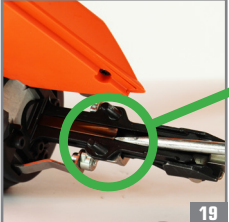

0 → 300	<input type="checkbox"/>
	<input type="checkbox"/>
	<input type="checkbox"/>
	<input type="checkbox"/>
	<input checked="" type="checkbox"/>

-15°C	1 000 /hour
≤ T ≤	
+49°C	3 300 /day

**RESET**

Resting position / Ruheposition / Position de repos / Ruststand / Posición de descanso / Posizione di riposo / Posição de descanso / Pozycja spoczynku / Klidová poloha / Nyugalmi állapot / Положение в нерабочем состоянии / Θέση αδράνειας / Hvilestilling / Viloläge / Hvileposisjon / Lepoasento / Položaj mirovanja / Pokojová poloha / Položaj mirovanja / وضع الشكون / Ramybės padėtis / Ooteasend / Miera stāvoklis / Hvíldarstaða