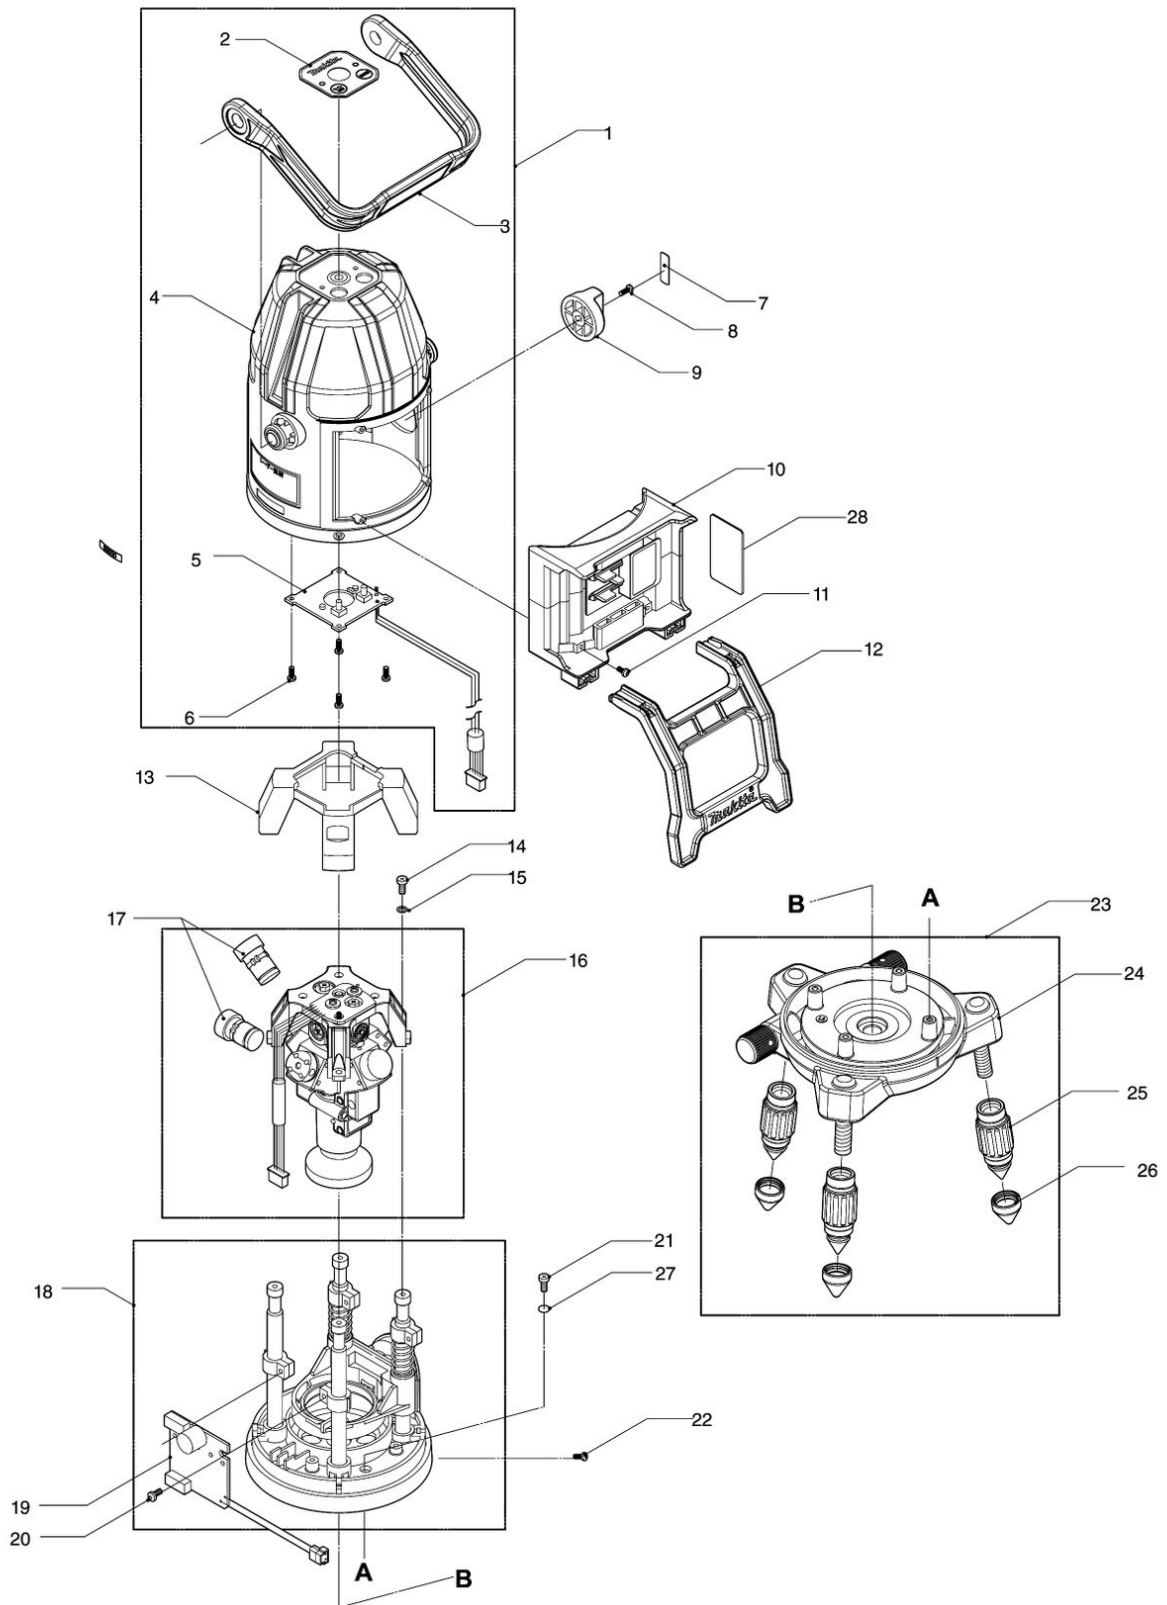

Model No.SK20GD GREEN MULTI LINE LASER

Nr.	Part nr.	Name
001	TK234UNSA1	Behuizing assy SK20GD
002	TK233UN101	Label A/U SK10/20/40GD
003	TK01950104	Handgreep SK10/20/40GD
004	TK234UN008	Behuizing SK20GD
005	TK02330201	Circuit assy SK10/20/40GD
006	TK02330508	Parker 2,2x6,5 SK10/20GD
007	TK01700104	Blokkeerknop label SK312GD
008	TK02330501	Met.schr. M2x6 SK10/20/40GD
009	TK02330111	Schakelknop SK10/20/40GD
010	TK0233009B	Aansluitunit SK10/20/40GD
011	TKTP2080FB	Metaalschroef 2x8 SK312GD
012	TK02330117	Basisstatief SK10/20/40GD
013	TK02330302	Afdekkap SK10/20/40GD
014	TK02330505	Met.schr. M23x10 SK10/20/40GD
015	TK02330519	Veerring 3mm SK10/20/40GD
016	TK0234SA02	Ophanging assy SK20GD
017	TK02330205	Laser unit grn SK10/20/40GD
018	TK0234SA03	Basishuis SK10/20GD
019	TK02340202	Circuit assy SK10/20GD
020	TK02330510	Parker 2,2x12 SK10/20/40GD
021	TK02330504	Met.schr. M3x8 SK10/20/40GD
022	TK0P2570FB	Met.schr. M2,5x7 SK10/20/40GD
023	TK0233SA04	3 poot assy SK10/20/40GD
024	TK0233005S	3 poot SK10/20/40GD
025	TK0233323S	Voetpin SK10/20/40GD
026	TK02330325	Voetkap SK10/20/40GD
027	TK02330519	Veerring 3mm SK10/20/40GD