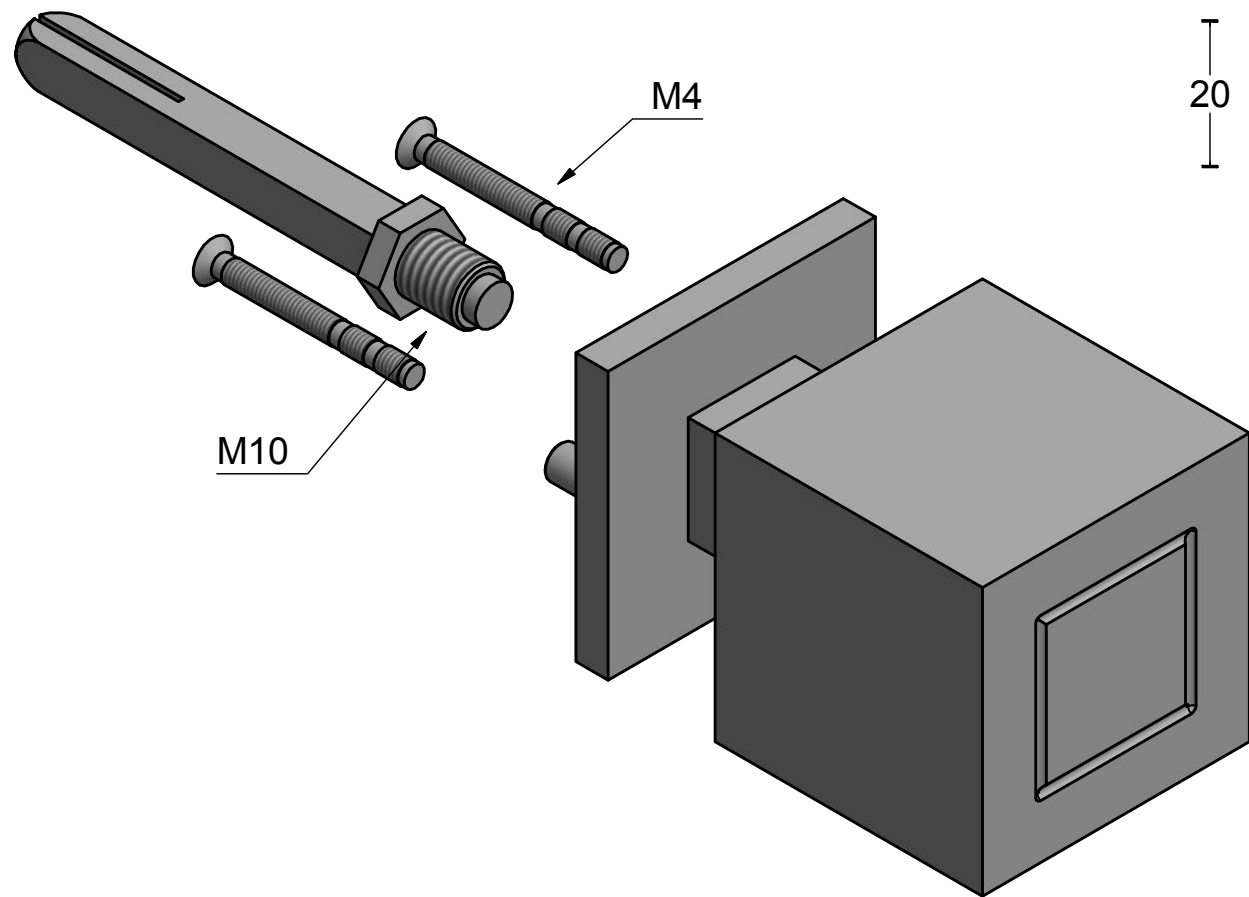

JB200V

solid front door knob
fixed on rose
stainless steel

<h1>FORMANI®</h1>		Part number:	
		<h2>JB200V</h2>	
Doc no.: 3502K001 JB200V V02.dwg	Drawn by: Christian Brimbois	Creation date: 14-9-2016	Format: A3
FORMANI HOLLAND B.V. EUROPALAAN 12 6199 AB MAASTRICHT-AIRPORT NL T +31 (0)43 308 90 00 INFO@FORMANI.COM FORMANI.COM			