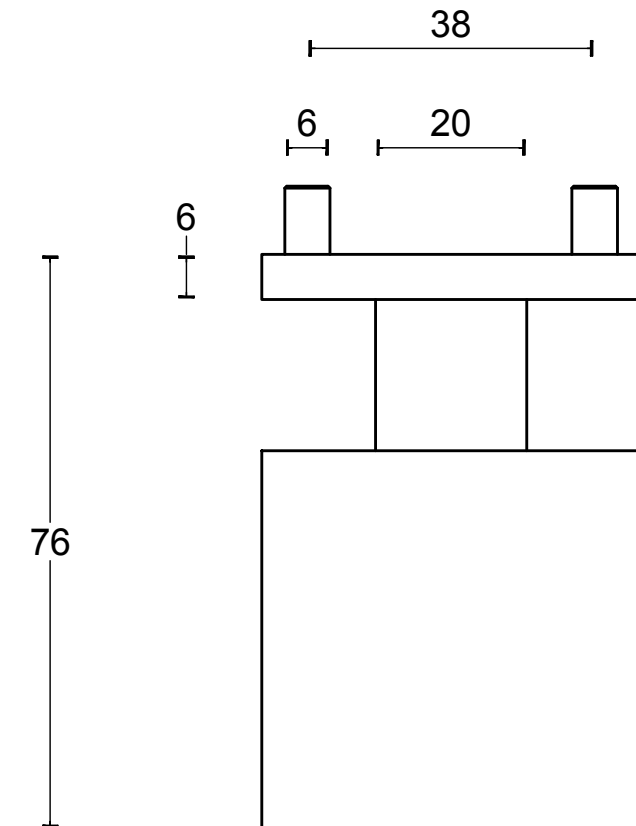

JB200V

solid front door knob
fixed on rose
stainless steel

<h1>FORMANI®</h1>		Part number:	
		<h2>JB200V</h2>	
Doc no.: 3502K001 JB200V V02.dwg	Drawn by: Christian Brimbois	Creation date: 14-9-2016	Format: A3
FORMANI HOLLAND B.V. EUROPALAAN 12 6199 AB MAASTRICHT-AIRPORT NL T +31 (0)43 308 90 00 INFO@FORMANI.COM FORMANI.COM			