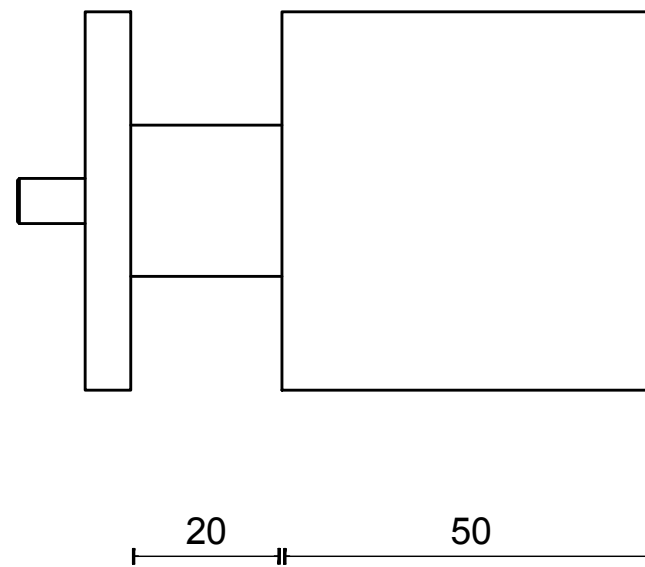

JB200V

solid front door knob
fixed on rose
stainless steel

<h1>FORMANI®</h1>		Part number:	
		<h2>JB200V</h2>	
Doc no.: 3502K001 JB200V V02.dwg	Drawn by: Christian Brimbois	Creation date: 14-9-2016	Format: A3
FORMANI HOLLAND B.V. EUROPALAAN 12 6199 AB MAASTRICHT-AIRPORT NL T +31 (0)43 308 90 00 INFO@FORMANI.COM FORMANI.COM			