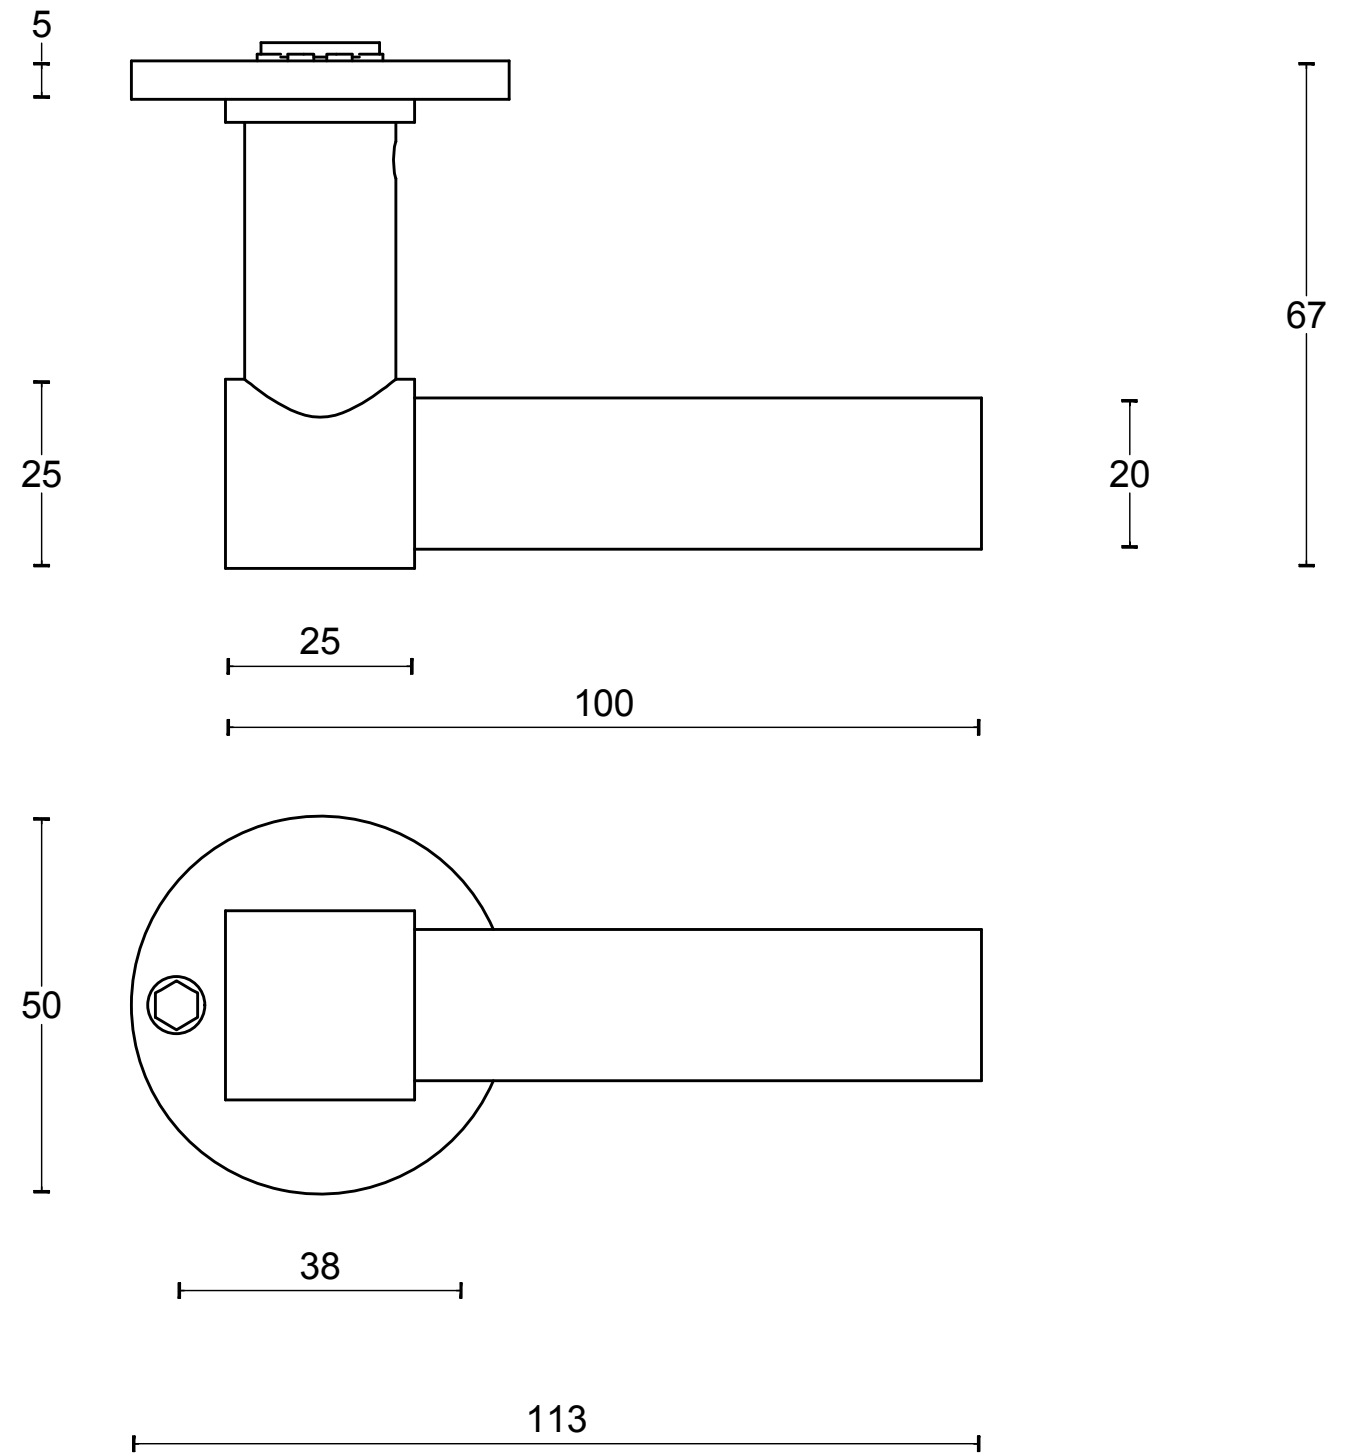

PBL20/50

solid sprung lever handle attached to rose
stainless steel

FORMANI[®]		Part number:	
		PBL20/50	
Doc no.: 2701D004 PBL2050D V01.dwg	Drawn by: Christian Brimbois	Creation date: 5-3-2013	Format: A3
Formani Holland B.V. · Amerikalaan 55 · 6199 AE Maastricht Airport · tel: +31 (0)43 308 90 00 · www.formani.nl · info@formani.nl			