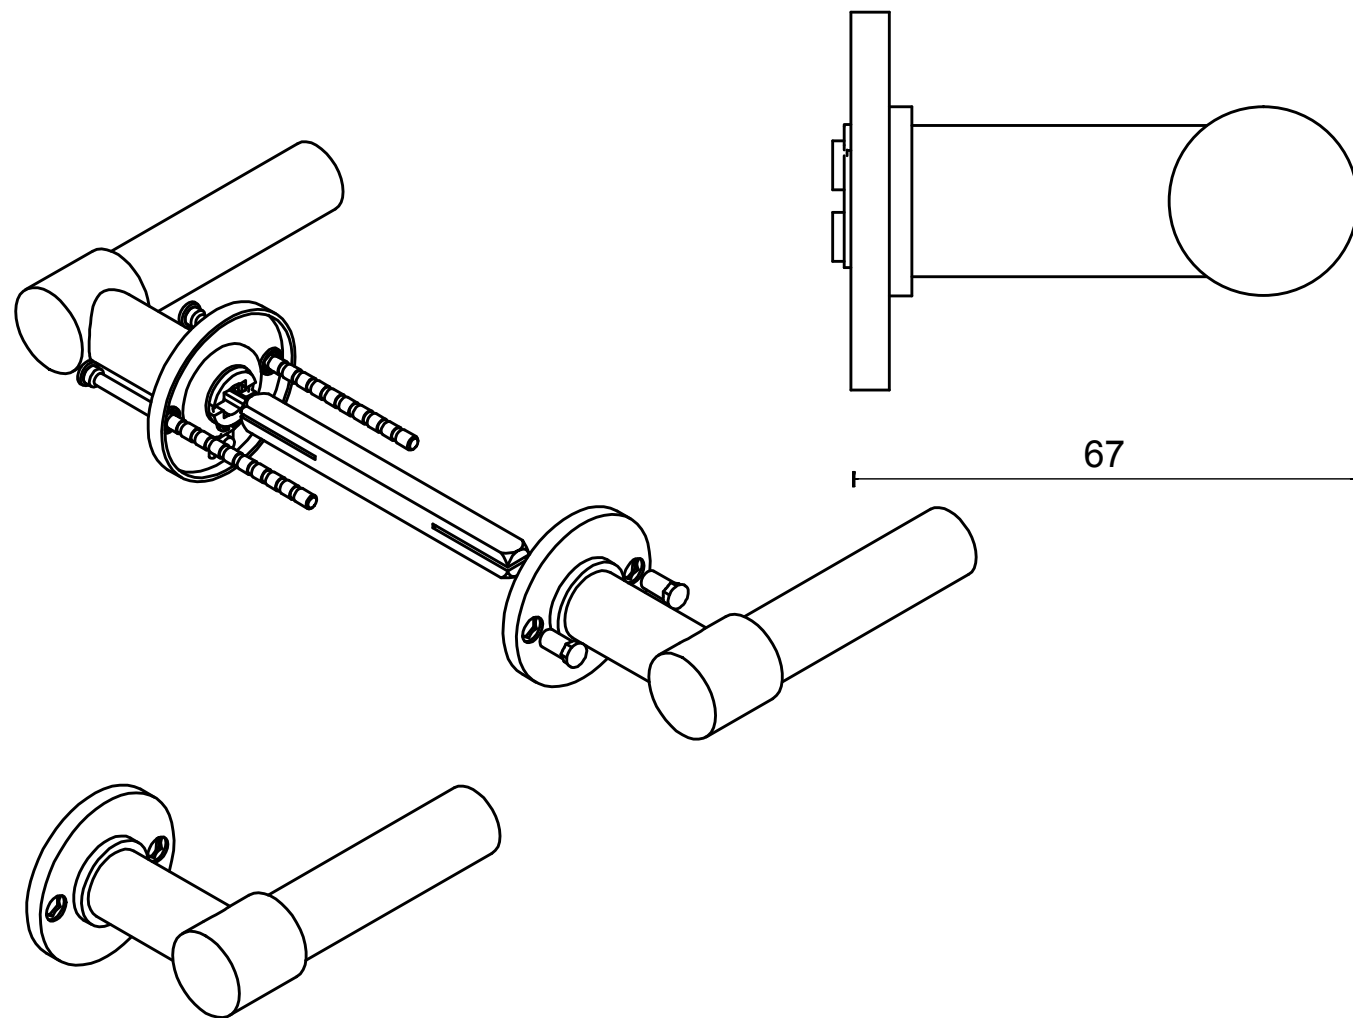

PBL20/50

solid sprung lever handle attached to rose
stainless steel

FORMANI[®]		Part number:	
		PBL20/50	
Doc no.: 2701D004 PBL2050D V01.dwg	Drawn by: Christian Brimbois	Creation date: 5-3-2013	Format: A3
Formani Holland B.V. · Amerikalaan 55 · 6199 AE Maastricht Airport · tel: +31 (0)43 308 90 00 · www.formani.nl · info@formani.nl			