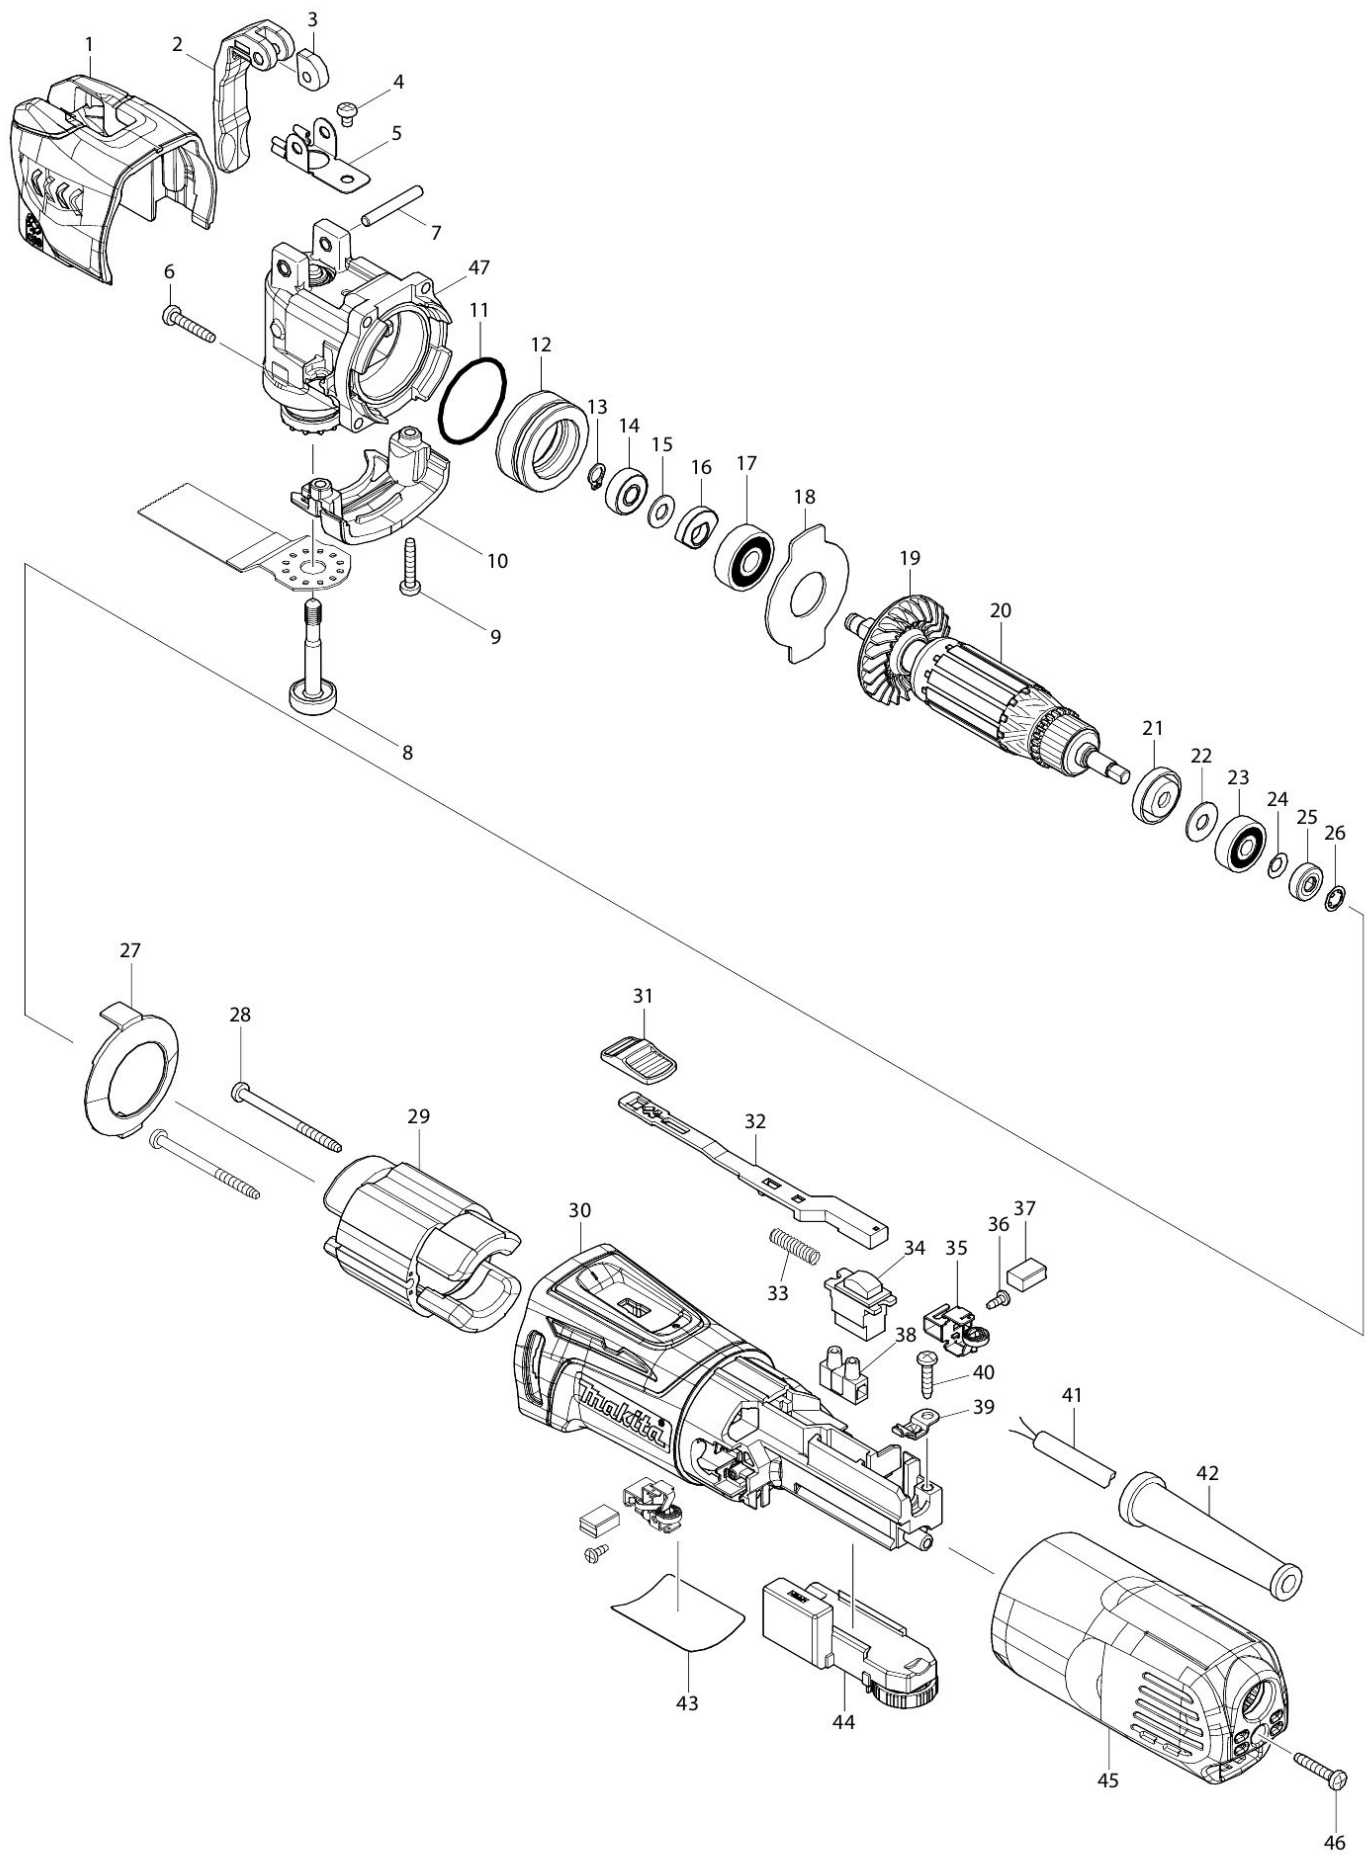

# Partdrawing for TM3010CX15 - Multitool

2013/03  
TM3010C

Nr.	Part nr.	Name
001	454634-5	AFDEKKAP TM3010C P
002	319059-9	Ontgrendelpal Tm3010C
003	313268-2	Draaiplaat Tm3010C
004	911102-6	SCHROEF M4X6 TM3010C P
005	232282-8	Bladveer Tm3010C
006	266424-2	Tapschroef 4X20 Tm3000C
007	268306-4	Pen 5 Tm3010C
008	326346-9	Asbout Tm3010C P
009	266424-2	Tapschroef 4X20 Tm3000C
010	454635-3	Deksel Tm3010C
011	213343-3	O-Ring 35 Hr4500C A
012	326347-7	Lagerhuis Tm3010F
013	961003-8	Borgring S-7
014	211392-4	Schommellager 706 P
015	253133-2	Sluitring 7
016	313245-4	Balansgewicht Tm3000C
017	211092-6	Kogellager 629Ddw
018	285857-2	Lagerborging Tm3000C
019	240140-4	Waaier Tm3000C
020	517683-4	Anker 220-240V Tm3000C
021	681636-0	Isolatieing 9521Nb-9522Nb A
022	267426-1	Sluitring 7Mm Tm3000C
023	210045-2	Kogellager 627Ddw A
024	267756-0	Veerring 6 Bo6040
025	688117-5	Magnetische Bus Rt0700 A
026	259039-2	Borgring 9566Cv
027	453828-9	Opvulplaat Tm3000C
028	266415-3	Schroef 4X55 Hr2230
029	623558-8	Veld 220-240V Tm3000C
030	453823-9	Motorhuis Tm3000C
031	453761-5	Schakelknop Tm3000C
032	453825-5	Schakelknop Mt3000C
033	234263-8	Drukveer 5Mm Tm3000C
034	651609-7	Schakelaar Ss106 Tm3000C
035	643839-4	Koolborstelhouder 6X9
036	266492-5	Tapschroef 3X8Mm Tm3000C
037	194722-3	Koolborstelset Cb-459
038	654475-1	Kroonsteen Bo4553-Bo4554 A
039	687681-3	Trekontlaster
040	266326-2	Tap Schroef 4X18Mm
041	665399-6	Netsnoer 2X1.00 5.00Mtr P
042	682502-4	Kabeltule 8-85 A
043	814T82-4	Naamplaat Tm3010C
044	620234-5	Toerenregelcircuit Tm3010C
045	453824-7	Achterdeksel Tm3000C
046	266424-2	Tapschroef 4X20 Tm3000C
047	143249-0	Krukashuis Tm3010C A