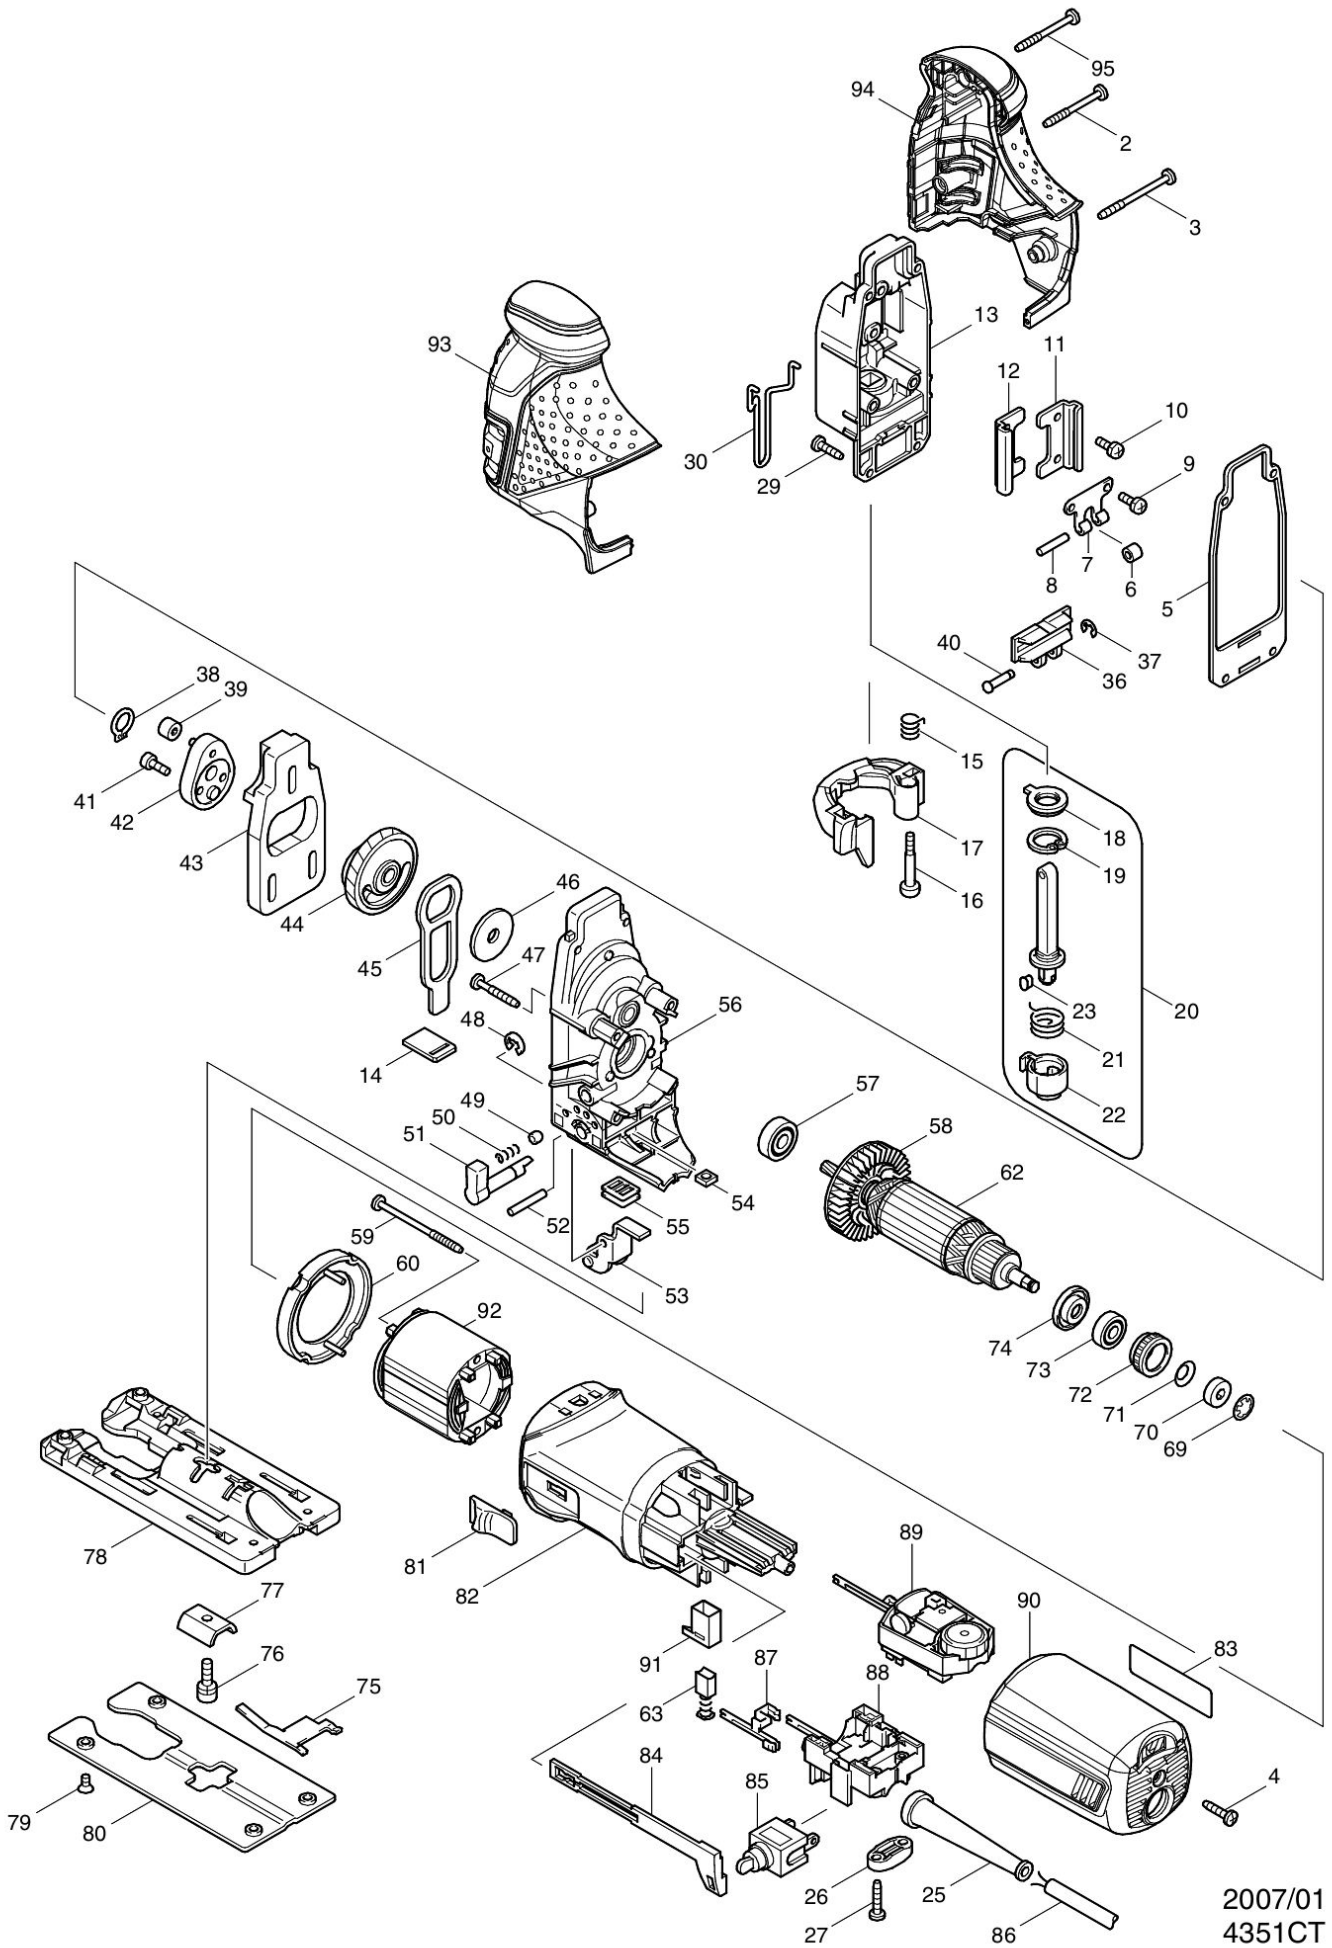

Partdrawing for 4351CT - Decoupeerzaag

2007/01
4351CT

Nr.	Part nr.	Name
002	266048-4	Tapschroef 4X40
003	266091-3	Tapschroef 4X50
004	265995-6	Tapschroef 4X18 P
005	442138-9	Tandwielhuispakking 4340/41
006	214031-5	Glijlager 4
007	232207-2	Bladveer 4340/41
008	256117-9	Pen 4
009	911111-5	Schroef 4X10
010	911111-5	Schroef 4X10
011	345240-6	Geleider 4340/41
012	345240-6	Geleider 4340/41
013	153338-3	Tandwielhuisdeksel 4340/41
013C10	253313-0	Dunne Sluistring 14
013C20	257250-0	Ring 20 BJV180
013C30	421815-6	Stofring 8 BJV180
014	417839-8	Afdichtingsplaat 4340/41
015	231659-4	Trekveer 6 4340/41
016	265026-1	Kruiskop Schroef M4 3901
017	419820-5	Snelwisselhandel BJV180
018	421817-2	Stofafdichting 4340/41
019	962068-3	Borgring R-18
020	135060-4	Zaagas Set Cpl 4340
020C10	165326-8	ZAAGAS 4340/41 P
021	231660-9	Trekveer 15 4340/41
022	310136-0	Zaaghouder 4340/41
023	310135-2	Drukpen 4340/41
025	682559-5	Kabeltule 8-110 A
026	687052-4	Klemstrip P
026-1	687124-5	Klemstrip 9555Nb/Bo3711 A
026A1	687124-5	Klemstrip 9555Nb/Bo3711 A
027	265995-6	Tapschroef 4X18 P
029	266034-5	Tapschroef Ct4X16 A
030	324233-6	Veiligheidsveer 4340/41
036	310134-4	Zaagasgeleider 4340/41
037	961017-7	Stopring E-3 A
038	961004-6	Borgring S-8
039	212014-9	NAALDLAGER 407 P
039-1	212092-9	Naaldlager 407 A
040	268090-1	Borgpin 4 4340/41
041	265353-6	Inbusbout M4X12Mm
042	153336-7	Excentriek 4340/41
043	313108-4	Balansplaat 4340/41
044	153335-9	Tandwiel 4340/41
044C10	212043-2	Naaldlager 810 Hr2010 A
045	345235-9	Drukplaat 4340/41
046	253877-4	Sluistring 8
047	266050-7	Tapschroef Pt4X30 A
048	961018-5	Stopring E-5
049	286032-3	Kap 5 4340/41