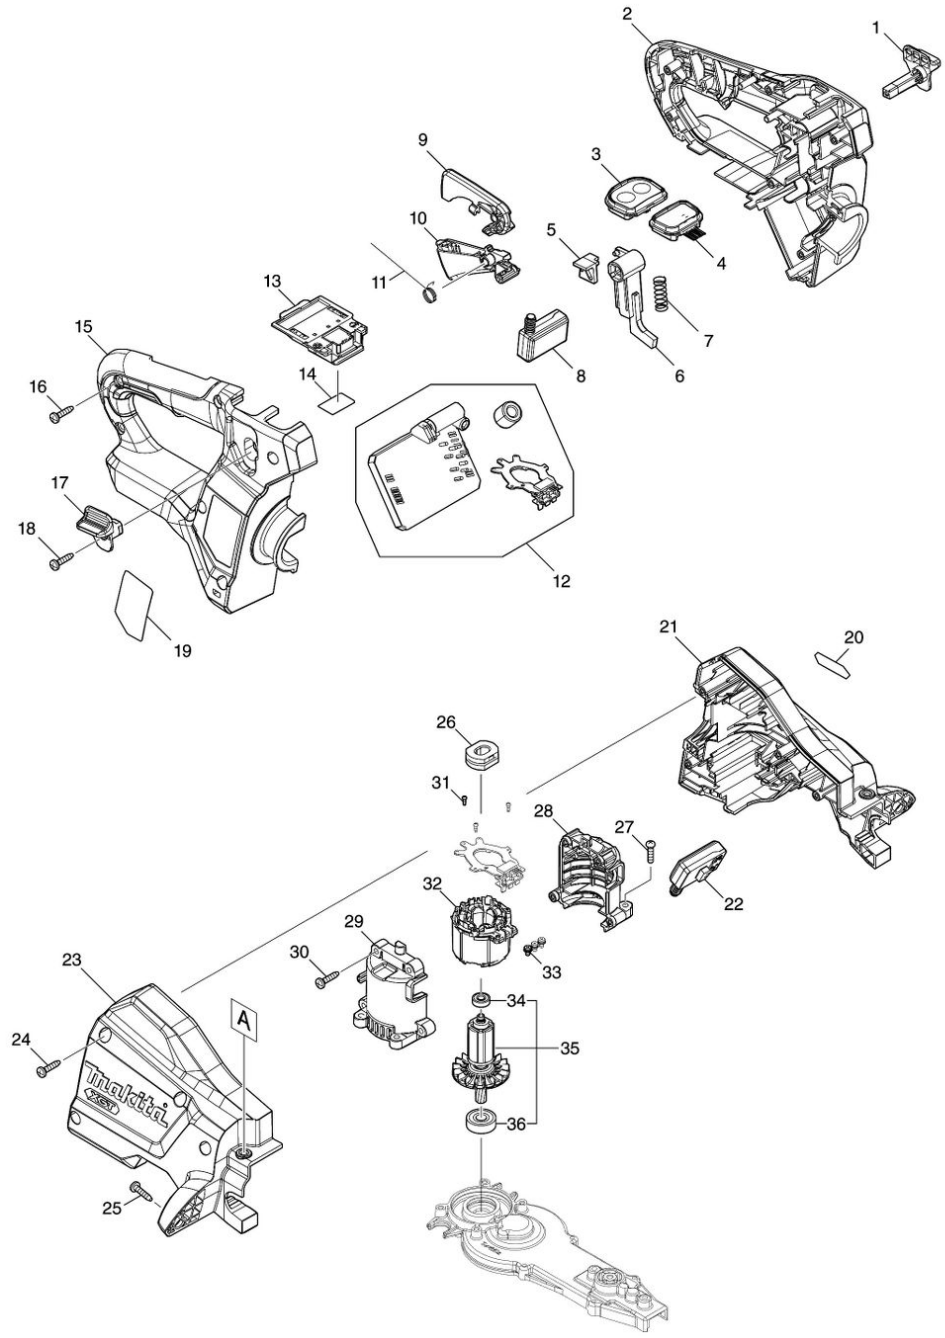

6/7/2021

MAKITA SERVICE INFORMATION

Model No.UH008G 600MM CORDLESS HEDGE TRIMMER

Nr.	Part nr.	Name
001	458406-0	Blokkeerhendel L DUH501
002	183T66-6	Handgreepset UH004G
002C10	263005-3	Rubber Pen 6
002C20	8034N8-3	Label Let op UH007G
003	141D66-6	Schakelcircuit E UH004-009G
003C10	8034K3-2	Label A/U UH007G
004	140W63-3	Circuit UX01G
005	458570-7	Schuifplaat DUH501
006	458405-2	Blokkeerarm DUH501
007	234204-4	Drukveer 8 Ht2350D
008	651083-9	Schakelaar C3Xa-1Pspm Dsp600
009	458403-6	Deblokkeer handel DUH501
010	413792-6	Schakelhendel R UH004-009G
011	232454-5	Torsieveer 10 DUH501
012	620E88-0	Controller UH008/9G
012C10	688163-8	Lijn Filter Bfs441
012C20	688164-6	Lijn Filter CI102D
013	632P64-8	Aansluitunit HR001G
014	811J55-8	Label serienr UH008G
015	183T66-6	Handgreepset UH004G
015C10	263005-3	Rubber Pen 6
015C20	8034N8-3	Label Let op UH007G
016	266326-2	Tap Schroef 4X18Mm
017	458407-8	Blokkeerhendel R DUH501
018	266326-2	Tap Schroef 4X18Mm
019	811J50-8	Naamplaat UH008G
020	8025F3-0	Label XGT UX01G
021	183S95-3	Motorhuisset UH004-009G
021C10	424344-8	Stootbuffer Ms246.4
022	651083-9	Schakelaar C3Xa-1Pspm Dsp600
023	183S95-3	Motorhuisset UH004-009G
023C10	424344-8	Stootbuffer Ms246.4
024	266326-2	Tap Schroef 4X18Mm
025	266326-2	Tap Schroef 4X18Mm
026	422261-6	Rubber bus DUH501
027	911526-6	Schroef 4X16 A
028	183S94-5	Motorhuisset UH004-009G
029	183S94-5	Motorhuisset UH004-009G
030	266326-2	Tap Schroef 4X18Mm
031	266490-9	Parker Pt2X6
032	629A75-2	Anker UH004-009G
033	652069-6	Kruiskop Schroef M3X6
034	211157-4	Kogellager 695ZZ A
035	519694-5	Anker assy UH004/5/8/9G
036	210005-4	Kogellager 608Ddw A
037	265182-7	Schroef 5X25