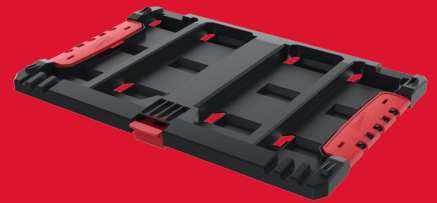

Packout Adaptor HD Box - 1 pc

PACKOUT™ ADAPTER HD BOX

- Heavy duty adapter voor PACKOUT™ systeem
- Past bovenop PACKOUT™ koffers
- Maakt het mogelijk om zware koffers bovenop PACKOUT™ koffers te dragen voor de meest veelzijdige oplossing
- Gemaakt van slagvast materiaal

Artikelnummer

4932464081