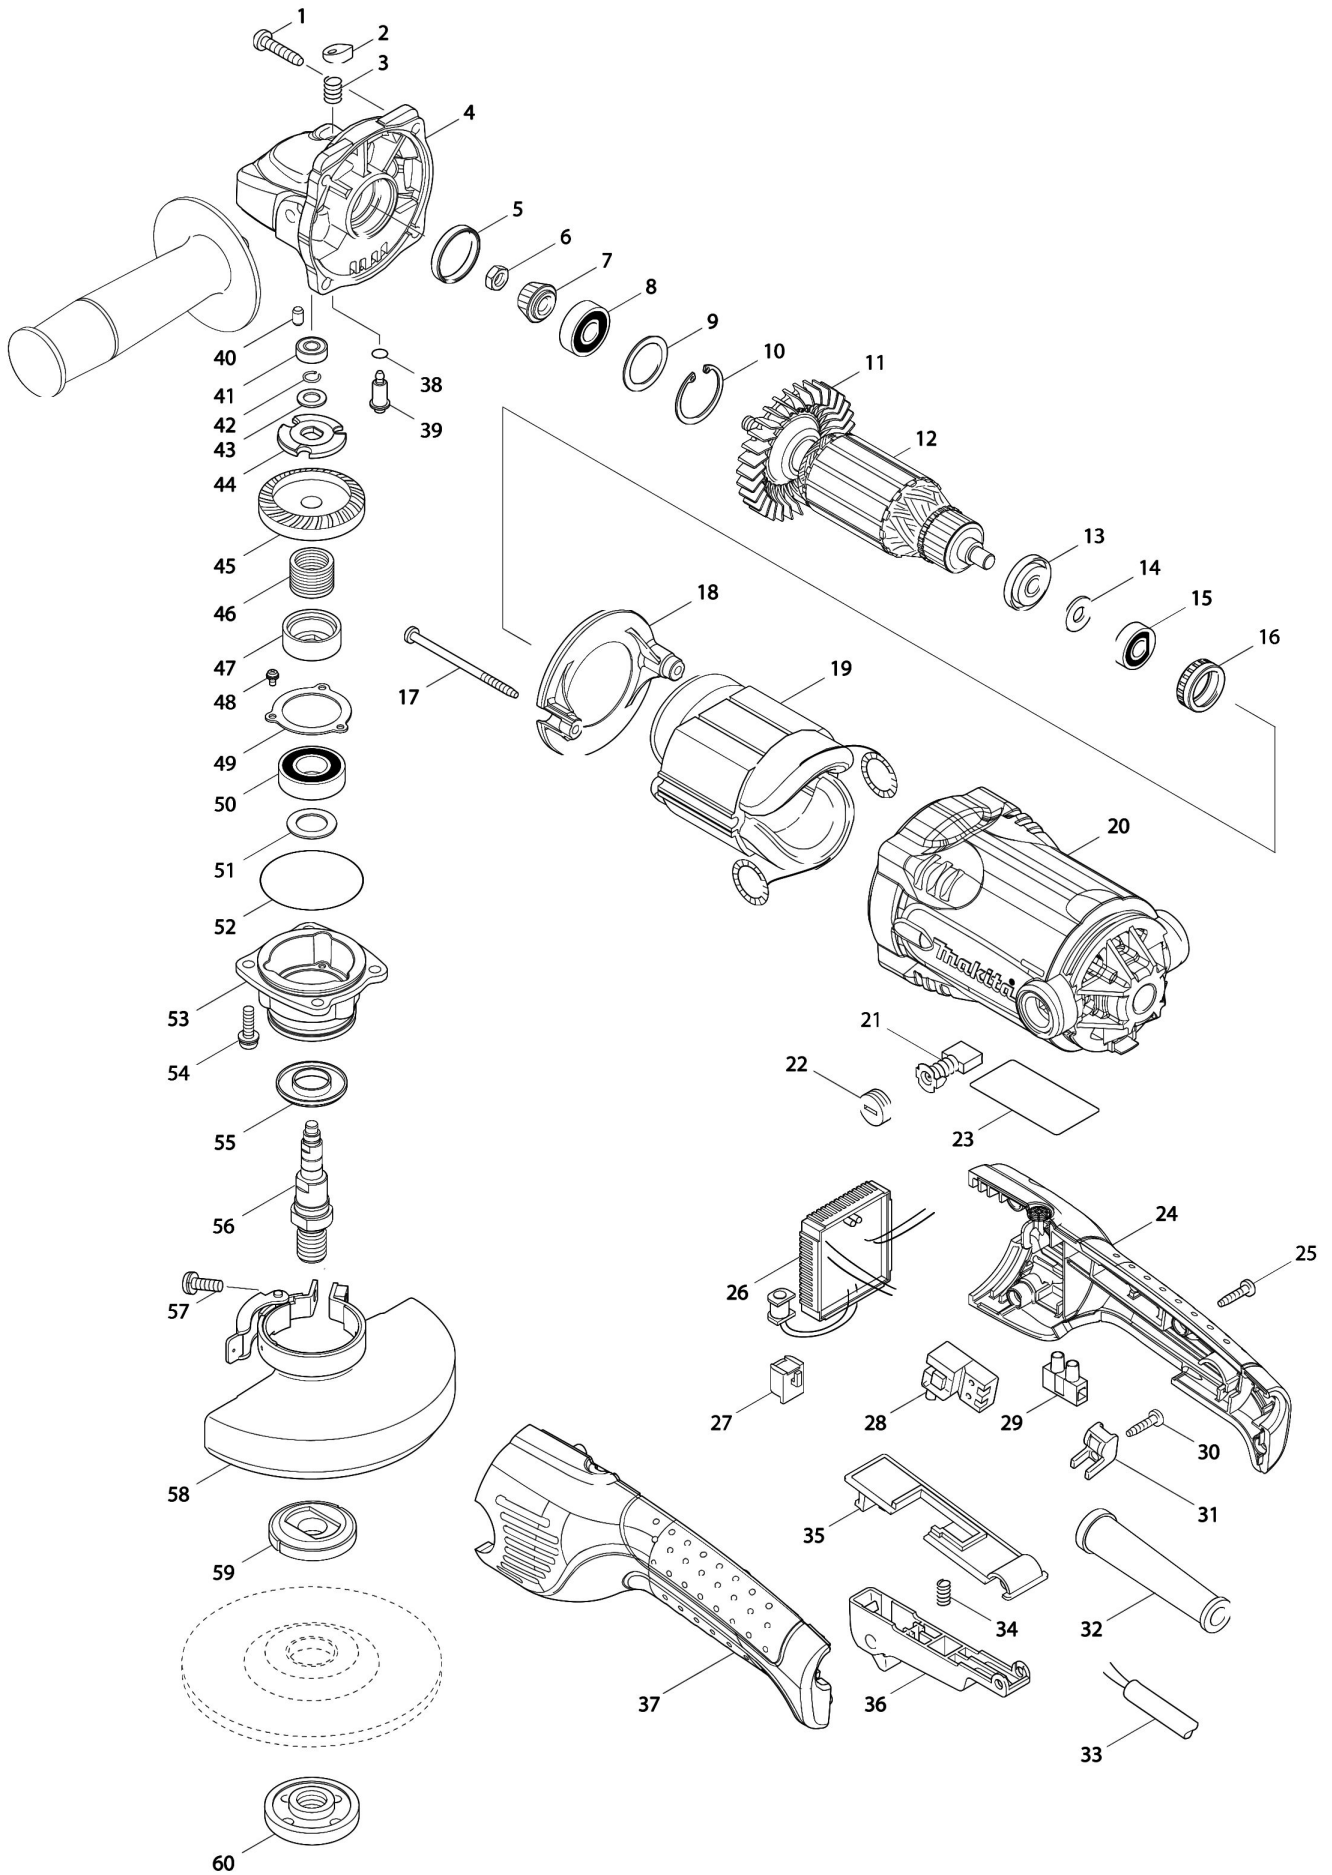

Partdrawing for GA5021C - Haakse slijper

Nr.	Part nr.	Name
001	266041-8	Tapschroef 5X25 A
002	417771-6	Blokkeerpenkap 9555Nb
003	234057-1	Drukveer 8 Ga6021
004	318158-4	Tandwielhuis Ga6021
005	424051-3	Rubber Ring 26 Ga6021
006	264010-3	Moer M7 Ga6021
007	227520-1	Tandwiel 11 Ga5021
008	211088-7	Kogellager 6000Ddw
009	267352-4	Sluitring 22 Ga5021
010	962107-9	Borgring R-30
011	240094-5	Waaier 70 Ga5021
012	518685-3	Anker Ga5021C A
013	681660-3	Isolatieing Pv7000C
014	267281-1	Sluitring 8 Ga9010C
015	210005-4	Kogellager 608Ddw A
016	421720-7	Rubber Ring 5604R
017	266325-4	Tap Schroef 4X70Mm
018	419961-7	Opvulplaat Ga5021
019	525784-4	Veld Ga5021 P
019A	654555-3	Stekker Ga5021
019B	654020-2	Statorveertje Cb5
020	158398-0	Motorhuis Cpl Ga5021
020A	643751-8	Koolborstelhouder Ga5021
021	194547-5	Koolborstel Set Cb-253 A
022	643750-0	KOOLBORSTELHOUDERDOP A
023	864047-6	Naamplaat Ga5021C
024	188452-6	Handgreepset Ga5021
025	266326-2	Tap Schroef 4X18Mm
026	631799-2	Toerenregelcircuit Ga5021
027	418518-1	Bus Ga9010C
028	651922-3	Schakelaar Sw131 A
029	654575-7	Kroonsteen 5704R
030	266326-2	Tap Schroef 4X18Mm
031	687260-7	Klemstrip 4350T
032	682505-8	Kabeltule 10-90 A
033	665383-1	Netsnoer 2X1.00 2.2Mtr A
034	233117-6	Drukveer 6X29Mm Ga9010C
035	418519-9	Schakelmontageplt Ga70/9010C
036A	158402-5	Schakelknop Cpl Ga5021C A
036B	153788-2	Schakelknop Ga70/9010C Veilh A
037	188452-6	Handgreepset Ga5021
038	213977-2	O-Ring 7 Ga5021C
039	256505-0	Kraagpen 5 Ga5021
040	263002-9	Rubber Pen 4 6413 A
041	210026-6	Kogellager 696ZZ A
042	233926-3	Borgveer 7 Ga5021