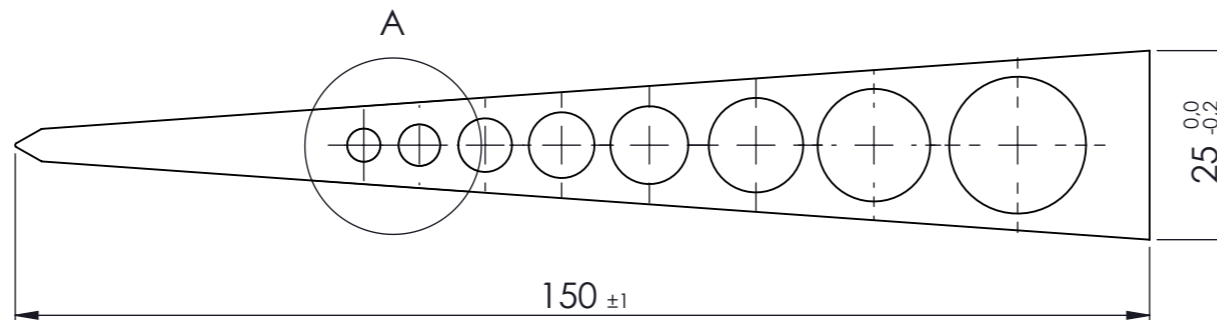

DETAIL A  
SCHAAL 2:1

PRODUKTIE TEKENING

Opmerking:			
Art.nr.: 340040.0025 / 340040.K020 / 340040.N025 / 340040.Z025			
Grondstof:			
Stempel:			
 <b>GEBR. BODEGRAVEN BV</b> verbindingen voor de bouw			
Accoord:	Get.: RdK	 Getekend volgens NEN-norm	Materiaal: Kunststof
	Datum: 3-6-2014		Oppervlakte:
Datum:	Versie:		Eenheid: mm
	Schaal: 1:1		Aantal:
Tek.nr.: 340040		Art.omschrijving: Stelwig 150x45x25 groen	
Atoomweg 2		tel: 0172 52 01 10	fax: 0172 57 17 53
			www.gb.nl