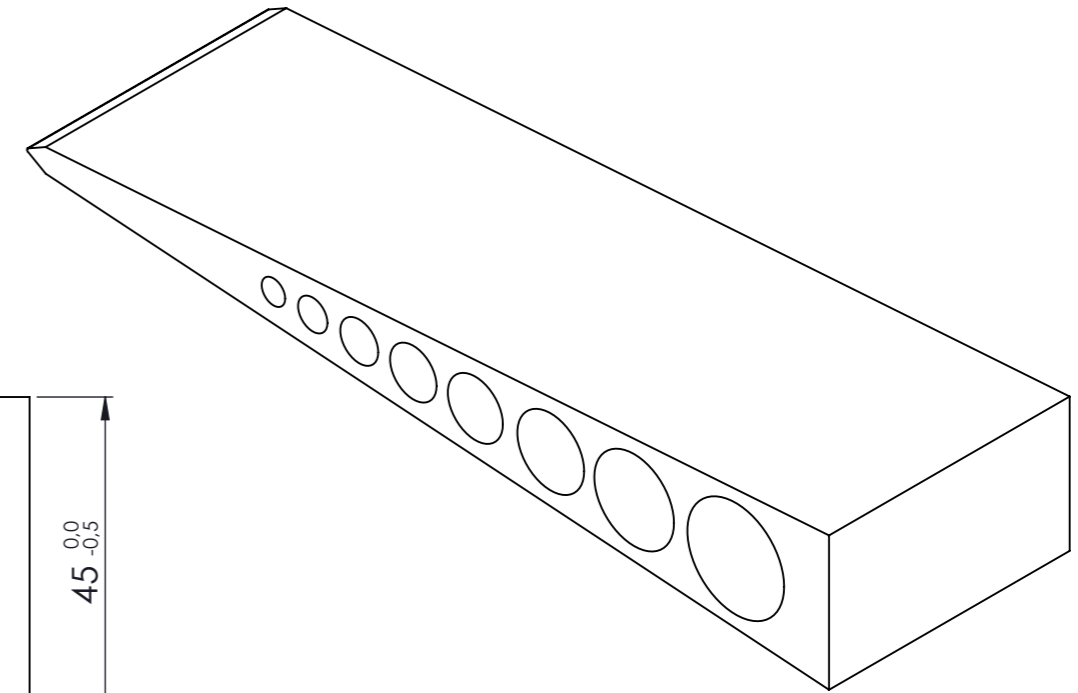

DETAIL A  
SCHAAL 2:1

PRODUKTIE TEKENING

Opmerking:			
Art.nr.: 340040.0025 / 340040.K020 / 340040.N025 / 340040.Z025			
Grondstof:			
Stempel:			
 <b>GEBR. BODEGRAVEN BV</b> verbindingen voor de bouw			
Accoord:	Get.: RdK	 Getekend volgens NEN-norm	Materiaal: Kunststof
	Datum: 3-6-2014		Oppervlakte:
Datum:	Versie:		Eenheid: mm
	Schaal: 1:1		Aantal:
Tek.nr.: 340040		Art.omschrijving: Stelwig 150x45x25 groen	
Atoomweg 2		tel: 0172 52 01 10	fax: 0172 57 17 53
			www.gb.nl