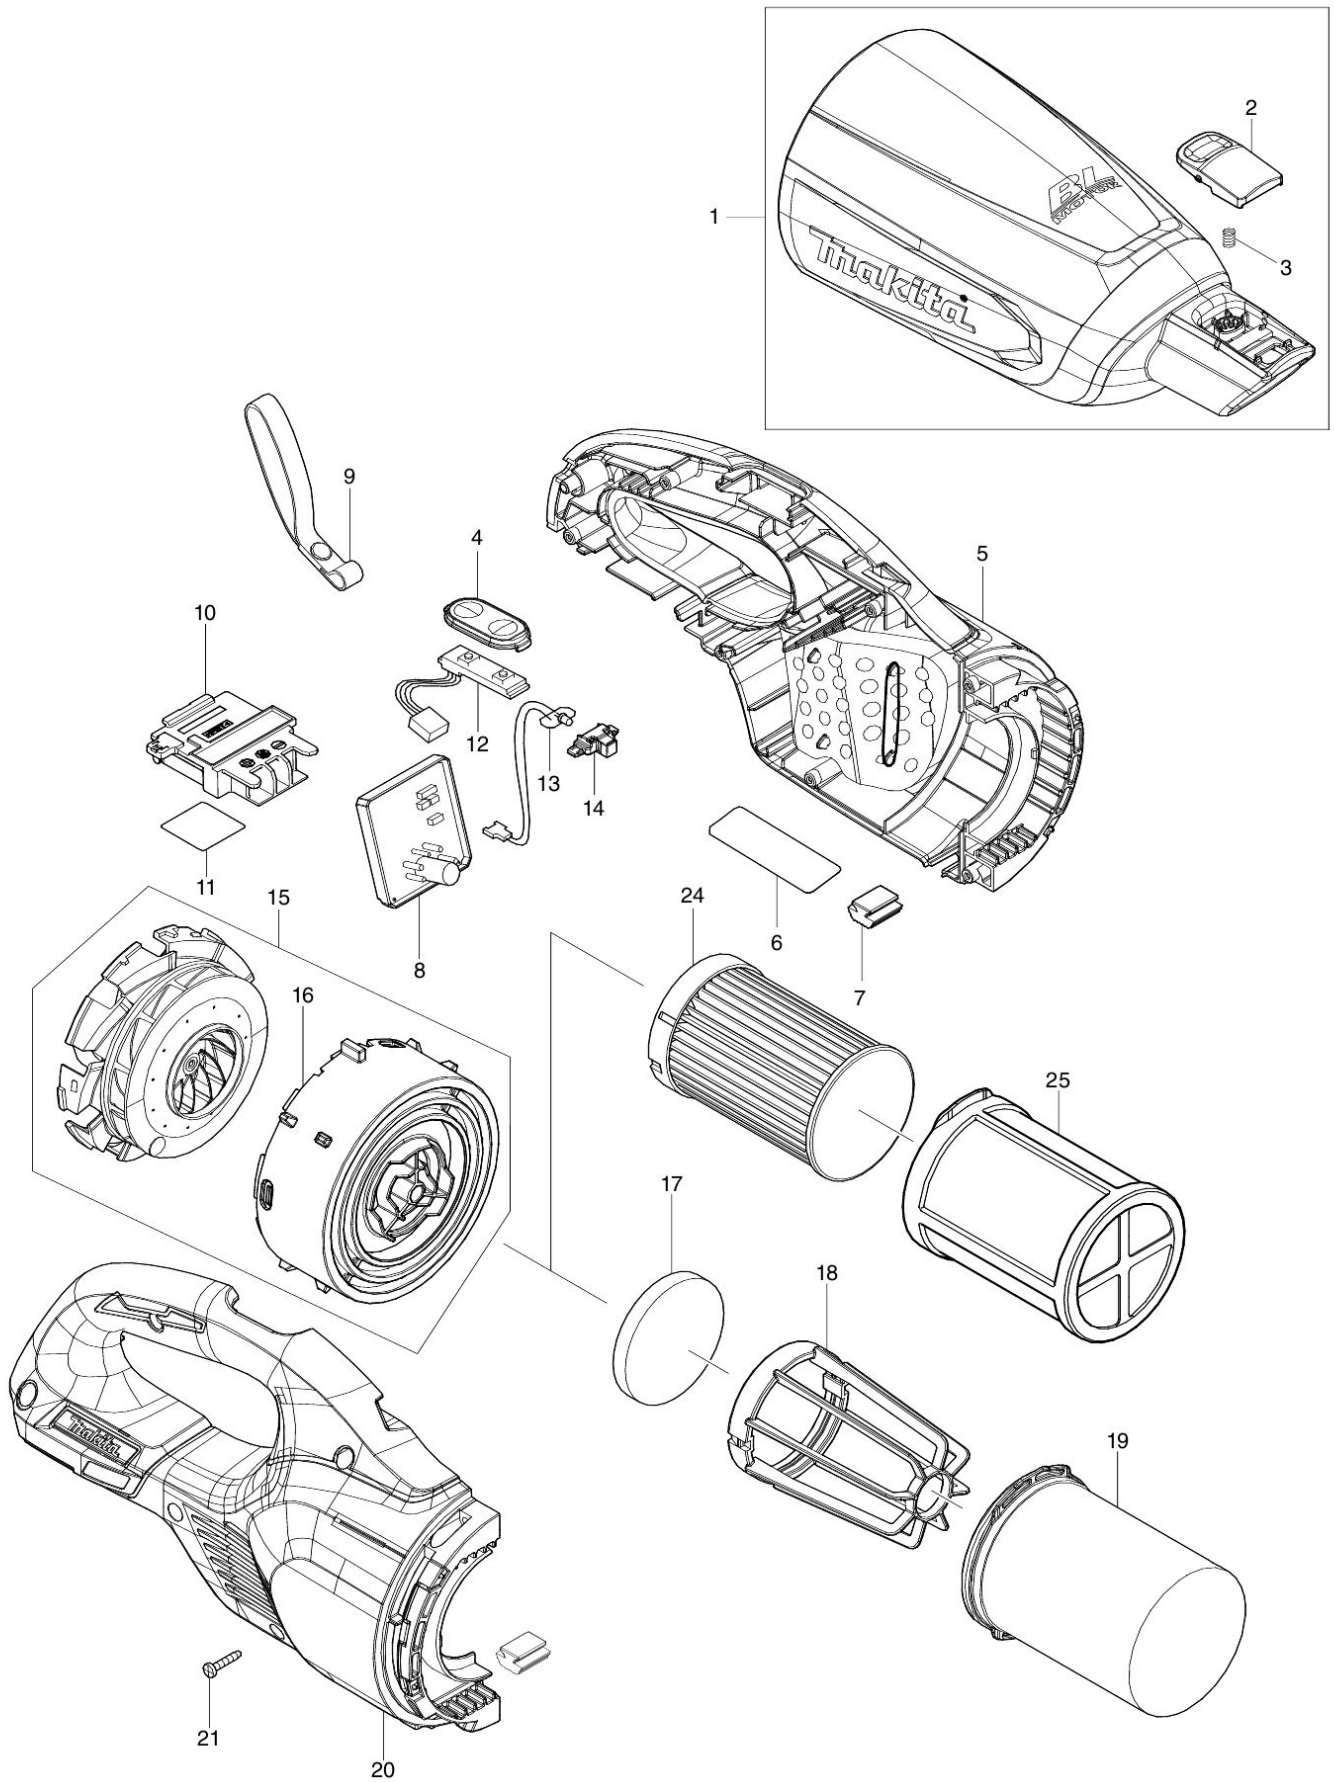

Partdrawing for DCL281FZB - Steelstofzuiger

2019/01
DCL281F

Nr.	Part nr.	Name
001A	136105-1	Voorhuis Blauw
001B	136106-9	Voorhuis blw-trp
001C10	266326-2	Tap Schroef 4X18Mm
001C20	424208-6	Klepventiel CI140
001C30	941051-3	Sluitring M4
002	458939-5	Schakelknop A DCL281F
003	232485-4	Drukveer 5
004	144096-2	Schakelplaat CI107Fd
005	183M13-5	Motorhuisset DCL281F
005C10	263005-3	Rubber Pen 6
005C20	422458-7	Sponsplaat 55-80 DCL281F
005C30	213008-7	O-Ring 22.4
006	855T19-2	Naamplaat DCL281F
007	422460-0	Rubberen plaat DCL281
008	620A75-5	Controller DCL281
010	643874-2	Aansluitunit Dhp483
011	855T26-5	Serienummer label DCL281F
012	620A77-1	Schakelaar DCL281F
013	620A76-3	Licht circuit DCL281F P
014	459478-8	Kijkvenster DCL281F
015	136092-4	Motorunit DCL281F
016	459322-9	Waaierkap DCL281F
017	422268-2	Sponsrubber
018	458467-0	Filterhouder DCL/CL-series A
019	199966-0	Linnen stoffilter steelstofzuiger
020	183M13-5	Motorhuisset DCL281F
020C10	263005-3	Rubber Pen 6
020C20	422458-7	Sponsplaat 55-80 DCL281F
020C30	213008-7	O-Ring 22.4
021	266429-2	Tapschroef 3X16 P
024	199989-8	HEPA fijnstoffilter steelstofzuiger
025A	198751-8	Voorfilter steelstofzuiger wit
025B	199966-0	Linnen stoffilter steelstofzuiger