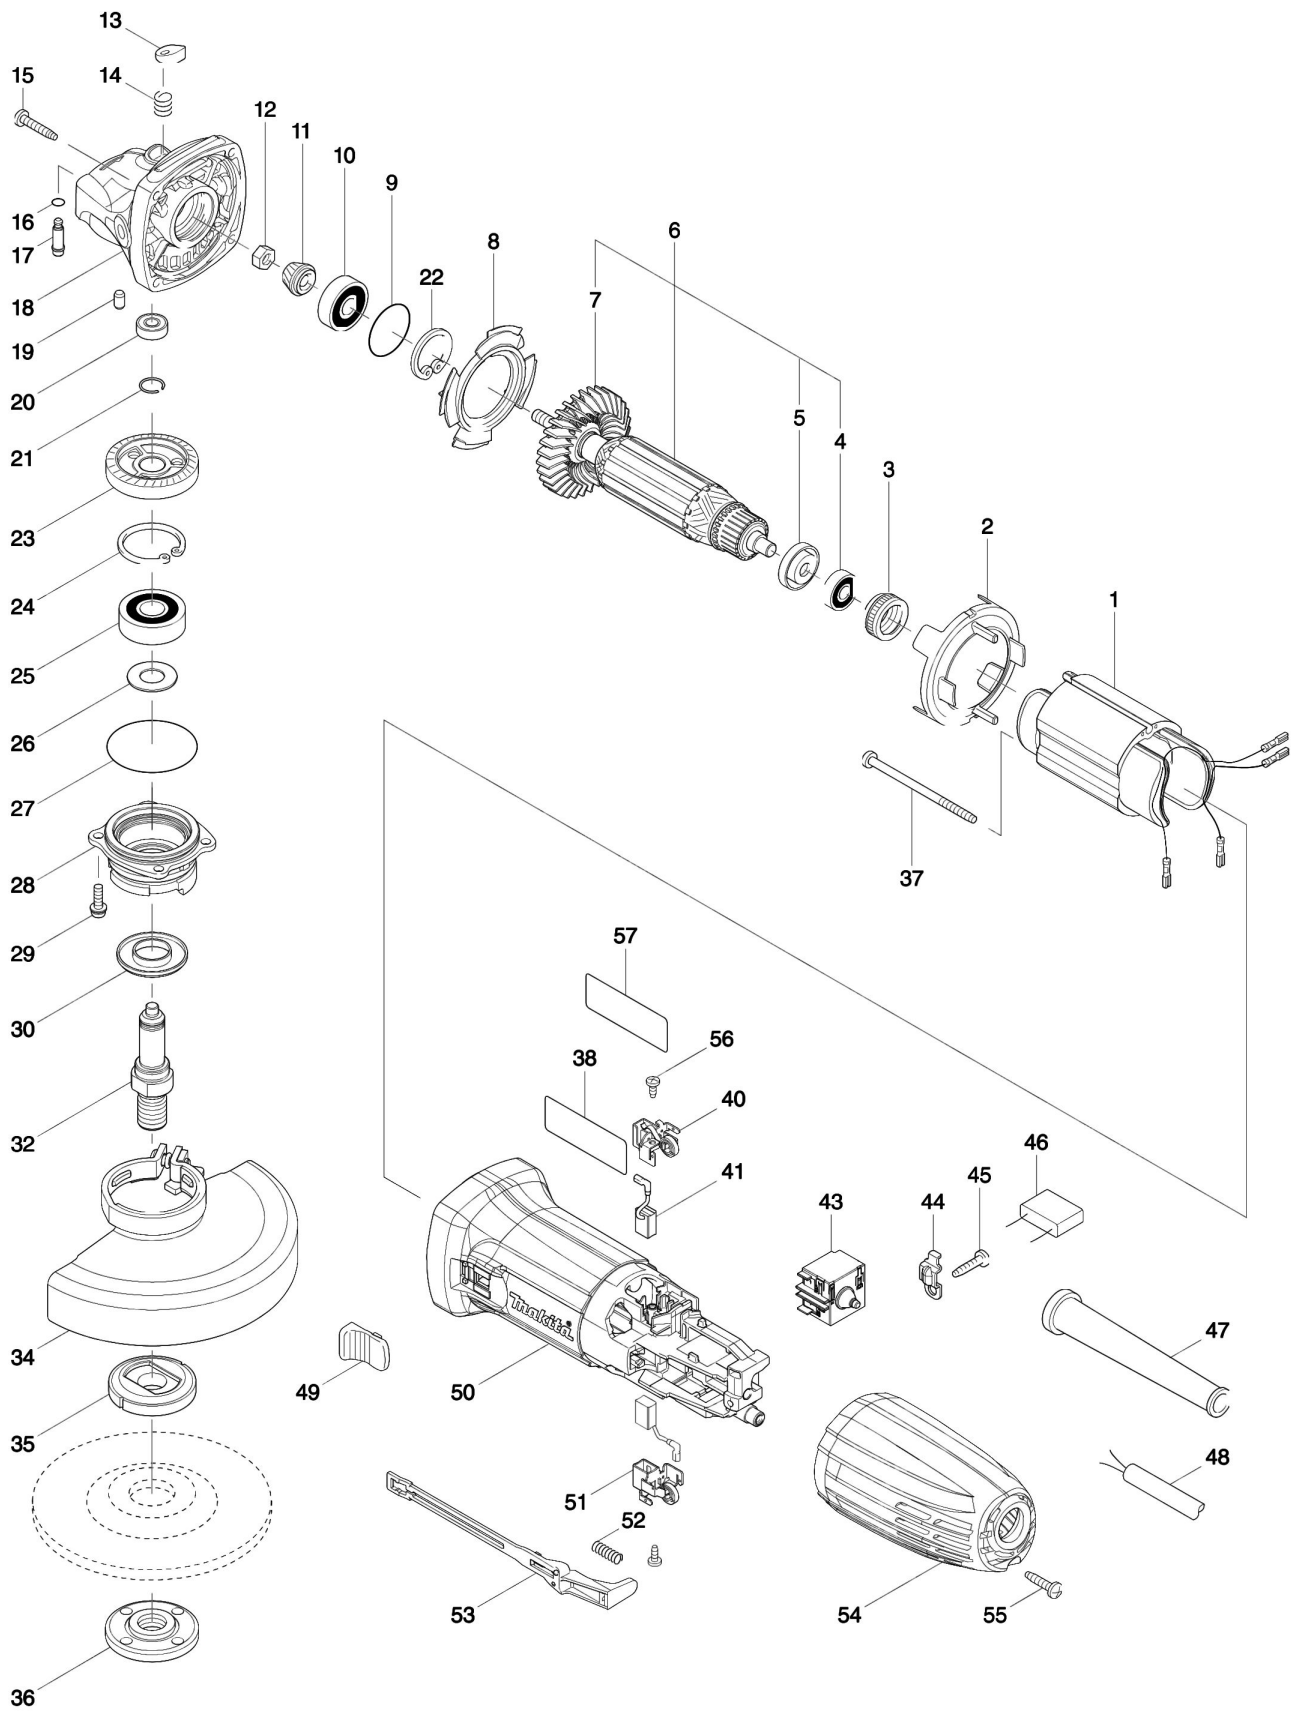

# Partdrawing for GA5030RSP2 - Haakse slijper

Nr.	Part nr.	Name
001	633903-9	Veld 240V Ga5030R
002	450796-7	Tussenplaat Ga4530
003	421868-5	Tussenring 9554Nb
004	210169-4	Kogellager 607Llb A
005	681636-0	Isolatieing 9521Nb-9522Nb A
006	517649-4	Anker Compl 240V Ga45/5030
007	240139-9	Waaier 56 Ga4530 A
008	413126-3	Geleidingsplaat Ga4530
009	213445-5	O-Ring 26 P
010	211092-6	Kogellager 629Ddw
011	227545-5	Tandwiel 10 Ga4530
012	252186-8	Moer M6 9554Nb
013	417771-6	Blokkeerpenkap 9555Nb
014	234057-1	Drukveer 8 Ga6021
015	266324-6	Tap Schroef 4X22Mm
016	213032-0	O-Ring 4 9554Nb/Ga40/5030 A
017	256510-7	Kraagpen 5 Ga4530
018	318335-8	Tandwielhuis Ga4530
019	263002-9	Rubber Pen 4 6413 A
020	210026-6	Kogellager 696ZZ A
021	233950-6	Veerring 11 Ga4530
022	962105-3	Borgring R-26 A
023	227546-3	Tandwiel 37 Ga4530
024	962151-6	Borgring R-32 A
025	211129-9	Kogellager 6201Ddw A
026	267113-2	Sluitring 12
027	213561-3	O-Ring 42
028	318336-6	Lagerhuis Ga4530
029	265099-4	Schroef M4X14Mm 9554Nb
030	345464-4	Tussenring 9554Nb
032	324954-0	As Ga4530
034	123145-8	Beschermkap 125mm afbramen en schuren
034A	213009-5	O-Ring 4 2012Nb
034B	265180-1	Schroef M5X16 A
035	224415-9	Binnenflens 42mm
036	224554-5	Sluitmoer M14x45mm
037	266325-4	Tap Schroef 4X70Mm
038	851S94-0	Naamplaat Ga5030R
040	643839-4	Koolborstelhouder 6X9
041	194722-3	Koolborstelset Cb-459
043	650769-2	Schakelaar Ga4030R
044	687681-3	Trekontaster
045	266326-2	Tap Schroef 4X18Mm
046	638739-1	Onstorings Condensator Js1601
047	682559-5	Kabeltule 8-110 A
048	665383-1	Netsnoer 2X1.00 2.2Mtr A
049	418016-5	Schakelknop Mt953
050	456380-6	Motorhuis Ga4030R
051	643839-4	Koolborstelhouder 6X9

# Partdrawing for GA5030RSP2 - Haakse slijper

<b>Nr.</b>	<b>Part nr.</b>	<b>Name</b>
052	233121-5	Drukveer 4
053	450797-5	Schakelstang Ga4530
054	456381-4	Achterdeksel Ga4530 A
055	266326-2	Tap Schroef 4X18Mm
056	266492-5	Tapschroef 3X8Mm Tm3000C
057	806E99-1	BESCHERMLABEL GA5030R