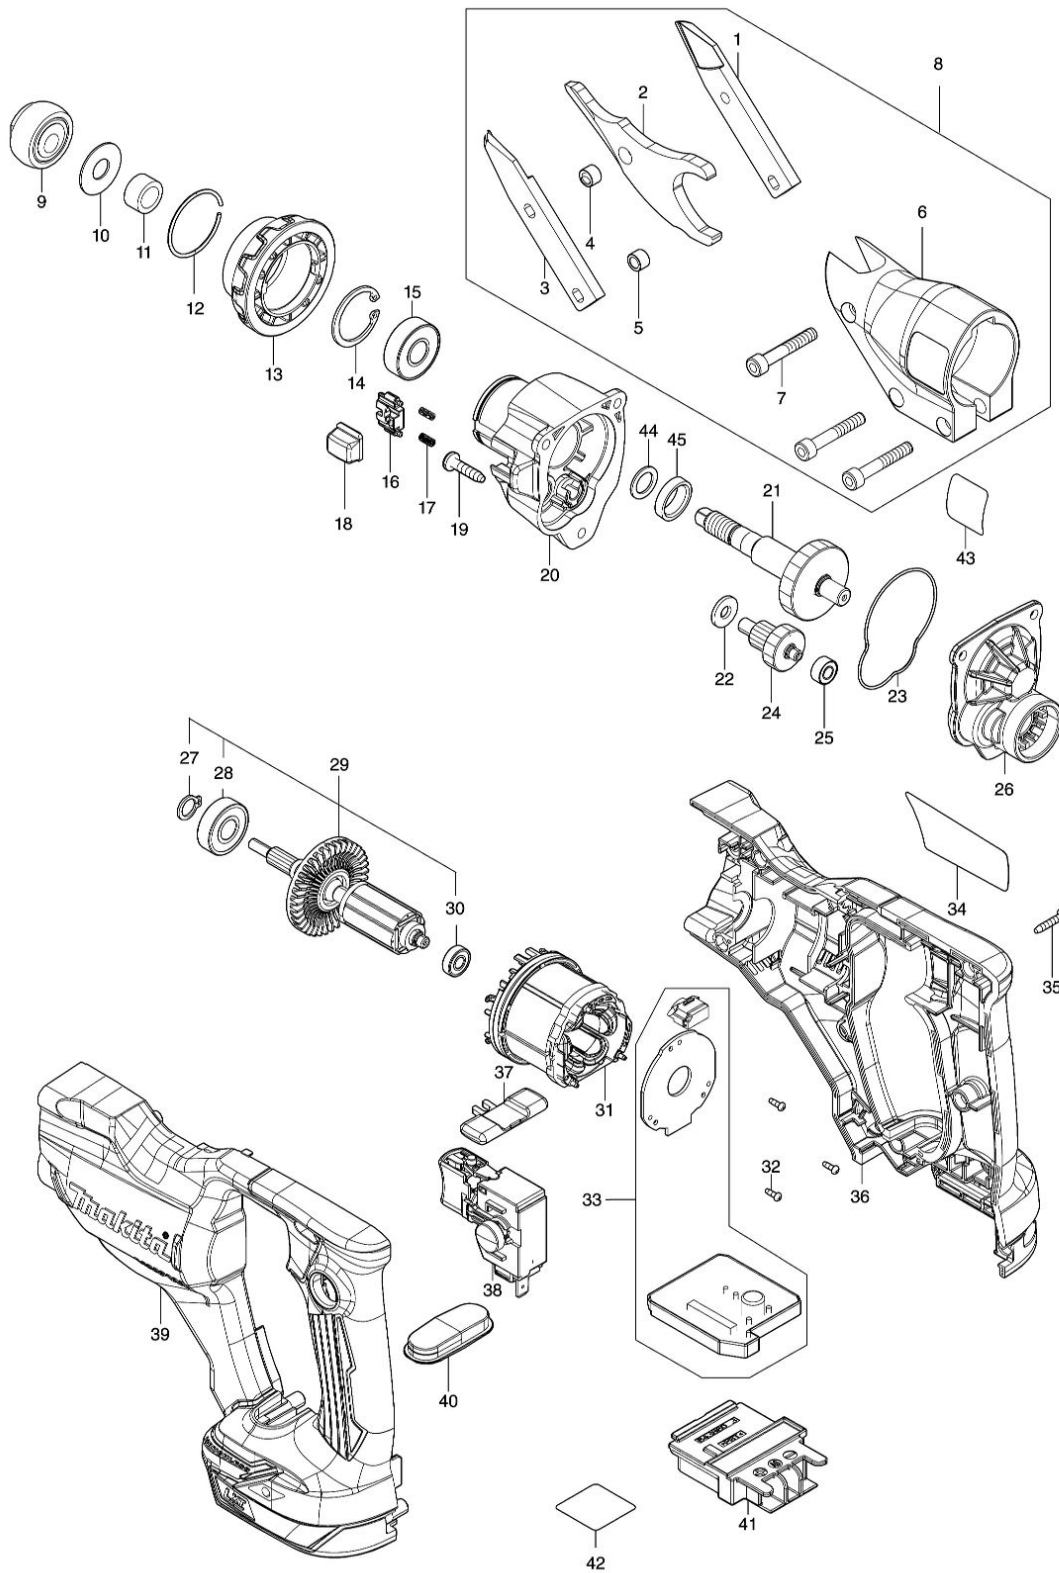

# Partdrawing for DJS200Z - Plaatschaar

Model No.DJS200 2.0MM CORDLESS METAL SHEAR

Nr.	Part nr.	Name
001-1	725092-5	Mesblad R
002	725255-3	Middenmes
003-1	725093-3	Mesblad L
004	327518-9	Draaibus DJS200
005-1	257705-5	Bus 5 Js1300
006	140R34-0	Snijkop
007	265A91-6	Schroef cap 10x32 DJS200
008	127486-4	Snijkopset DJS131_200_806
009	127485-6	Kogellager set DJS200
010	267223-5	Sluitring 10
011	257428-5	Afstandbus 10 TI064D
012	233929-7	Borgring 29 Hr2440/50
013	310995-2	Schakelring DJS200
014	962105-3	Borgring R-26 A
015	211289-7	Kogellager 6000Ddw Hm1213C A
016	310993-6	Hendel DJS200/131/800
017	232390-5	Drukveer 2 DJS200
018	310994-4	Knop DJS200/131/800
019	265A48-7	Tapschroef 4X18 A
020	140R40-5	Tandwielhuis DJS200/131
021	140R42-1	Tandwiel cpl DJS200/131/800
022	267100-1	Sluitring 6
023	424928-2	Afdichtring Dfs251
024	221478-6	Tandwiel Compleet 9-23 Dfs250
025	210003-8	Kogellager 685Zz
026	140R41-3	Tandwielhuis kap DJS200/131/800
027	961005-4	Borgring S-9
028-1	210060-6	Kogellager 609Llu
029	519424-4	Anker Compl Dfs251
030	210039-7	Kogellager 609Ddw
031	629487-3	Veld DJS200
032	266490-9	Parker Pt2X6
033	620B89-0	Controller DJS200/800
034	857A78-8	Naamplaat DJS200
035	266130-9	Tapschroef 3X16 A
036	183P52-3	Motorhuis set DJS200
036C10	263005-3	Rubber Pen 6
036C20	252126-6	Borgmoer M4X7Mm Mt070
037	412330-1	Schakelhendel DJS200/800
038	651088-9	Schakelaar C3JW-4B-1L DUT130
039	183P52-3	Motorhuis set DJS200
039C10	263005-3	Rubber Pen 6
039C20	252126-6	Borgmoer M4X7Mm Mt070
040	412332-7	Schakelplaat DJS200/131
041	643860-3	Aansluitunit DTD153 3cont
042	857A82-7	Label serienr DJS200
043	8012T3-7	Label indic DJS200
044	267047-9	Ring 10
045	257852-2	Ring 10mm DJS200